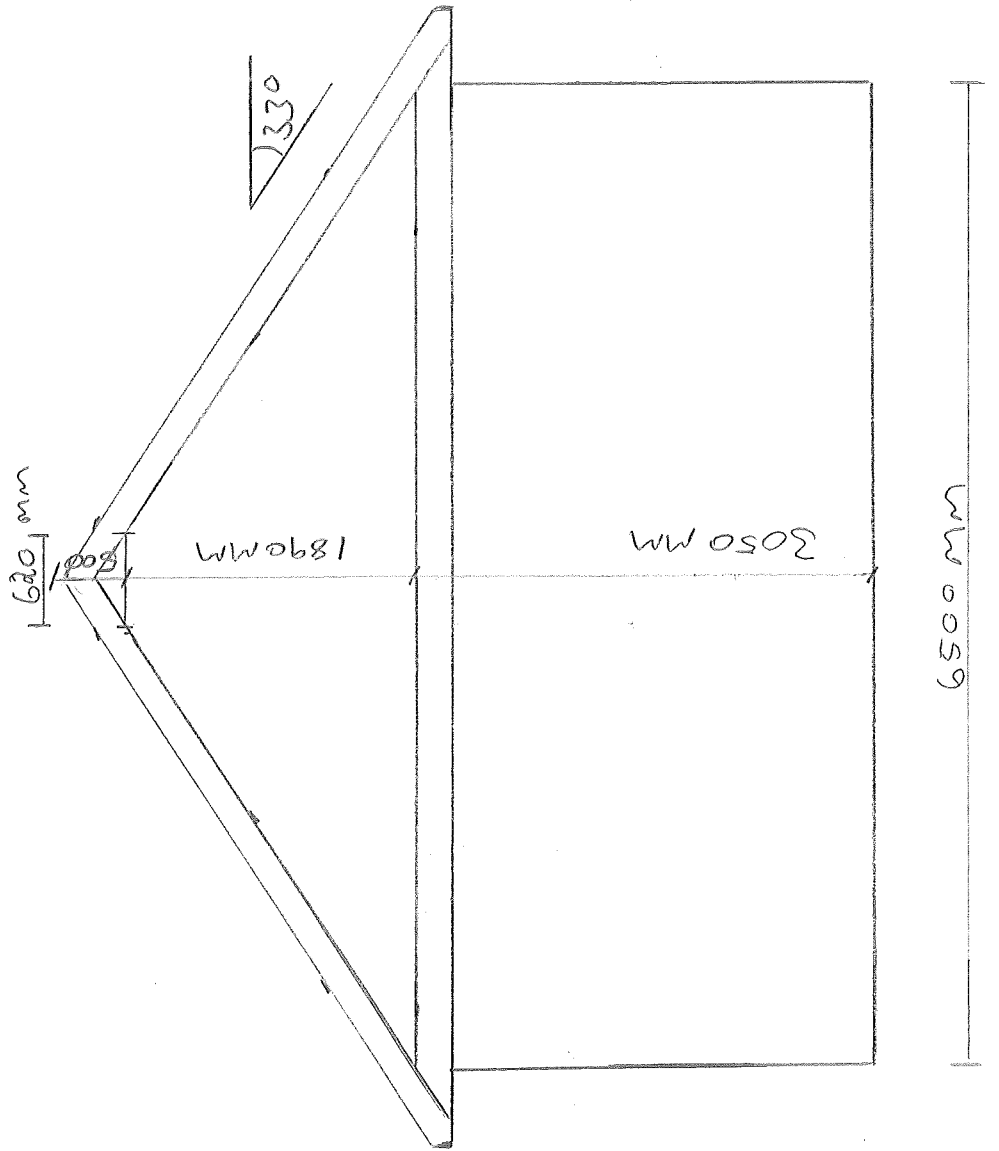

Knevegg

1820mm

7500mm

Garasje Torv Bjørndal		
Loft		
G.nr.	B.nr.	Mål
5	163	1:50

Garasje Torg Bjørndal

Snitt

G.nr.	B.nr.	Mål
5	163	1:50