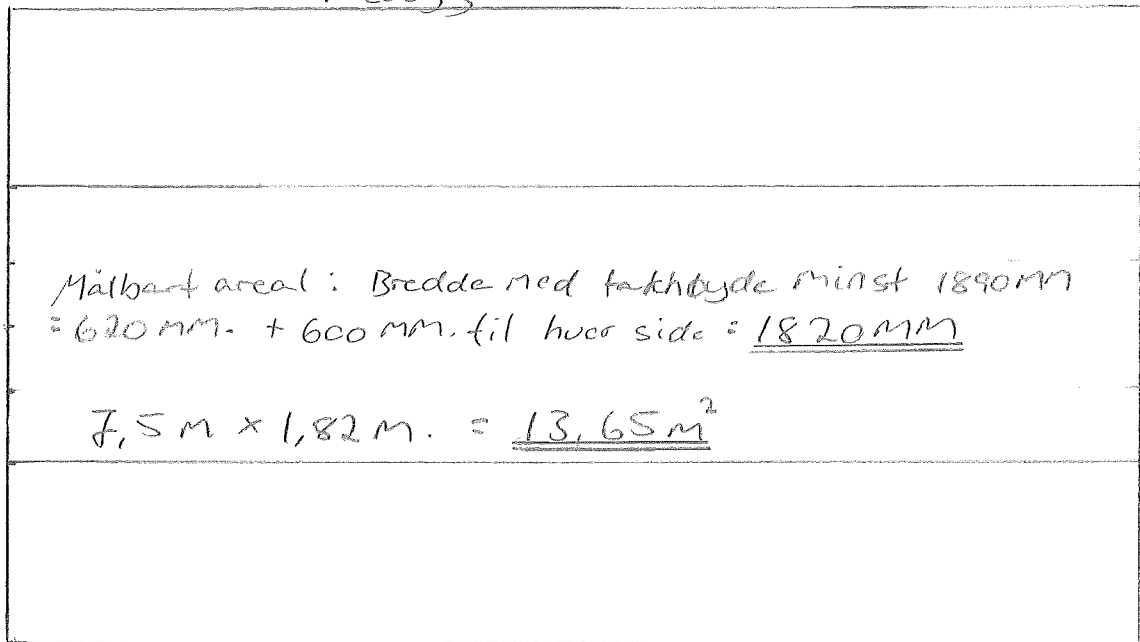

Knevegg

1820mm

7500mm

Garasje Torv Bjørndal		
Loft		
G.nr.	B.nr.	Mål
5	163	1:50

Garasje Torg Bjørndal

Snitt

G.nr.	B.nr.	Mål
5	163	1:50