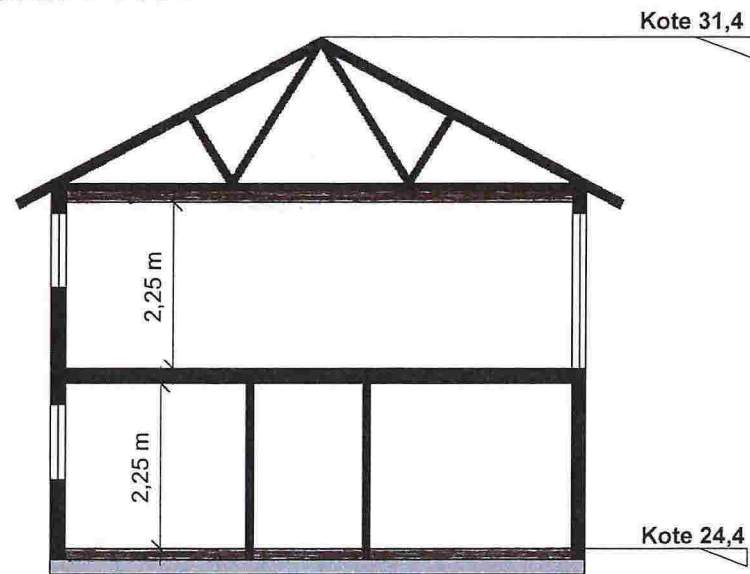

SNITT A-A

BRA Hytte	
1. etg.	58,6m ²
2. etg	56,5m
Totalt	115,1
BYA Hytte og terrasse	
	154m ²

SNITT/ PLANTEGNING

GNR.36 BNR.96

MÅLESTOKK 1:100

REVISIONS

MM/DD/YY	REMARKS
1 11.08.2016	...
2	...
3	...
4	...
5	...