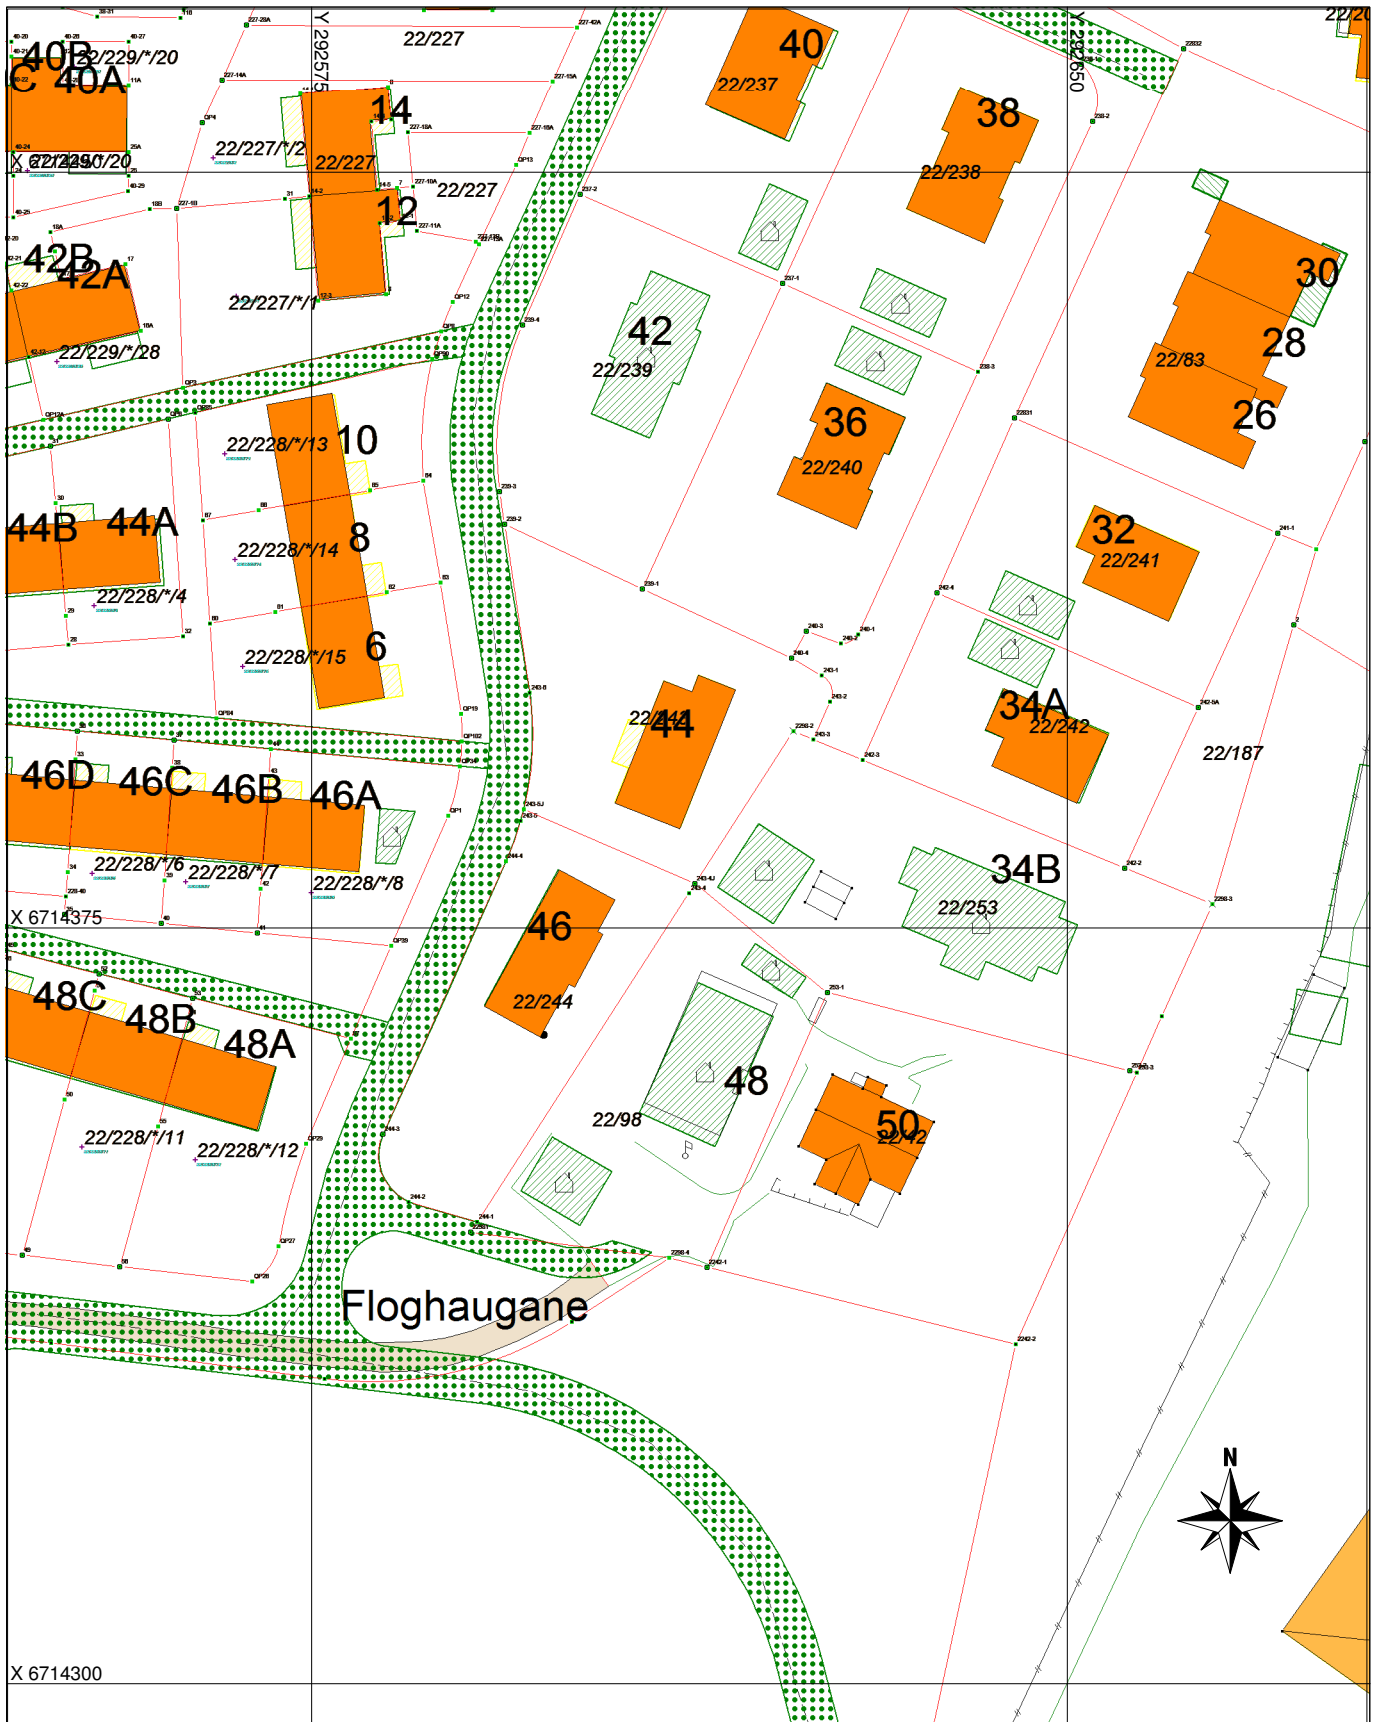

# Adressekart for Floghaugane 34A, 34B Dato 13.09.2016

Målestokk 1:750

## Tegnforklaring

\*\*\* Adresseveavgrensning

Godkj. Nybygg

Bolighus

Andre bygg