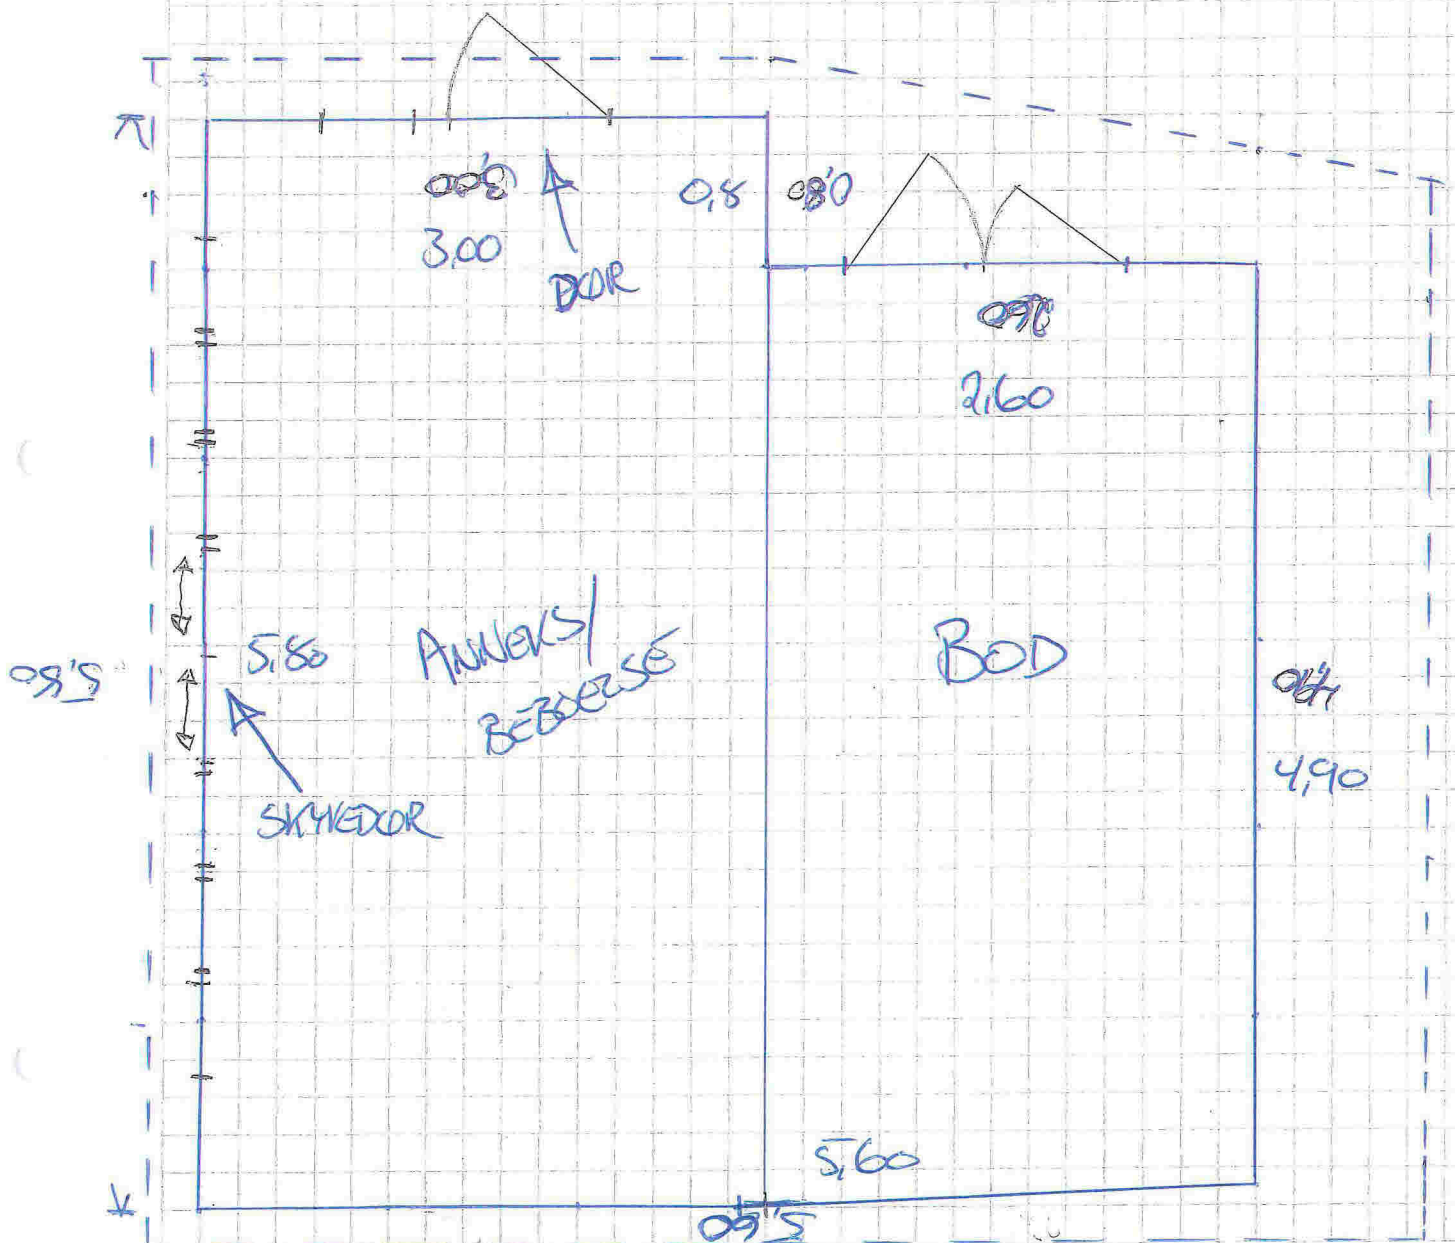

E-4

1:40

SKJERANGGRVEGEN 671

GNR 53

BUR 22

PLAN

E-5

1:40

SKJERANGERVEGEN 671

GNR 53
BRU 22

FASADE Nord

E-6

1:40

BLATT = BRUKSENDRET

SKÖERANGLÖVETEN 671

GNP 03

GNK 05

FASADE SØR

BNR 22

1:40

E-8

← 5,60m →

← 6,80m →

BLÅTT = BRUKSENDRET

SKJER ANGERVEGEN 671

GNR 53
BUR 22

FASADE ØST

E-9

1:40

BLATT = BRUKSENDRET

PLAN

1:40