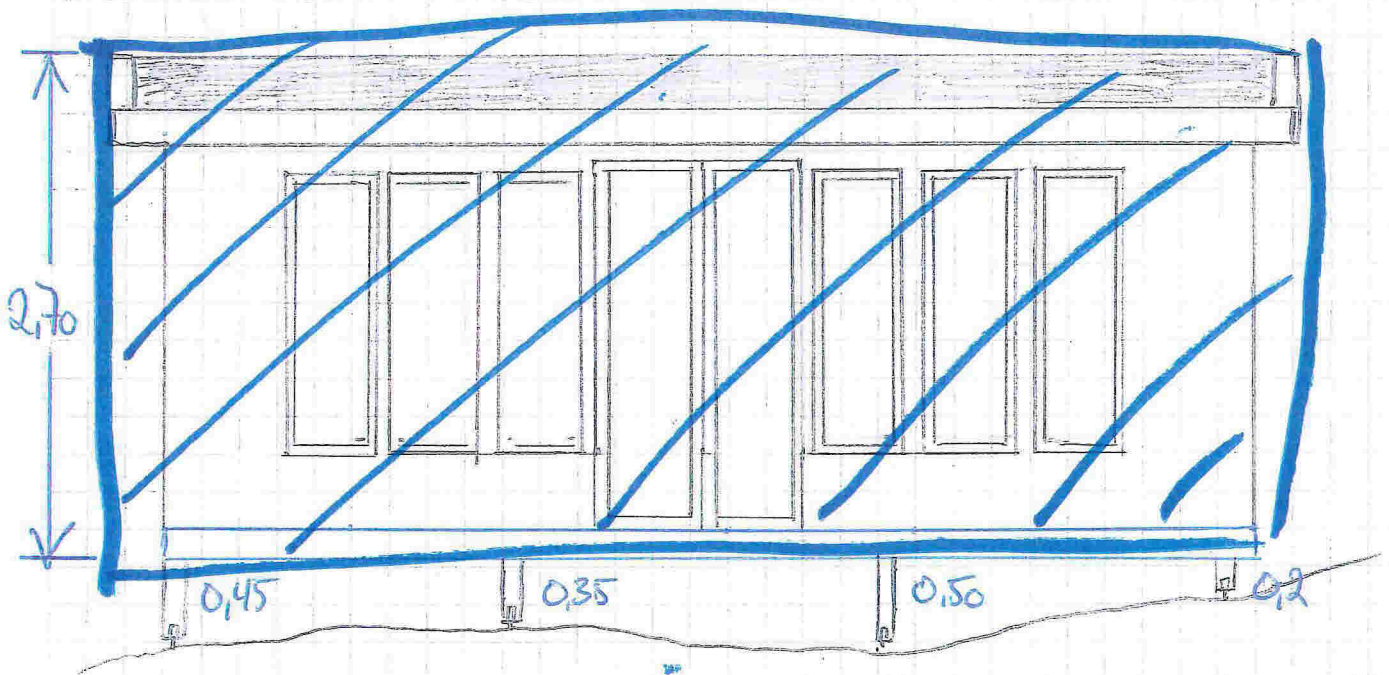

SKÖERANGLÖVETEN 671

GNP 03

BUR 22

FASADE VEST

E-7

1:40

← 5.80m →

← 6.30 →

BLATT = BRUKSENDRET