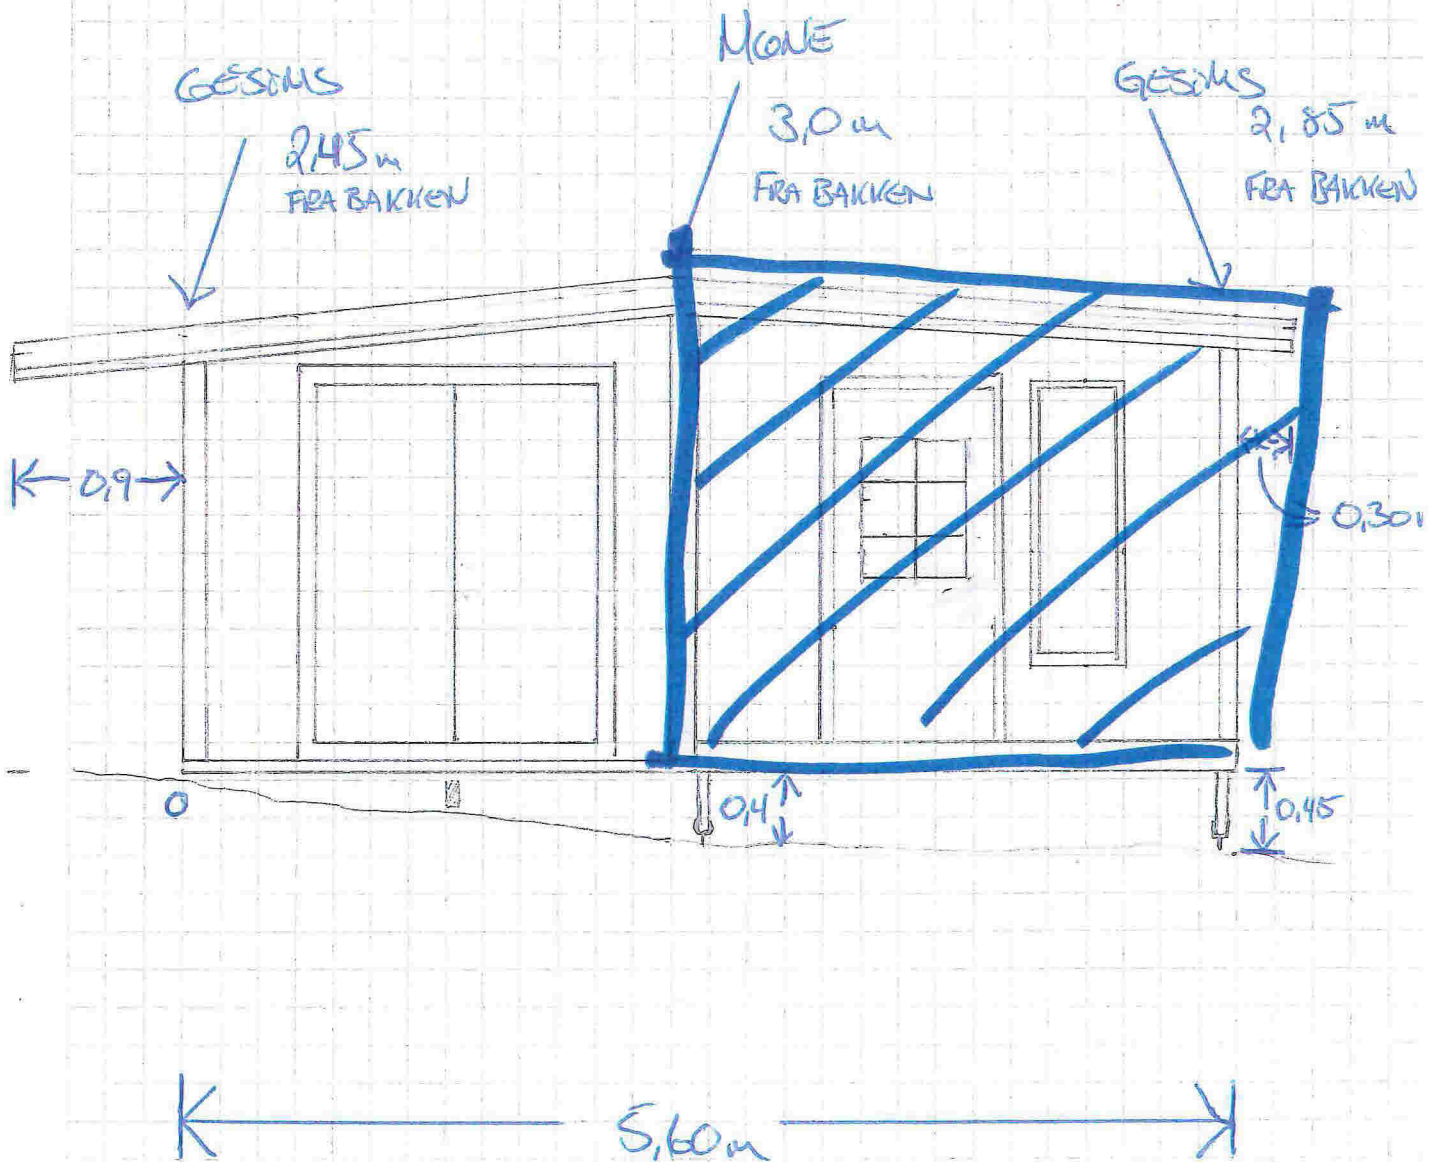

SKJERANGERVEGEN 671

GNR 53
BRU 22

FASADE Nord

E-6

1:40

BLATT = BRUKSENDRET