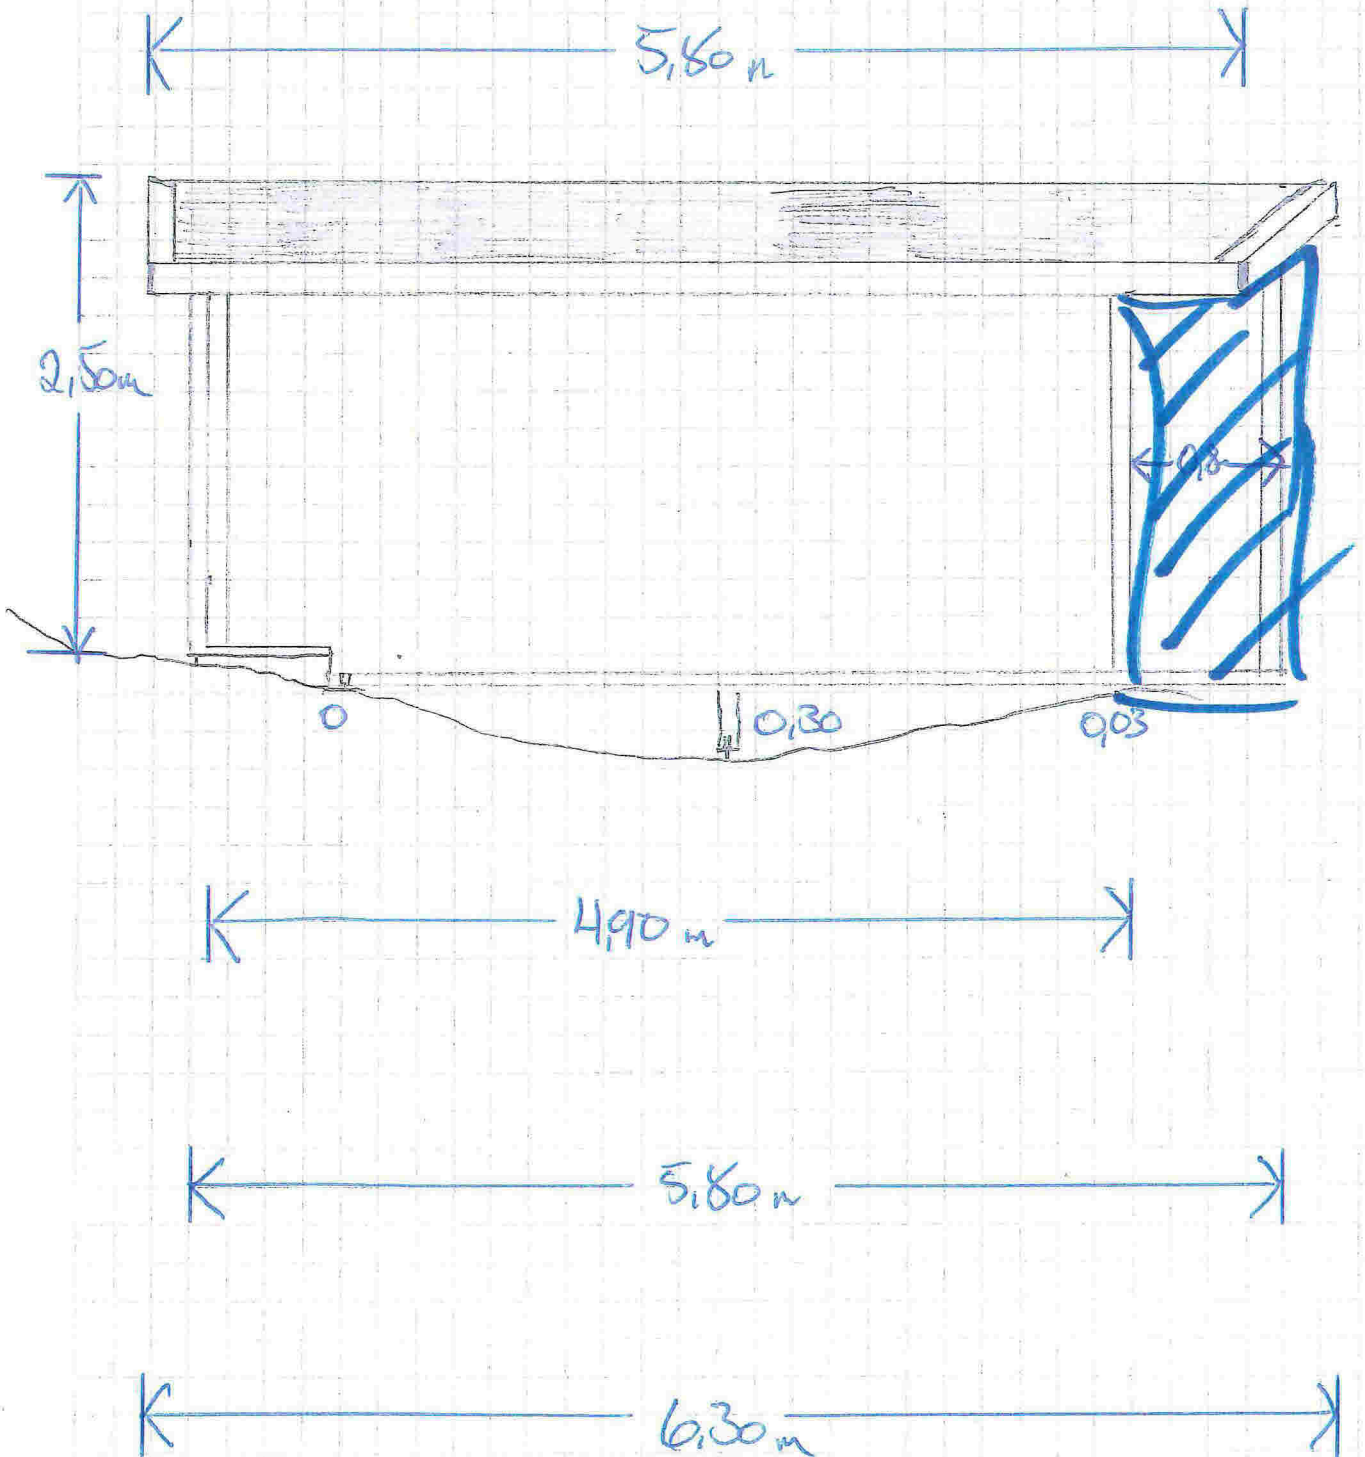

GNK 05

FASADE SØR

BNR 22

1:40

E-8

← 5,60m →

← 6,80m →

BLÅTT = BRUKSENDRET

SKJER ANGERVEGEN 671

GNR 53
BUR 22

FASADE ØST

E-9

1:40

BLATT = BRUKSENDRET

PLAN

1:40