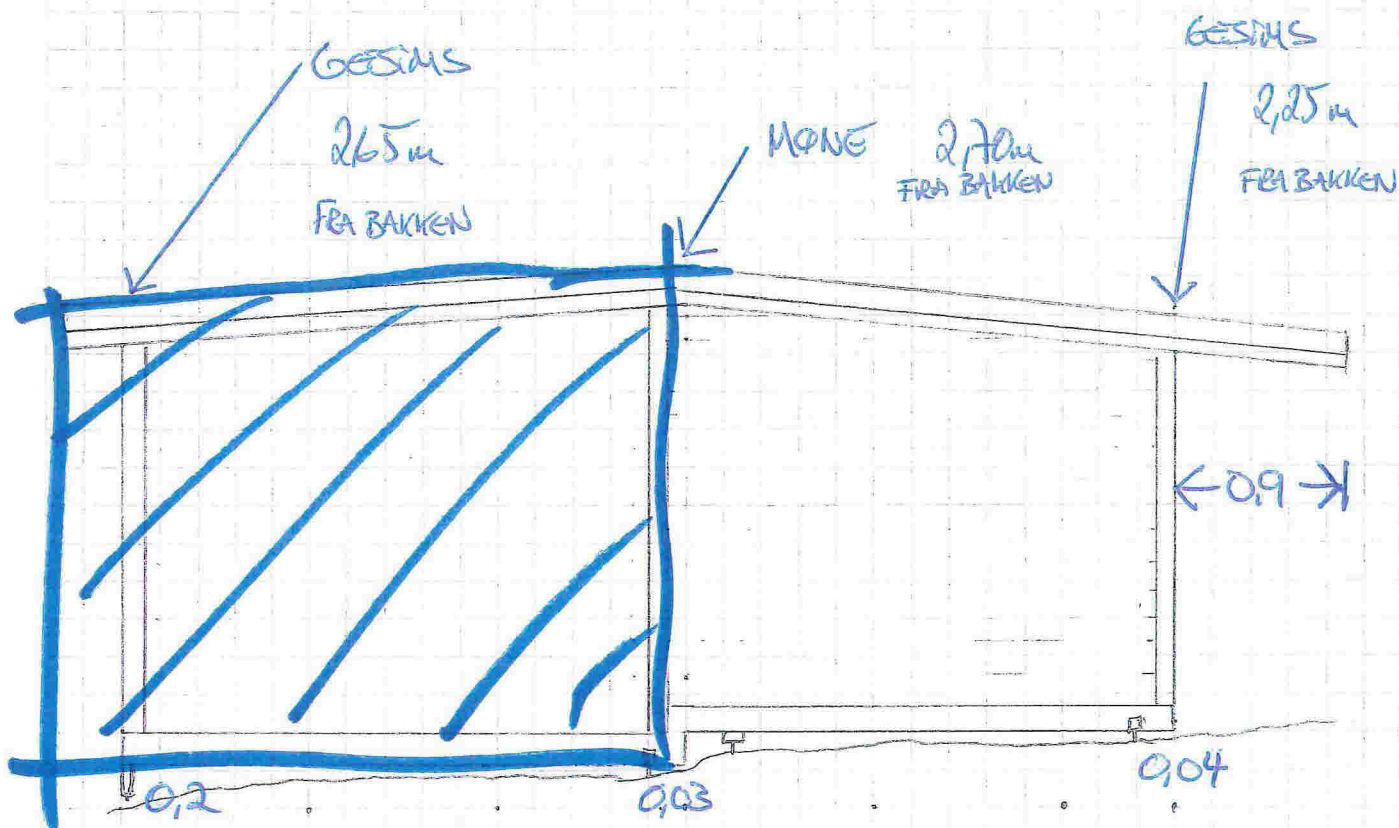

BUR 22

FASADE VEST

E-7

1:40

← 5.80m →

← 6.30 →

BLATT = BRUKSENDRET

SKJØZZANGERKVEGEN 671

GNK 05

FASADE SØR

BNR 22

1:40

E-8

← 5,60m →

← 6,80m →

BLÅTT = BRUKSENDRET