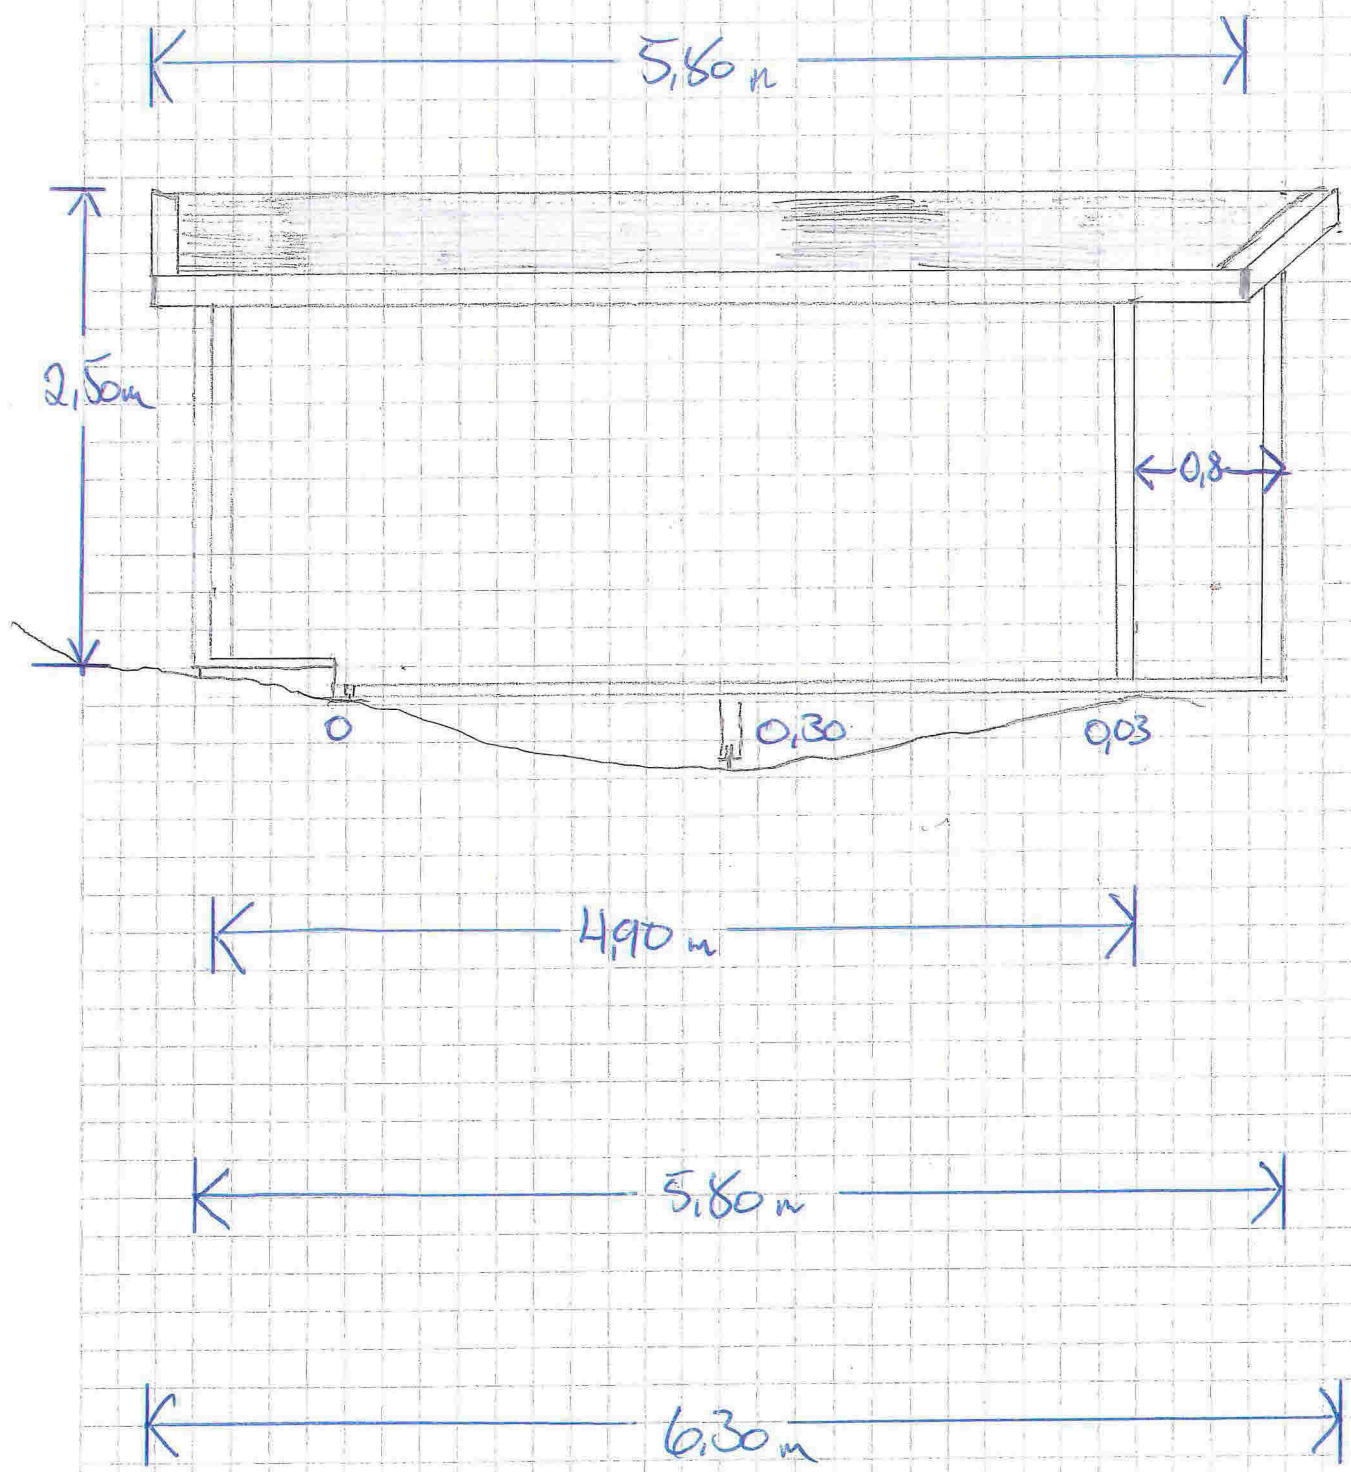

SKJER ANGERVEGEN 671

GNR 53

BUR 22

FASADE ØST

E-4

1:40