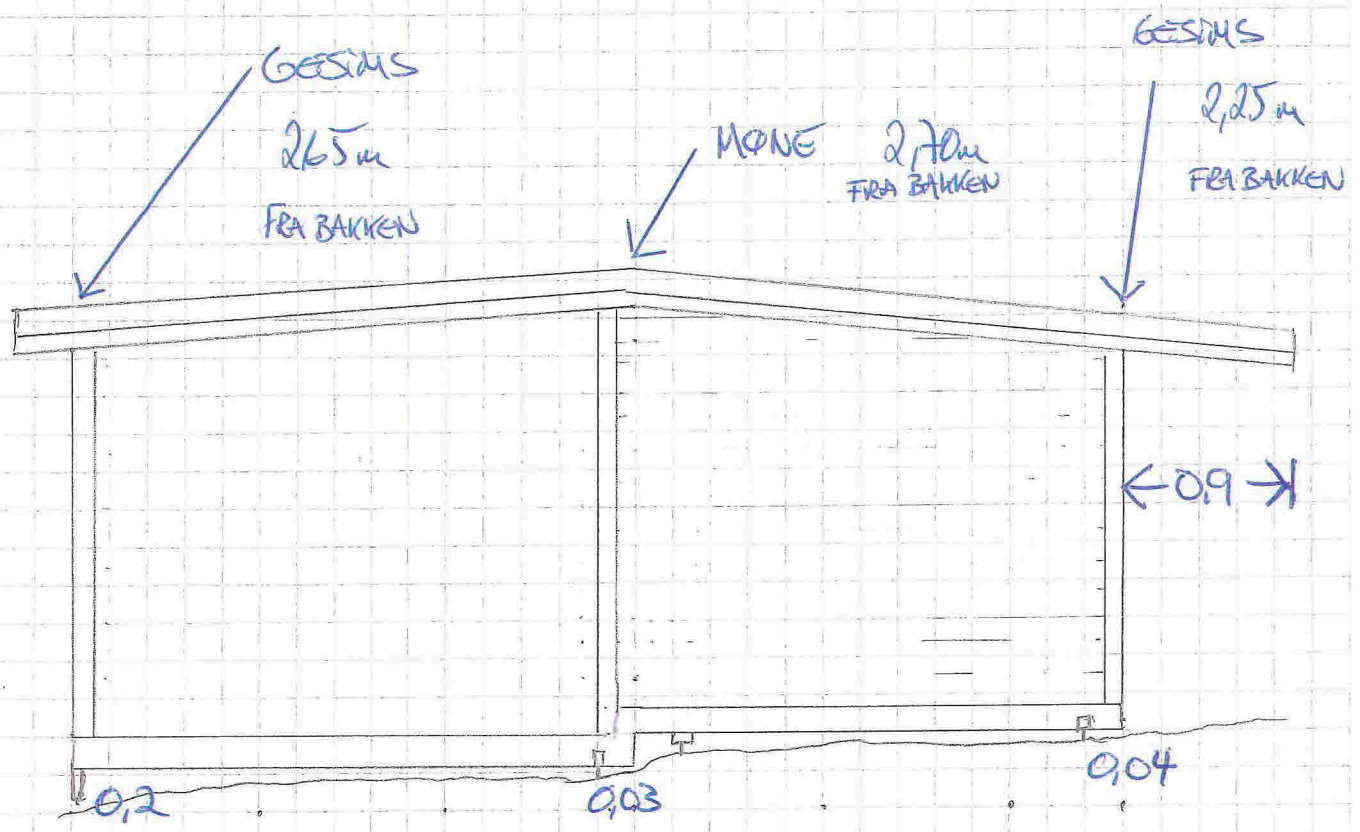

SKJERZANGERVEGEN 671

6UR 53

BUR 22

FASADE SØR

1:40

E-3