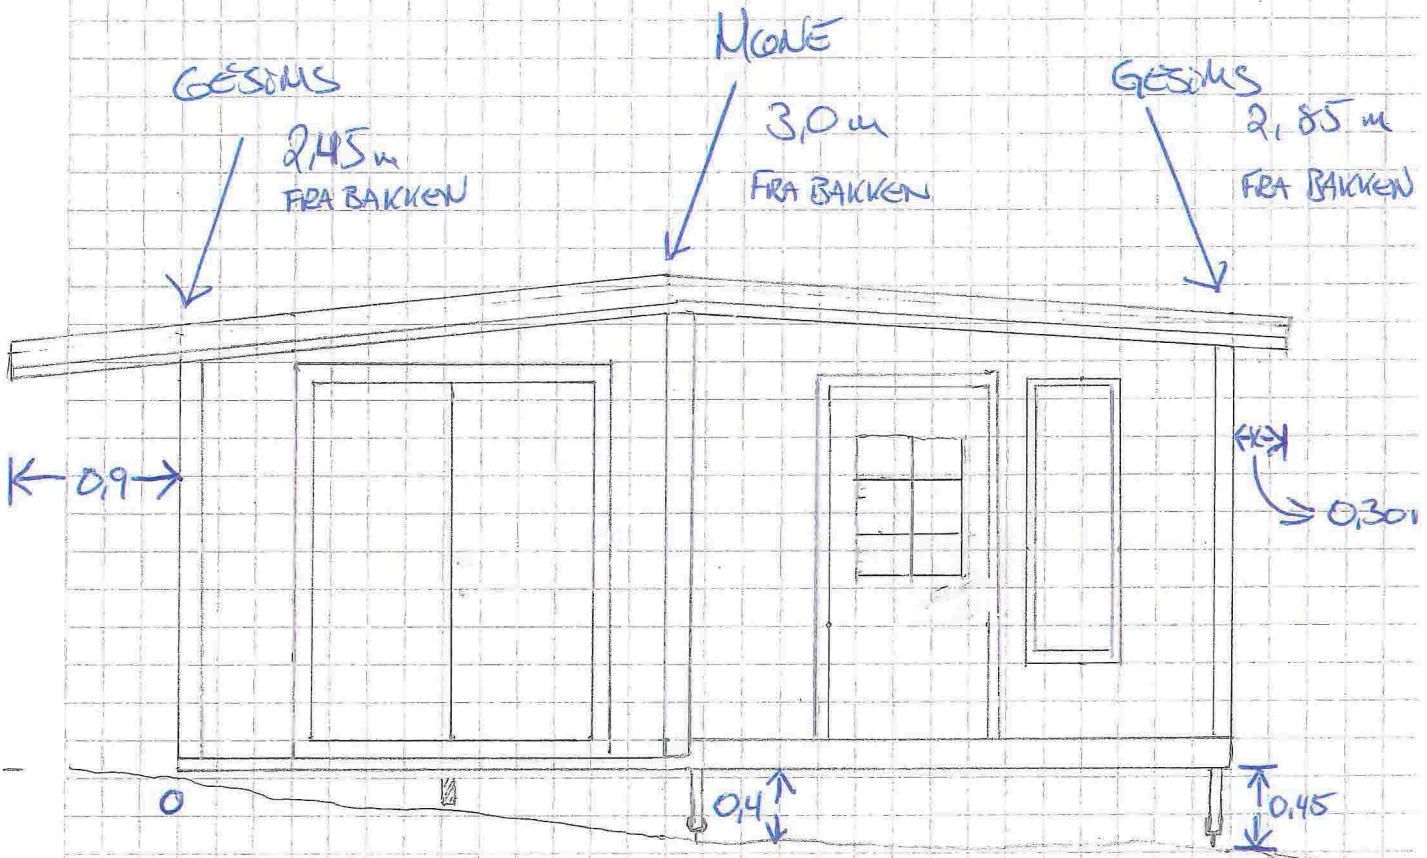

SKJERANGER VEGGEN 671

27-September-2016

BLÅR 22

FASADE NØRD

E-1

1:40

SKJERANGGJERVEN 671

GNR 53

BUR 22

FASADE VEST

E-2

1:40

← 5,80m →

← 6,30 →

SKJERZANGERVEGEN 671

6UR 53

GNK 05

FASADE SØR

BNR 22

1:40

E-8

← 5,60m →

← 6,80m →

BLÅTT = BRUKSENDRET