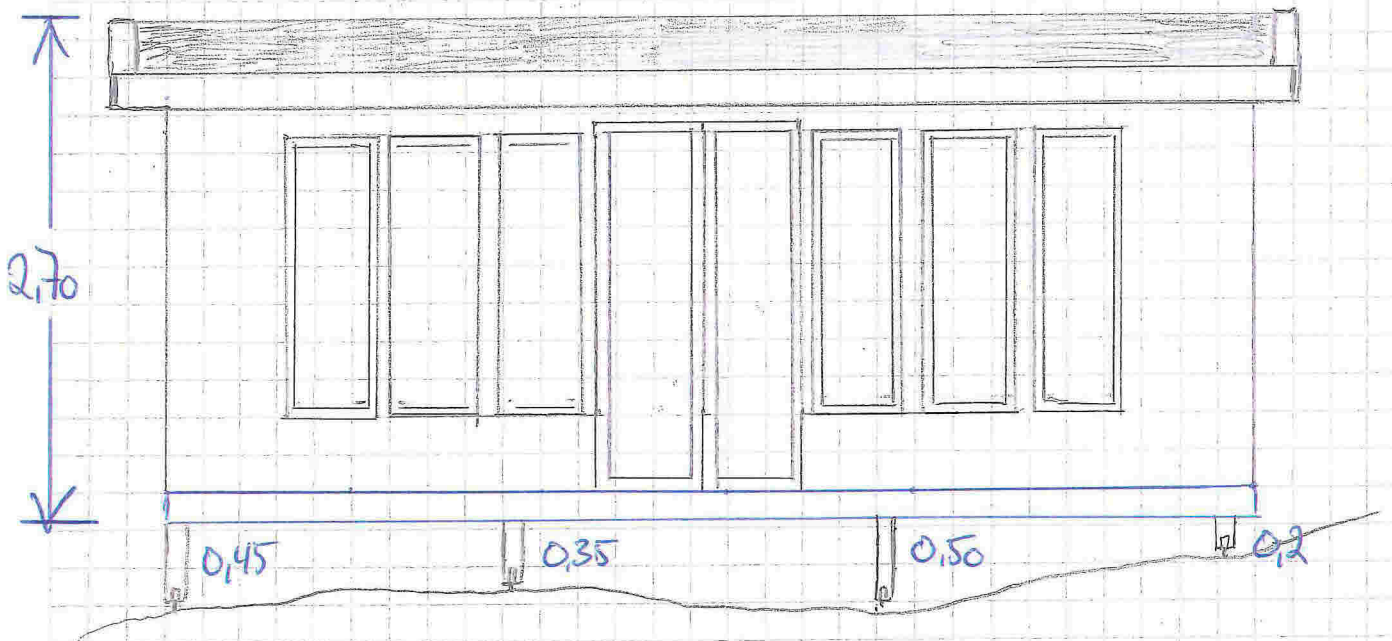

SKJERANGER VEGGEN 671

27-September-2016

BLÅR 22

FASADE NØRD

E-1

1:40

SKJERANGGJERVEN 671

GNR 53

BUR 22

FASADE VEST

E-2

1:40

← 5,80m →

← 6,30 →

SKJERZANGERVEGEN 671

6UR 53

GNK 05

FASADE SØR

BNR 22

1:40

E-8

← 5,60m →

← 6,80m →

BLÅTT = BRUKSENDRET