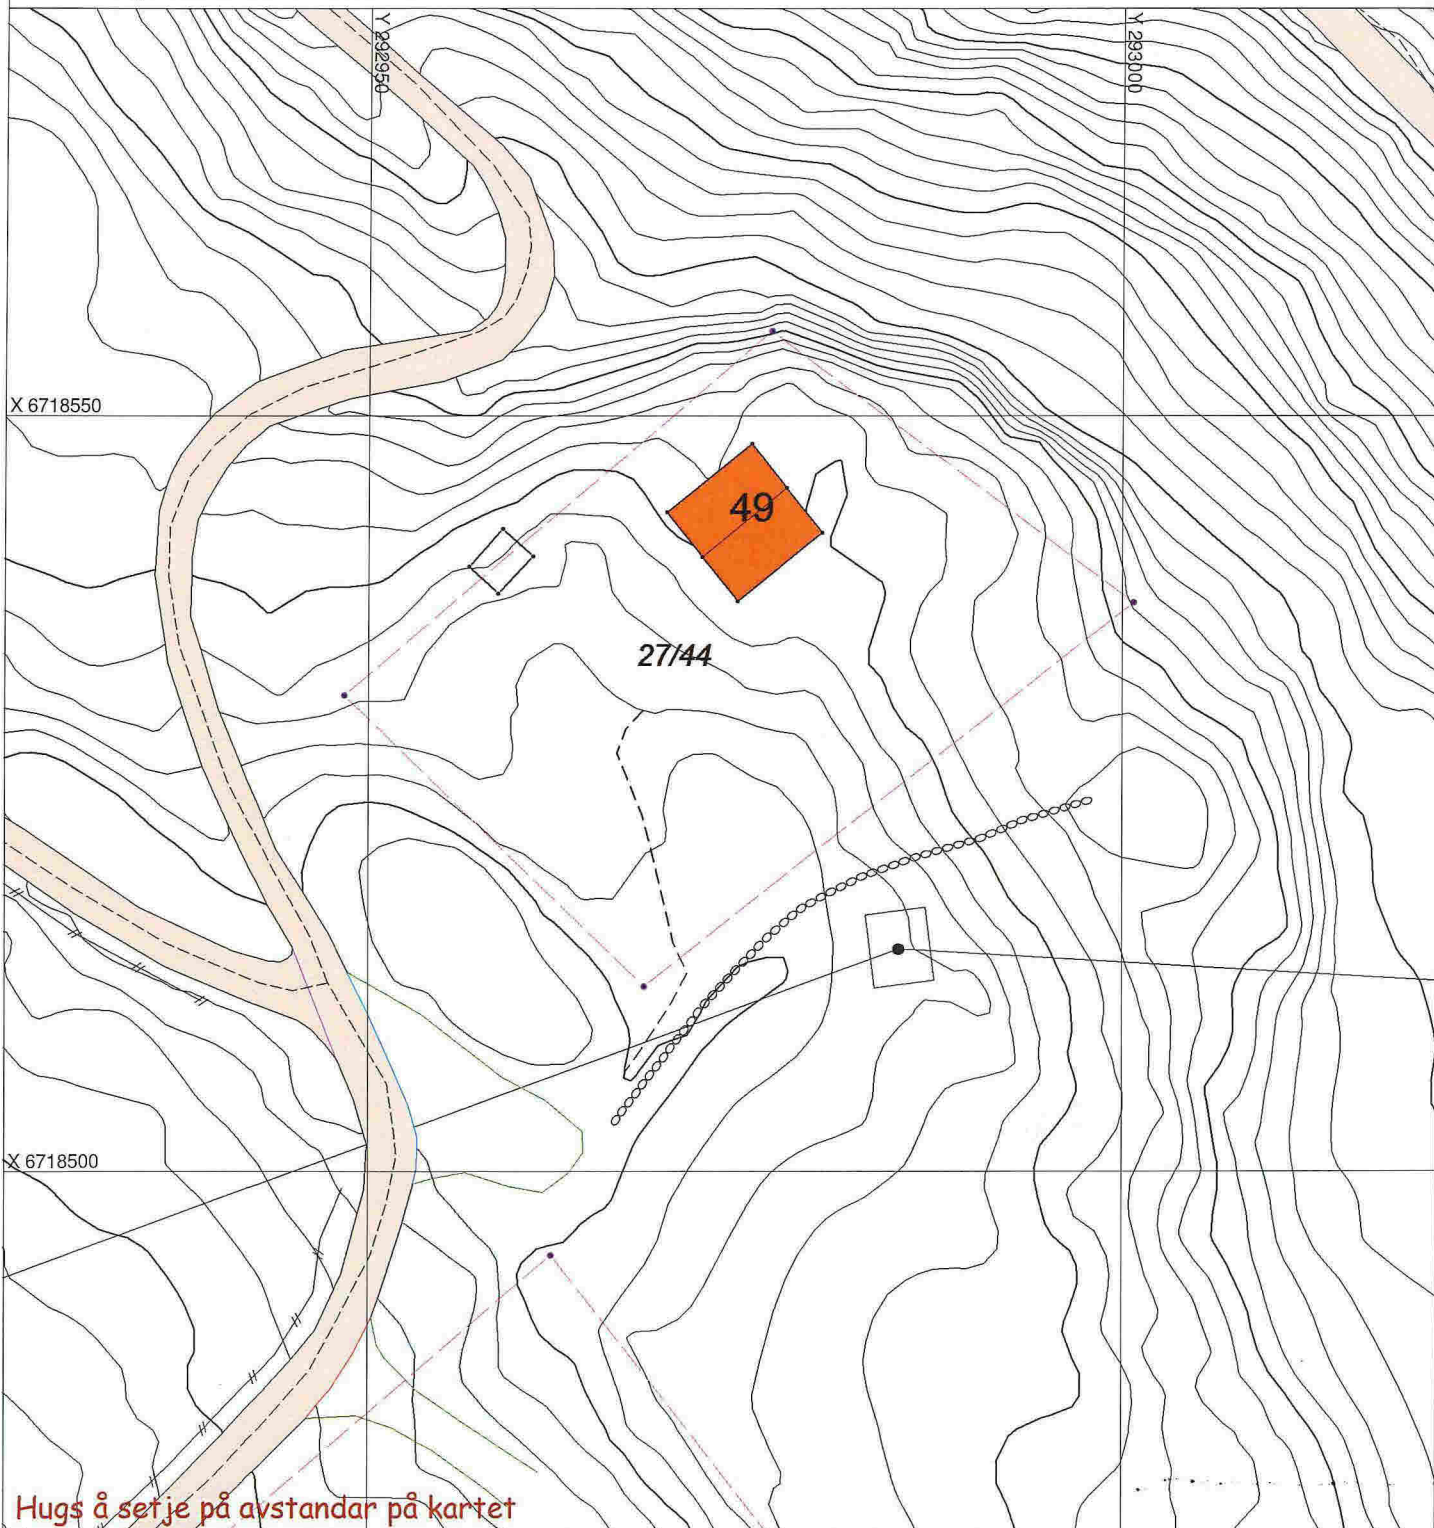

D-1/1

29-September-2016

SITUASJONSKART

Gnr/Bnr: 27/44
Adresse: Drageneset 49
Eigar/søkar: Geir Ivar Merkesdal

MELAND
KOMMUNE

Kvalitet : FKB-B

Målestokk: 1:500
Dato: 14.07.2016

Gjeldande plan : Kommuneplan
Planformål : LNF- spreidd fritidsbustad

Vår referanse: Amg

- Gjerde
- Usikker eigedomsgrænse
- Målt eigedomsgrænse
- Bolighus
- Andre bygg

Sign.

Hugs å setje på avstandar på kartet

SITUASJONSPLAN

Tiltak

Underskrift Situasjonplan _____ Dato _____

SITUASJONSKART

Gnr/Bnr: 27/44
 Adresse: Drageneset 49
 Eigar/søkar: Geir Ivar Merkesdal

Kvalitet : FKB-B

Målestokk: 1:500
 Dato: 14.07.2016

Gjeldande plan : Kommuneplan
 Planformål : LNF- spreidd fritidsbustad

Vår referanse: Amg

Sign.

MELAND
Kommune

- Gjerde
- Usikker eigedomsgrense
- Målt eigedomsgrense
- Bolighus
- Andre bygg

Hugs å setje på avstandar på kartet

SITUASJONSPLAN

Tiltak

Underskrift Situasjonsplan _____ Dato _____

Q-2/7