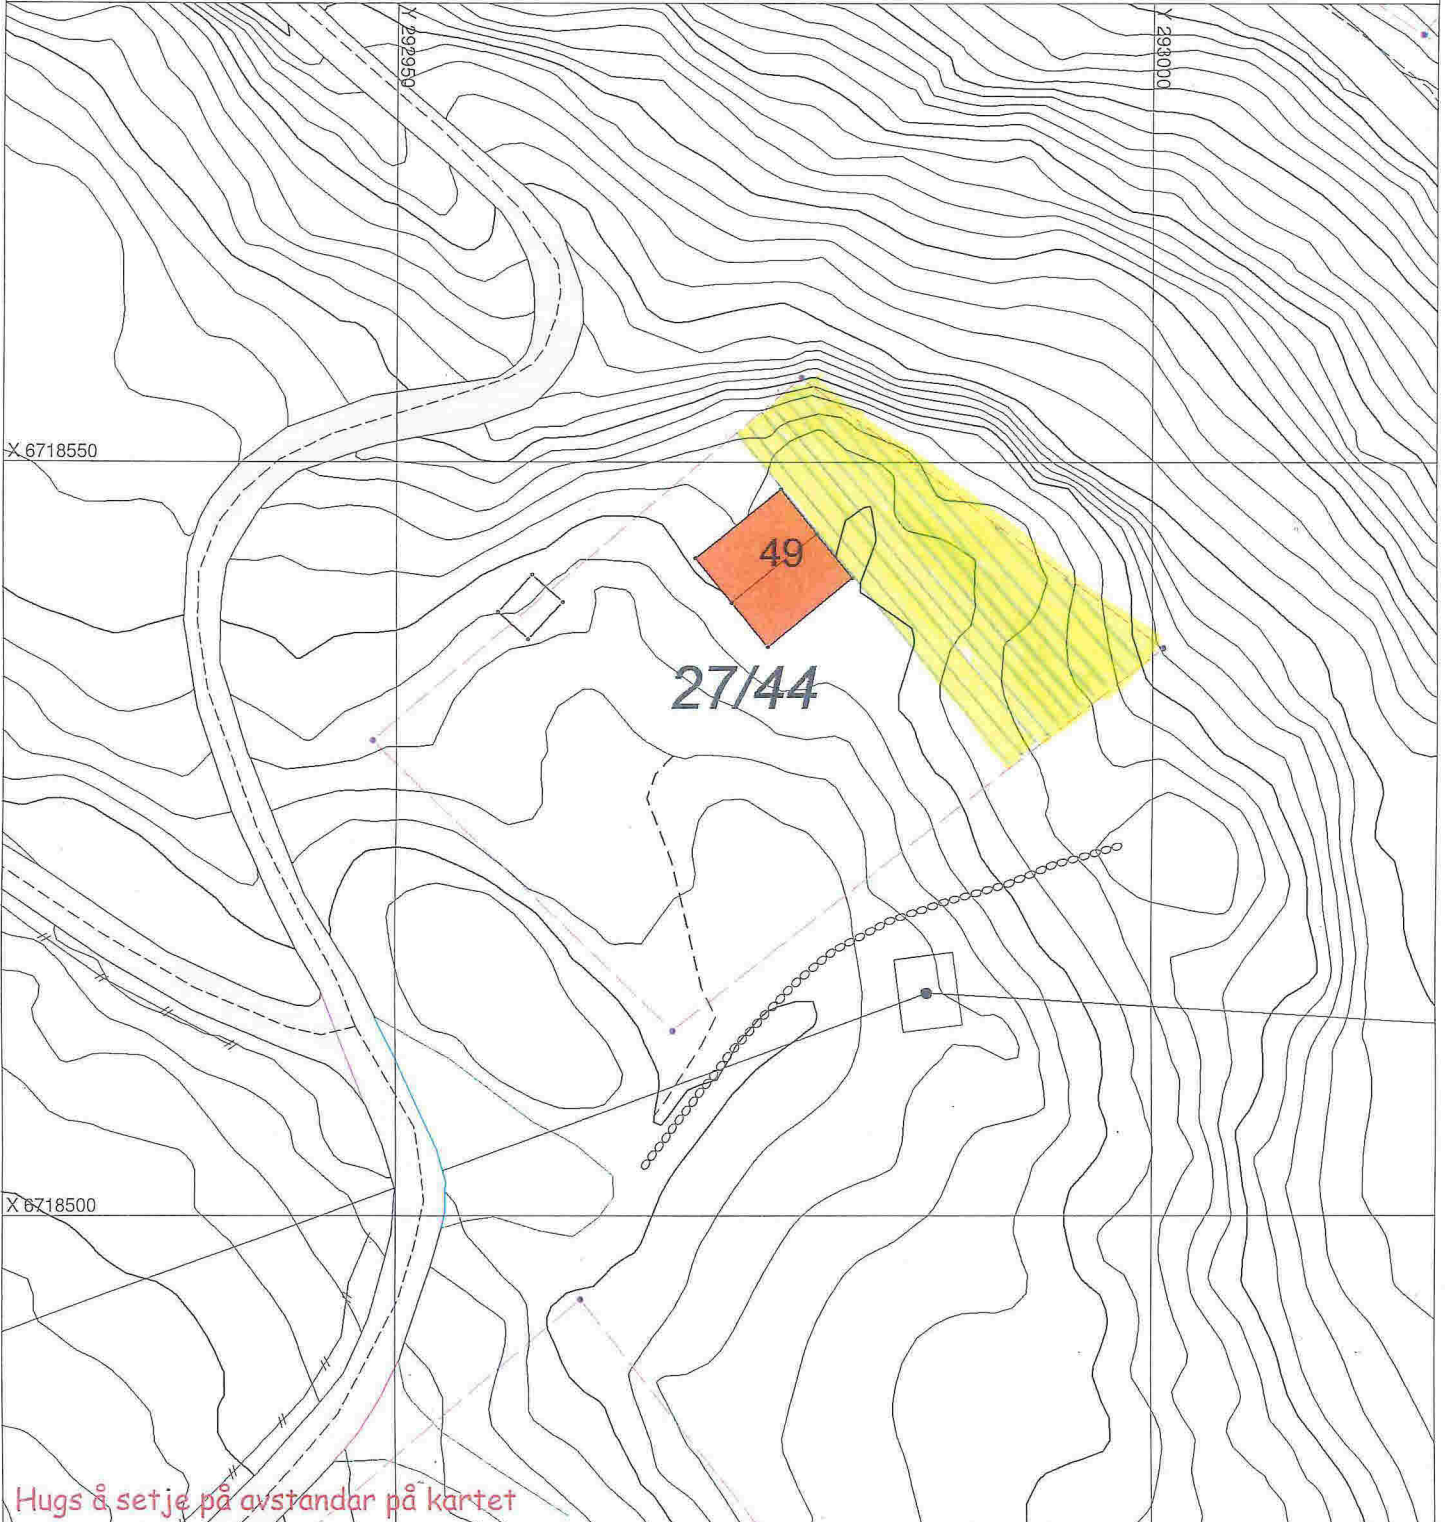

D-1/1

29-September-2016

SITUASJONSKART

Gnr/Bnr: 27/44
Adresse: Drageneset 49
Eigar/søkar: Geir Ivar Merkesdal

MELAND
KOMMUNE

Kvalitet : FKB-B

Målestokk: 1:500
Dato: 14.07.2016

Gjeldande plan : Kommuneplan
Planformål : LNF- spreidd fritidsbustad

Vår referanse: Amg

- Gjerde
- Usikker eigedomsgrænse
- Målt eigedomsgrænse
- Bolighus
- Andre bygg

Sign.

Hugs å setje på avstandar på kartet

SITUASJONSPLAN

Tiltak

Underskrift Situasjonplan _____ Dato _____

SITUASJONSKART

Gnr/Bnr: 27/44
 Adresse: Drageneset 49
 Eigar/søkar: Geir Ivar Merkesdal

Kvalitet : FKB-B

Målestokk: 1:500
 Dato: 14.07.2016

Gjeldande plan : Kommuneplan
 Planformål : LNF- spreidd fritidsbustad

Vår referanse: Amg

Sign.

MELAND
Kommune

- Gjerde
- Usikker eigedomsgrense
- Målt eigedomsgrense
- Bolighus
- Andre bygg

Hugs å setje på avstandar på kartet

SITUASJONSPLAN

Tiltak

Underskrift Situasjonsplan _____ Dato _____

Q-2/7