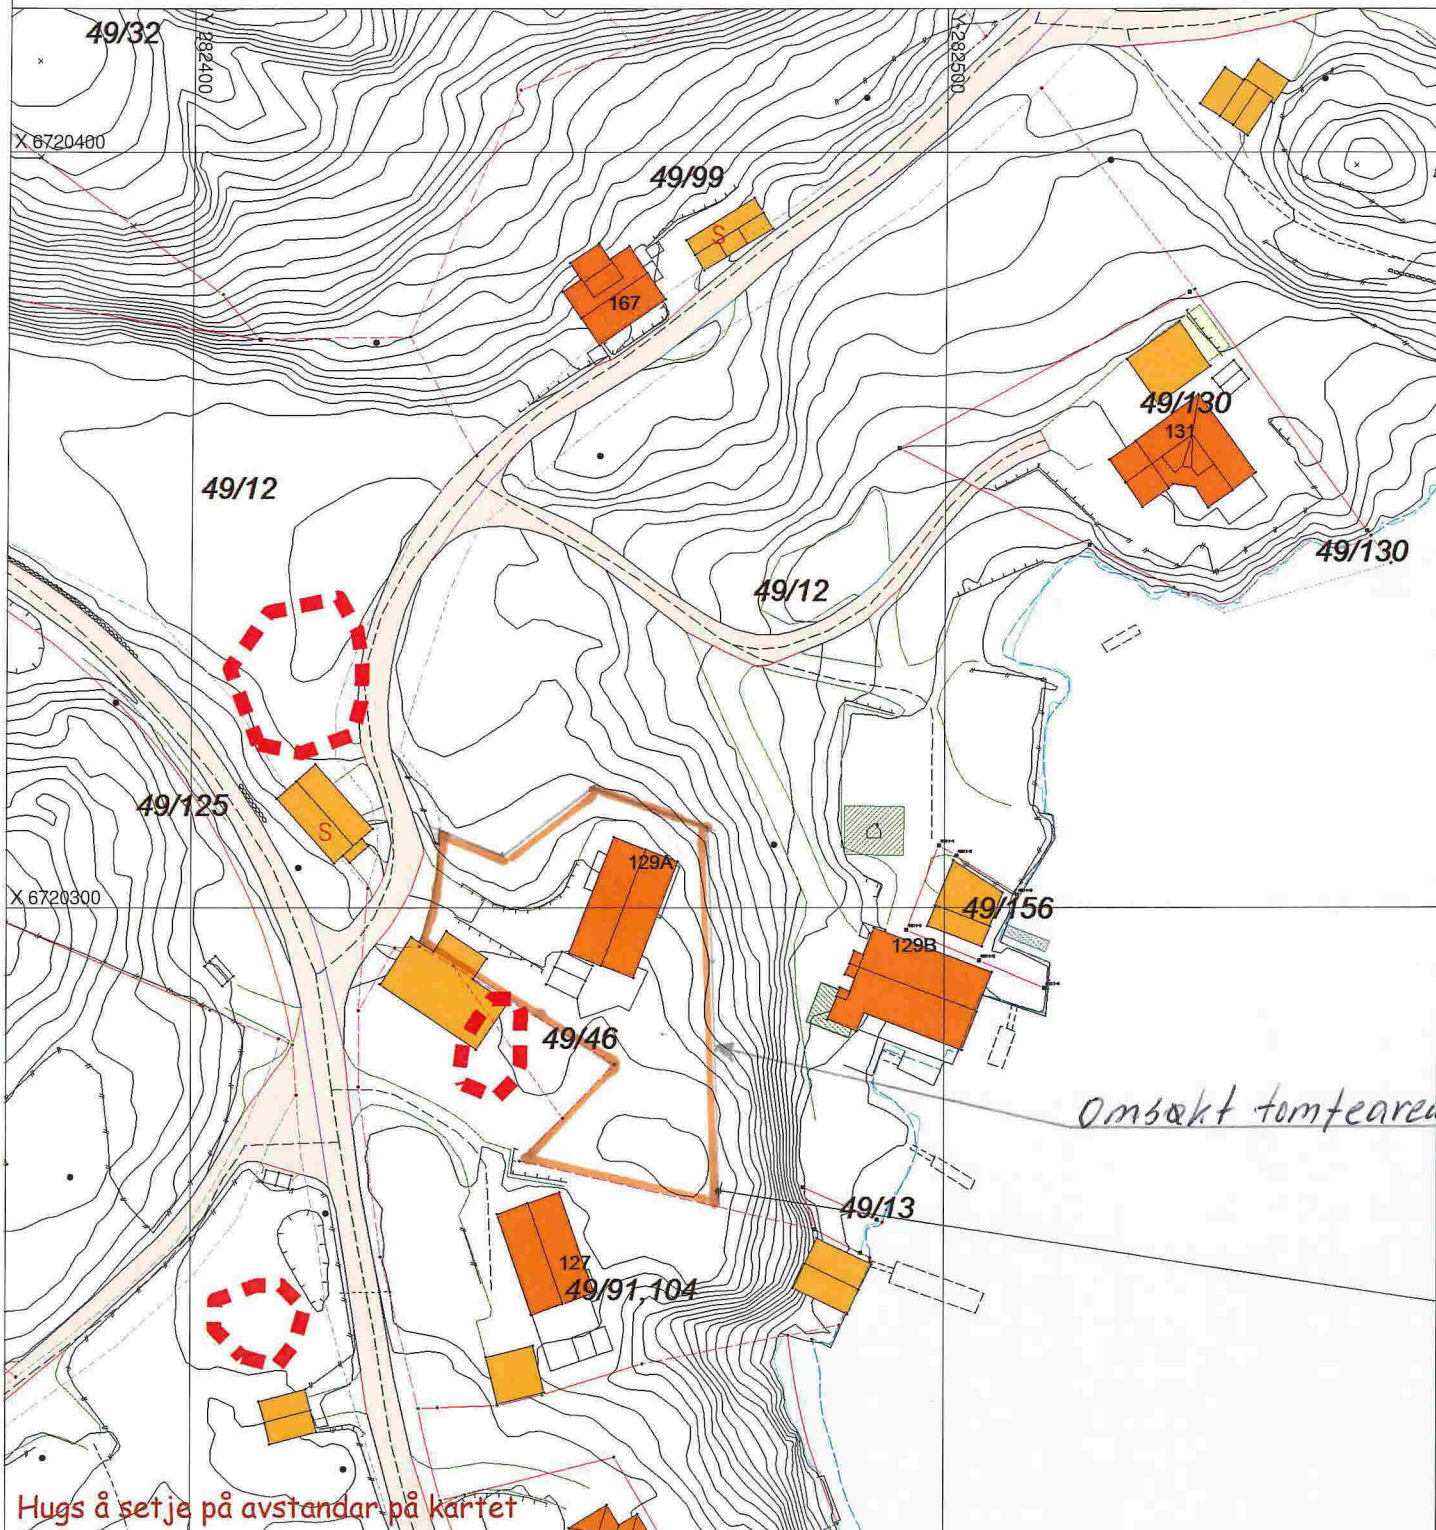

SITUASJONSKART

Gnr/Bnr: 49/12
Adresse: Ievegen 129A
Eigar/søkar: Bjørn Ove Iden

Kvalitet : FKB-B

Målestokk: 1:1000
Dato: 24.08.2016

Gjeldande plan : Kommuneplan
Planformål : LNF/ forbudssone sjø

Vår referanse: Amg

- Gjerde
- Usikker eigedomsgranse
- Målt eigedomsgranse
- Bolighus
- Andre bygg

Sign.

Hugs å setje på avstandar på kartet

SITUASJONSPLAN

Tiltak

Underskrift Situasjonsplan

Dato