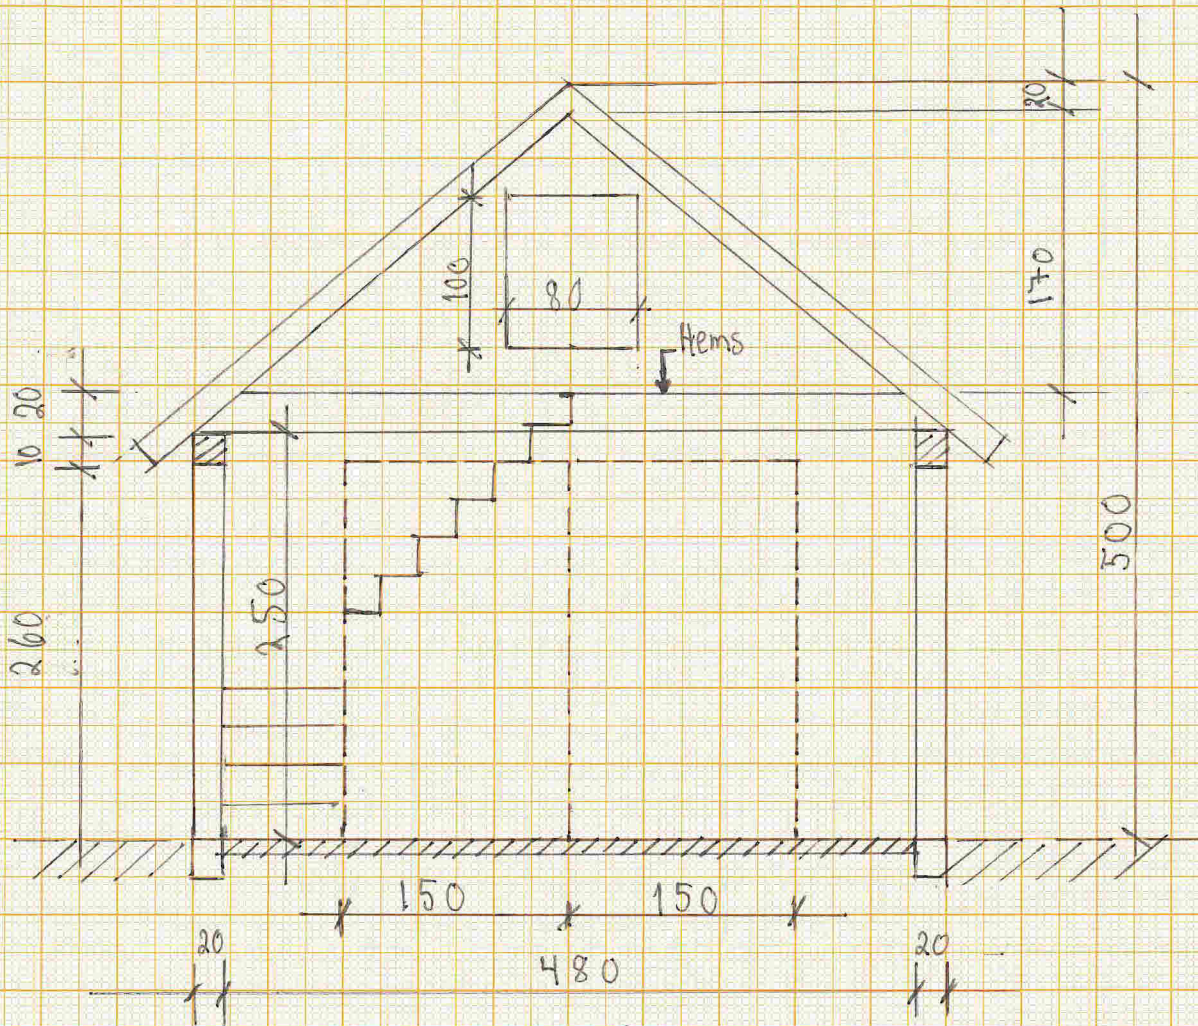

Vedlegg 4

Snitt

Snitt Gnr. 37 Bnr. 57

Nost M 1:50

For Bente Gullaksen-Vik

Dato: 24.10.2016