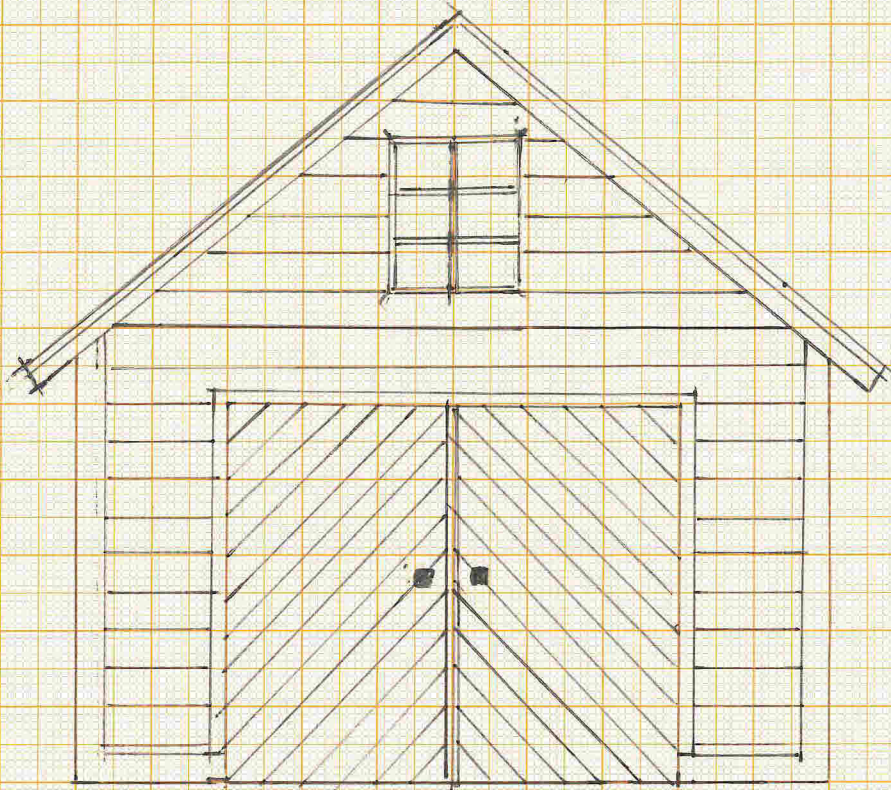

PLAN GNR 37 BNR 57  
Møst M 1:50  
For Bente Grillaksen-Vik  
Dato 24.10.2016

Vedlegg 2

Mot nord

Mot sør

FASADE GNR 37 BNR 57

NØST M 1:50

For Bente Gullaksen-Vik

Dato 24.10.2016

Fasader Gnr 37 Bm. 57  
NØST M 1:50  
For Bente Gullaksen-Vik  
Dato: 24.10.2016

Fasader øst/vest

→ Dør kun fasade  
mot øst.  
Fasade mot vest  
ingen dør.

Vedlegg 3