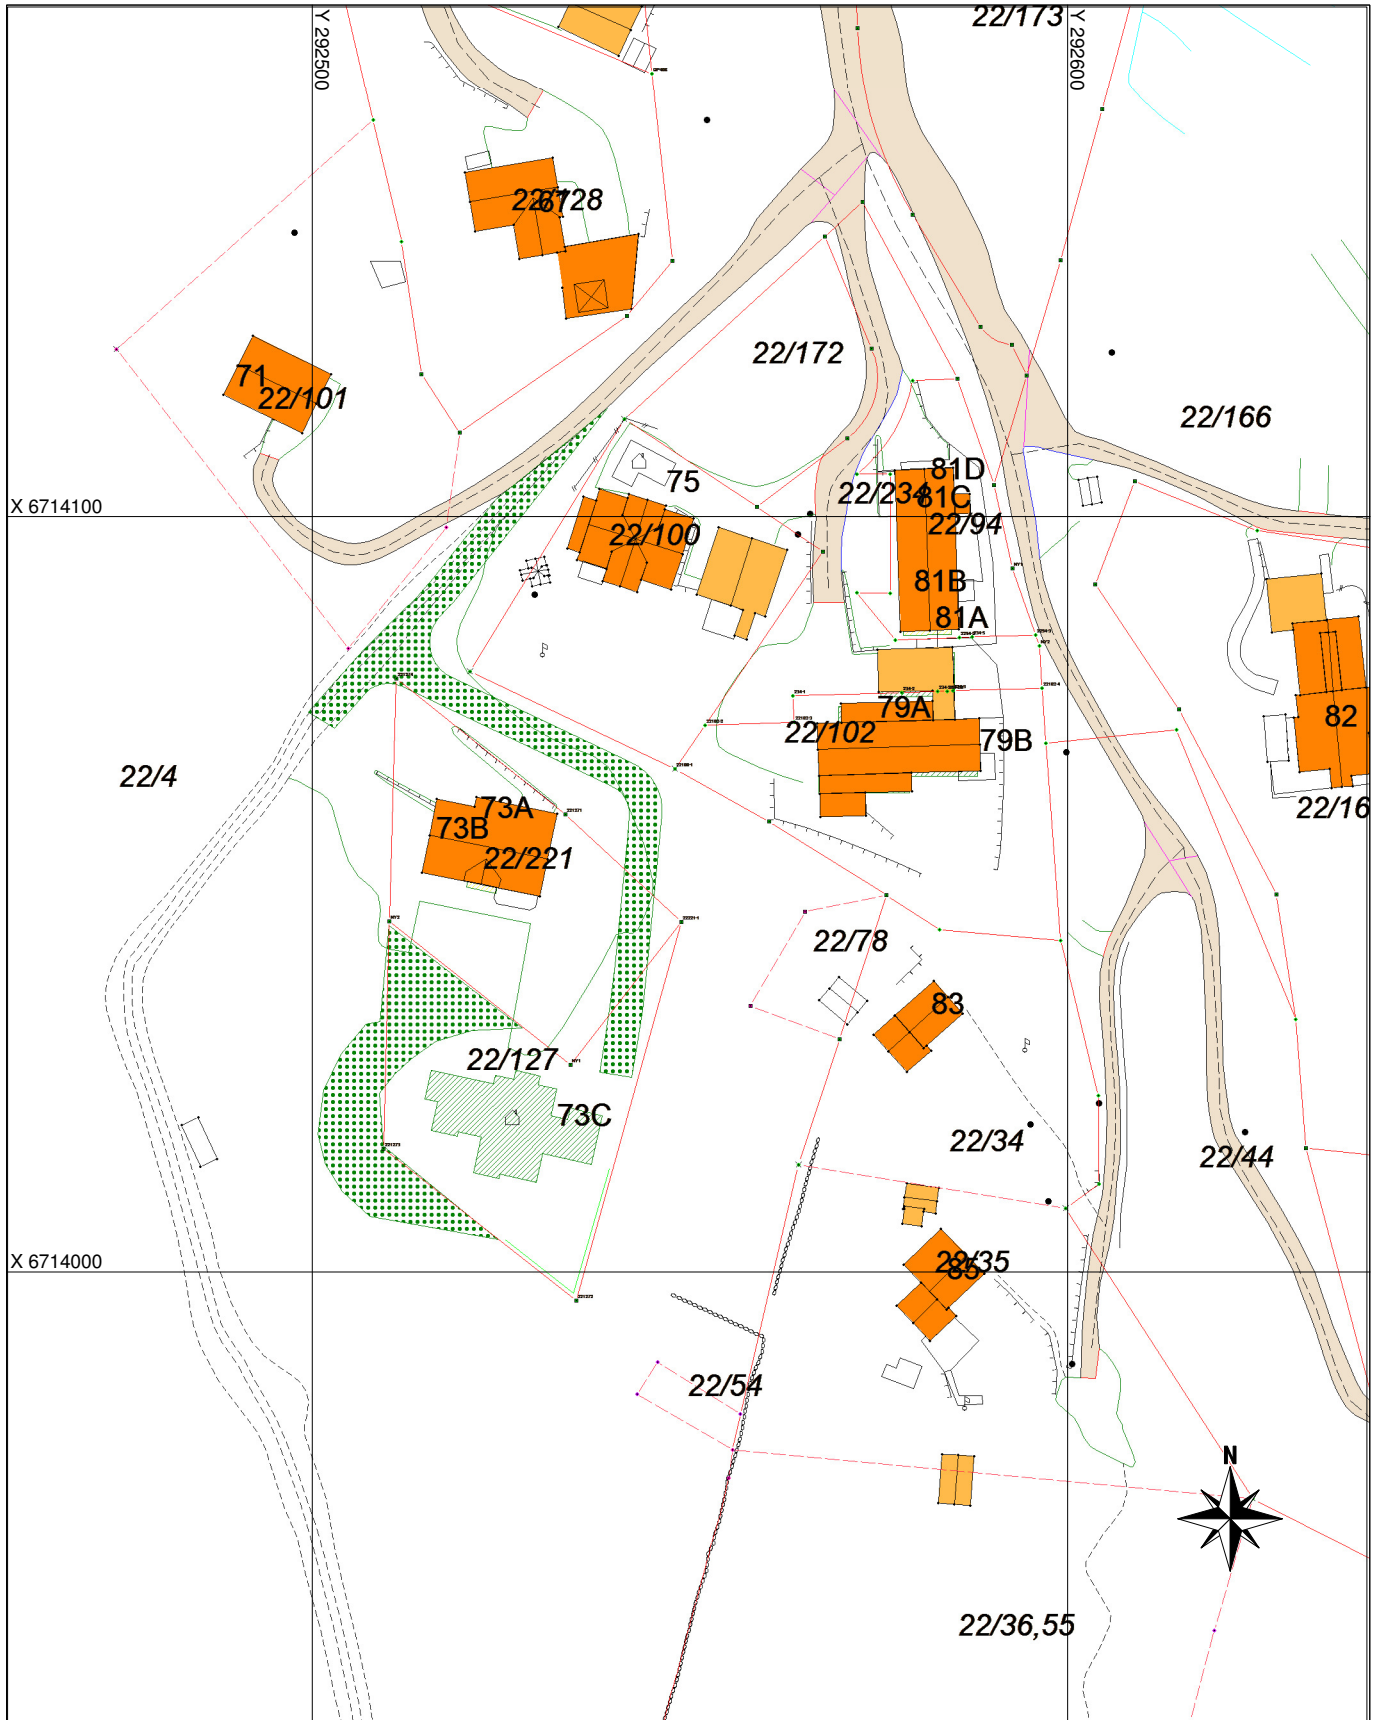

# Adressekart for Mjåtveitmarka 73C

Dato 29.11.2016

Målestokk 1:1000

## Tegnforklaring

\*\*\* Adressevegavgrensning

Godkj. Nybygg

Bolighus

Andre bygg