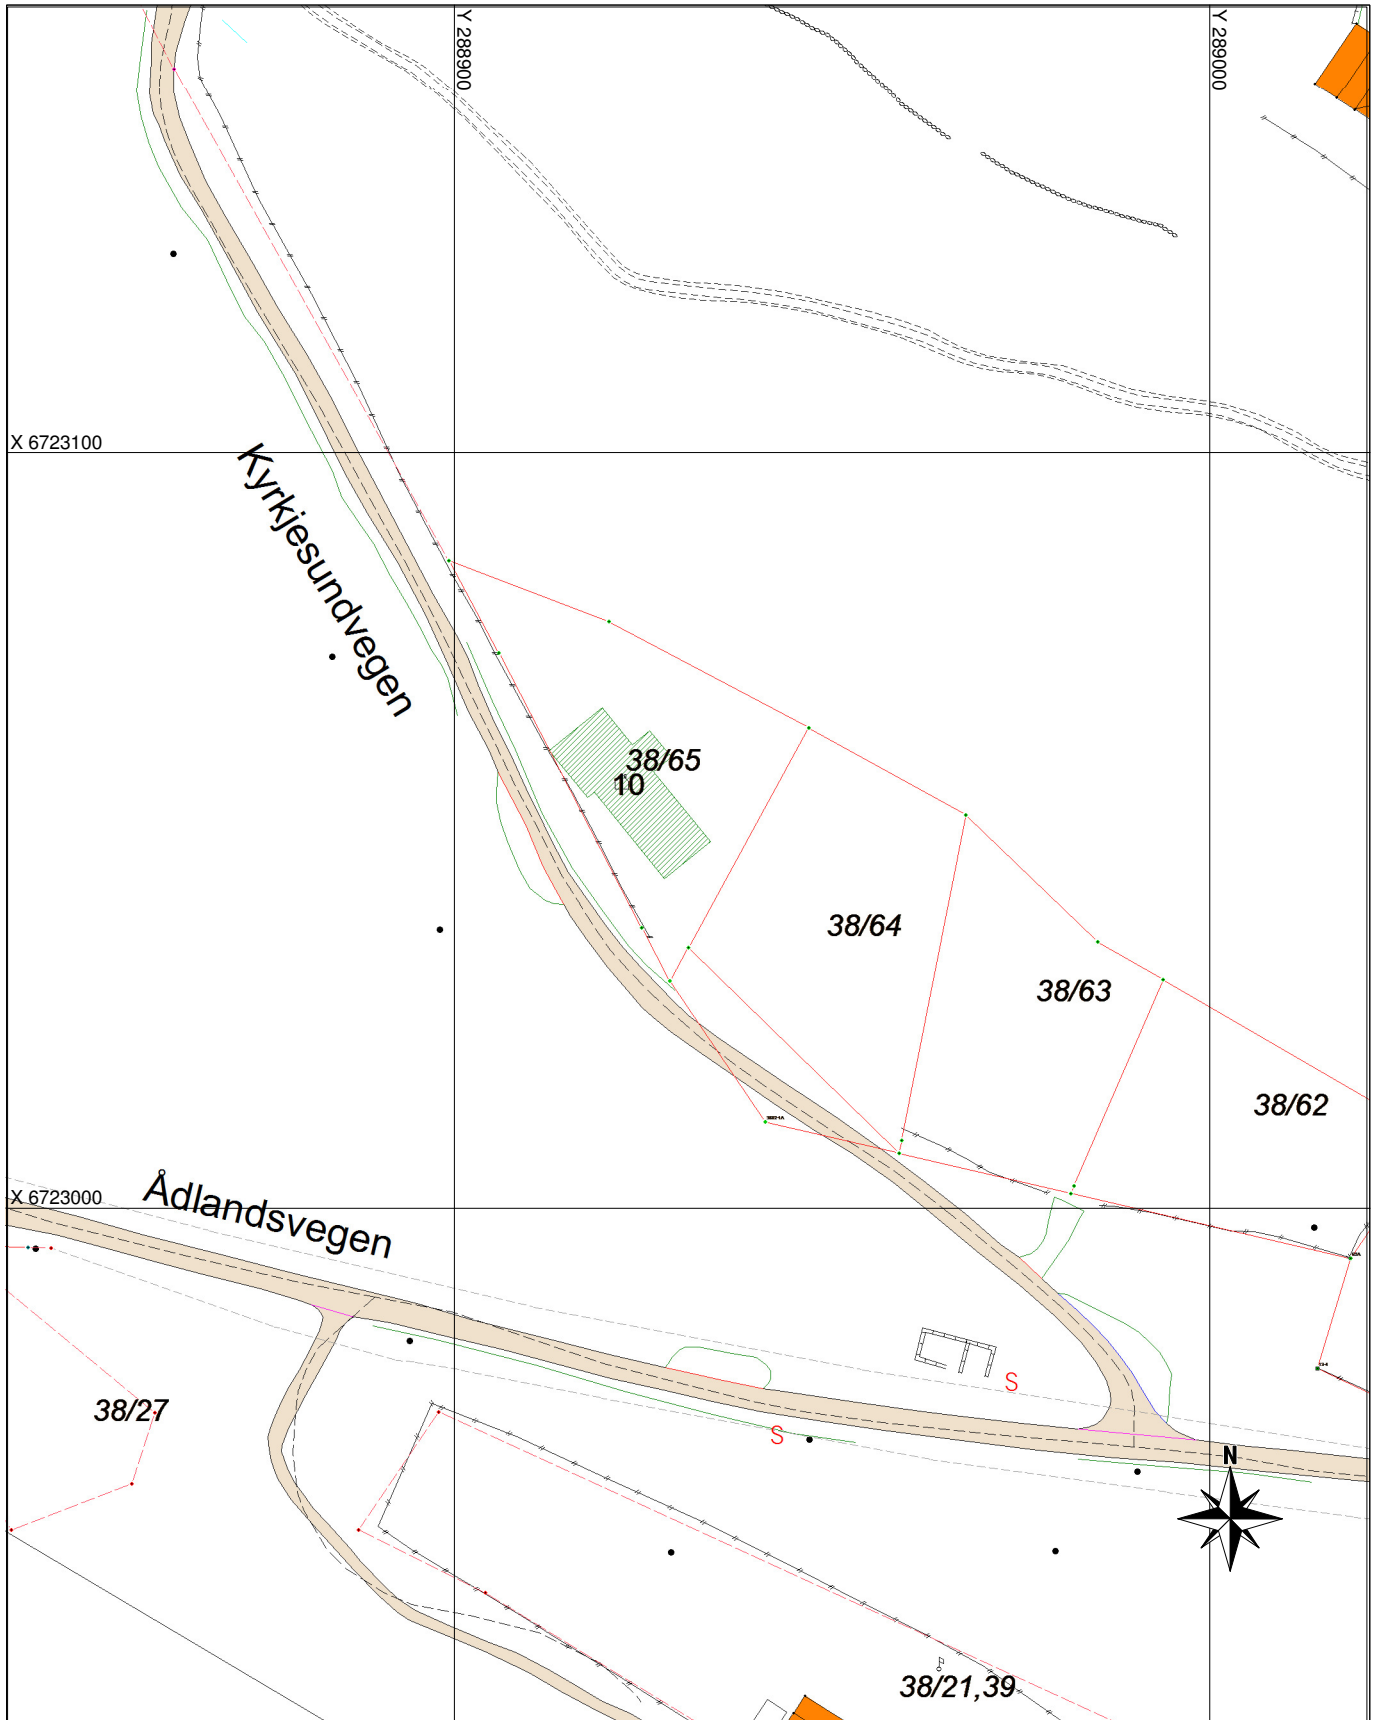

# Adressekart for Kyrkjesundvegen 10

Dato 08.12.2016

Målestokk 1:1000

## Tegnforklaring

----- Adressevegavgrensning

▨ Godkj. Nybygg

■ Bolighus

■ Andre bygg