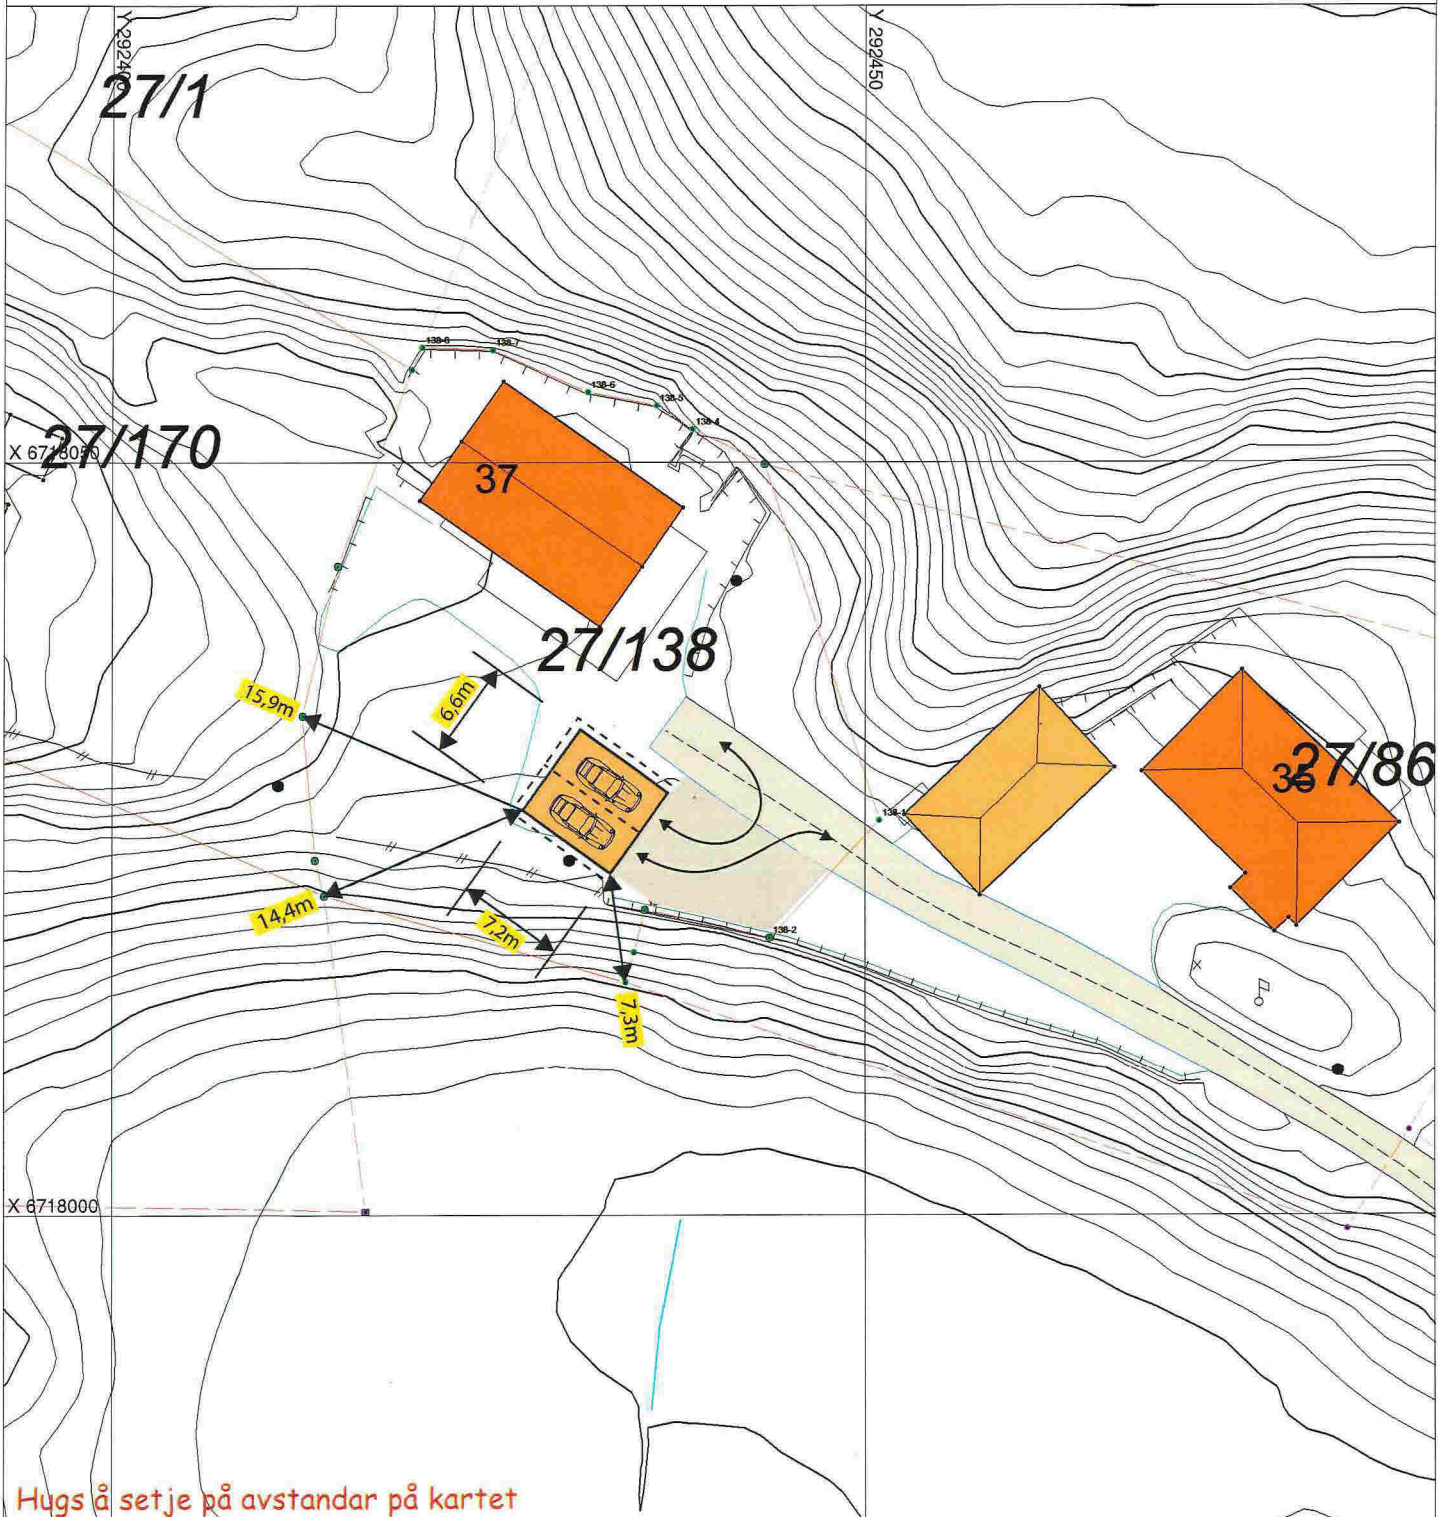

SITUASJONSKART

Gnr/Bnr: 27/138
 Adresse: Moldekleiv 37
 Eigar/søkar: Alf Helge Moldekleiv og Silva Monica Moreira

Kvalitet : FKB-B

Målestokk: 1:500
 Dato: 01.11.2016

Gjeldande plan : Kommuneplan
 Planformål : LNF

Vår referanse: PAS

- Gjerde
- Usikker eigedomsgrense
- Målt eigedomsgrense
- Bolighus
- Andre bygg

Sign.

Hugs å setje på avstandar på kartet

SITUASJONSPLAN

Tiltak

Underskrift Situasjonsplan

Dato