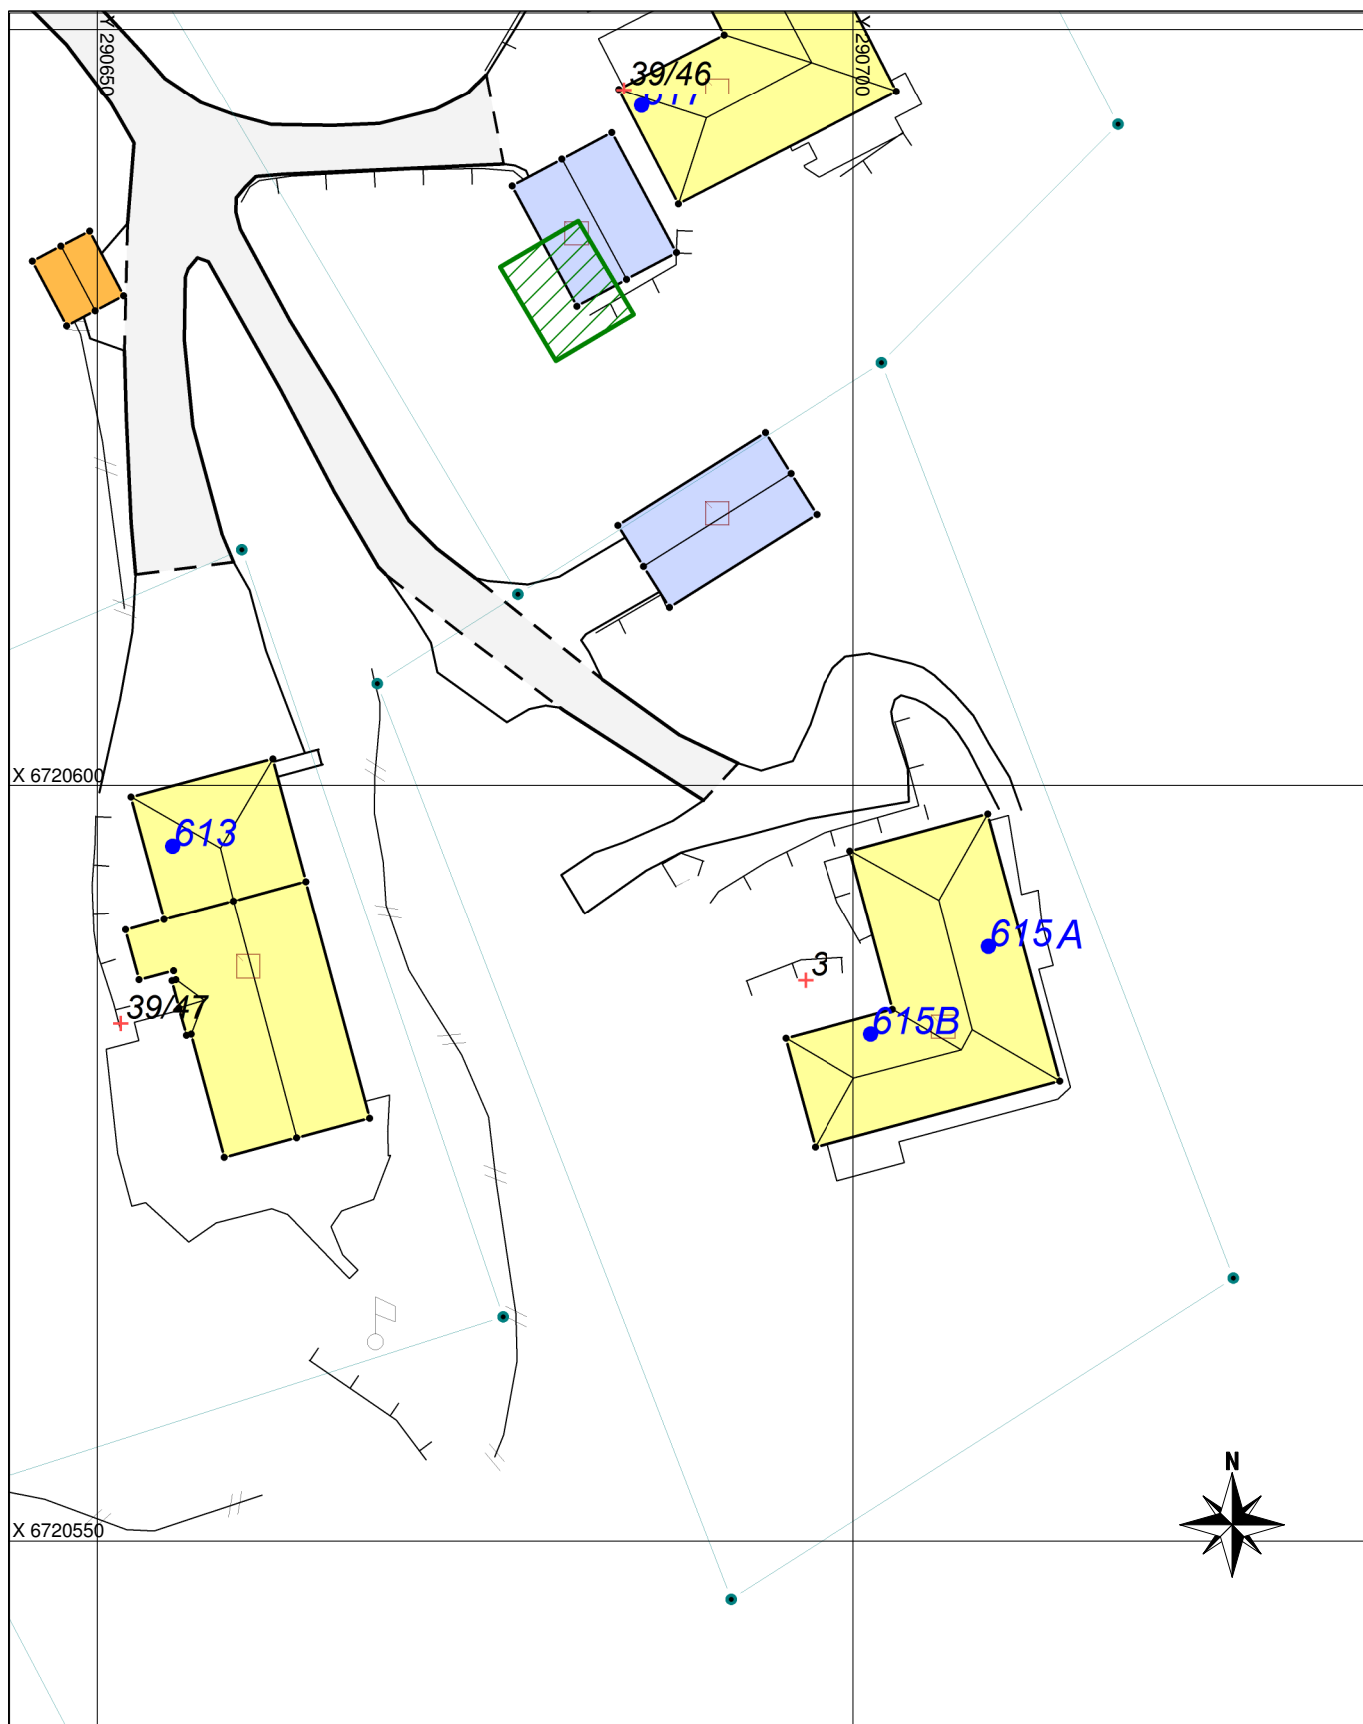

Adressekart for Ådlandsvegen 615A, B Dato 20.01.2017

Målestokk 1:500

Tegnforklaring

××× Adressevegavgrensning

 Bolighus

 Godkj. Nybygg

 Andre bygg