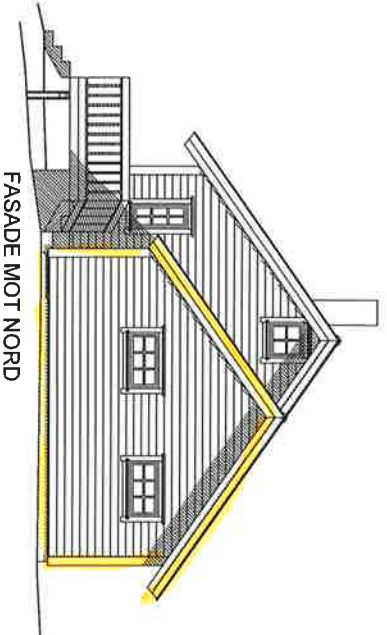

VEDLEGG E2

FASADE MOT ØST

FASADE MOT NORD

FASADE MOT VEST

FASADE MOT SØR

SNITT A-A

NABOVARSLING

DATA		REVIDERENGEN GJELDER		SIGN.		DATO	
REV.	ANT.						
Tilskstaver:		ANNI OG VIDAR NILSEN					
Byggeplass:		KVANNDALEN 58					
Kommune:		MODALEN					
TILBYGG HYTTE		G.NR.:	82	B.NR.:	31	FASADER & SNITT	
TEGN. NR.		502					