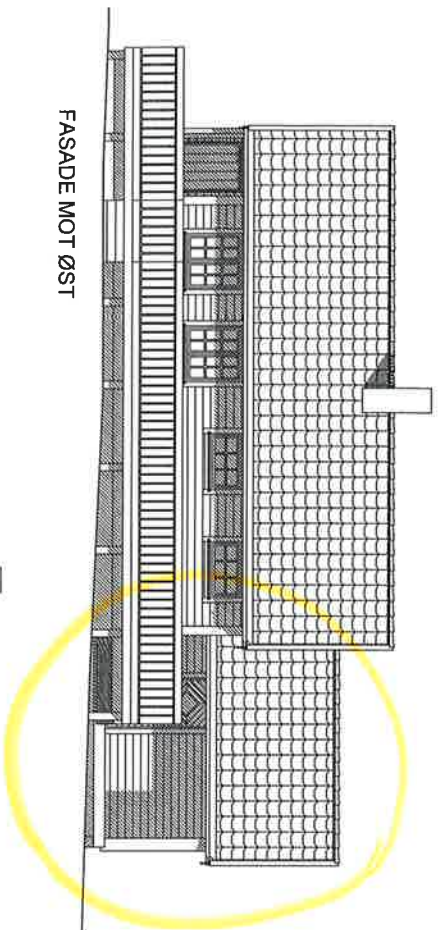

VEDLEGG E2

FASADE MOT ØST

FASADE MOT NORD

FASADE MOT VEST

FASADE MOT SØR

SNITT A-A

NABOVARSLING

DATA		REVIDERENGEN GJELDER		SIGN.		DATO	
REV.	ANT.						
Tilskstaver:		ANNI OG VIDAR NILSEN					
Byggeplass:		KVANNDALEN 58					
Kommune:		MODALEN					
TILBYGG HYTTE		G.NR.:	82	B.NR.:	31	FASADER & SNITT	
TEGN. NR.		502					