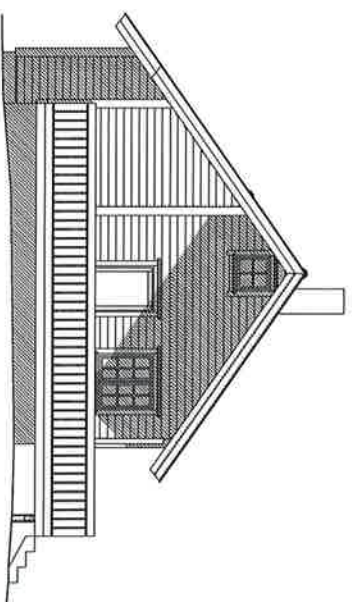

VEDLEGG E2

FASADE MOT ØST

FASADE MOT NORD

FASADE MOT VEST

FASADE MOT SØR

SNITT A-A

NABOVARSLING

DATA		REVIDERENGEN GJELDER		SIGN.		DATO	
REV.	ANT.						
Tilskstaver:		ANNI OG VIDAR NILSEN					
Byggeplass:		KVANNDALEN 58					
Kommune:		MODALEN					
TILBYGG HYTTE		G.NR.:	82	B.NR.:	31	FASADER & SNITT	
TEGN. NR.		502					