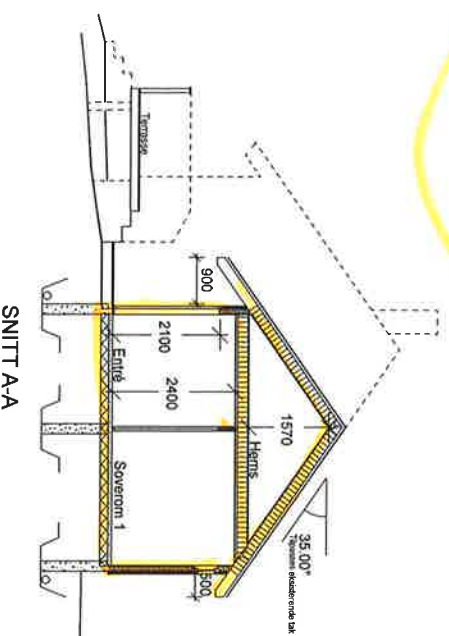

VEDLEGG E2

FASADE MOT ØST

FASADE MOT NORD

FASADE MOT VEST

FASADE MOT SØR

SNITT A-A

NABOVARSLING

DATA		REVIDERENGEN GJELDER		SIGN.		DATO	
REV.	ANT.						
Tilskstaver:		ANNI OG VIDAR NILSEN					
Byggeplass:		KVANNDALEN 58					
Kommune:		MODALEN					
TILBYGG HYTTE		G.NR.:	82	B.NR.:	31	FASADER & SNITT	
TEGN. NR.		502					