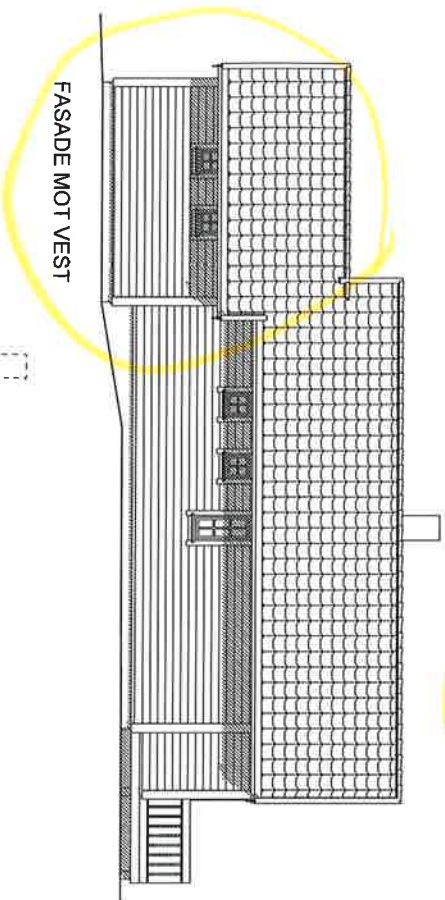

VEDLEGG E2

FASADE MOT ØST

FASADE MOT NORD

FASADE MOT VEST

FASADE MOT SØR

SNITT A-A

NABOVARSLING

DATA		REVIDERENGEN GJELDER		SIGN.		DATO	
REV.	ANT.						
Tilskstaver:		ANNI OG VIDAR NILSEN					
Byggeplass:		KVANNDALEN 58					
Kommune:		MODALEN					
TILBYGG HYTTE		G.NR.:	82	B.NR.:	31	FASADER & SNITT	
TEGN. NR.		502					