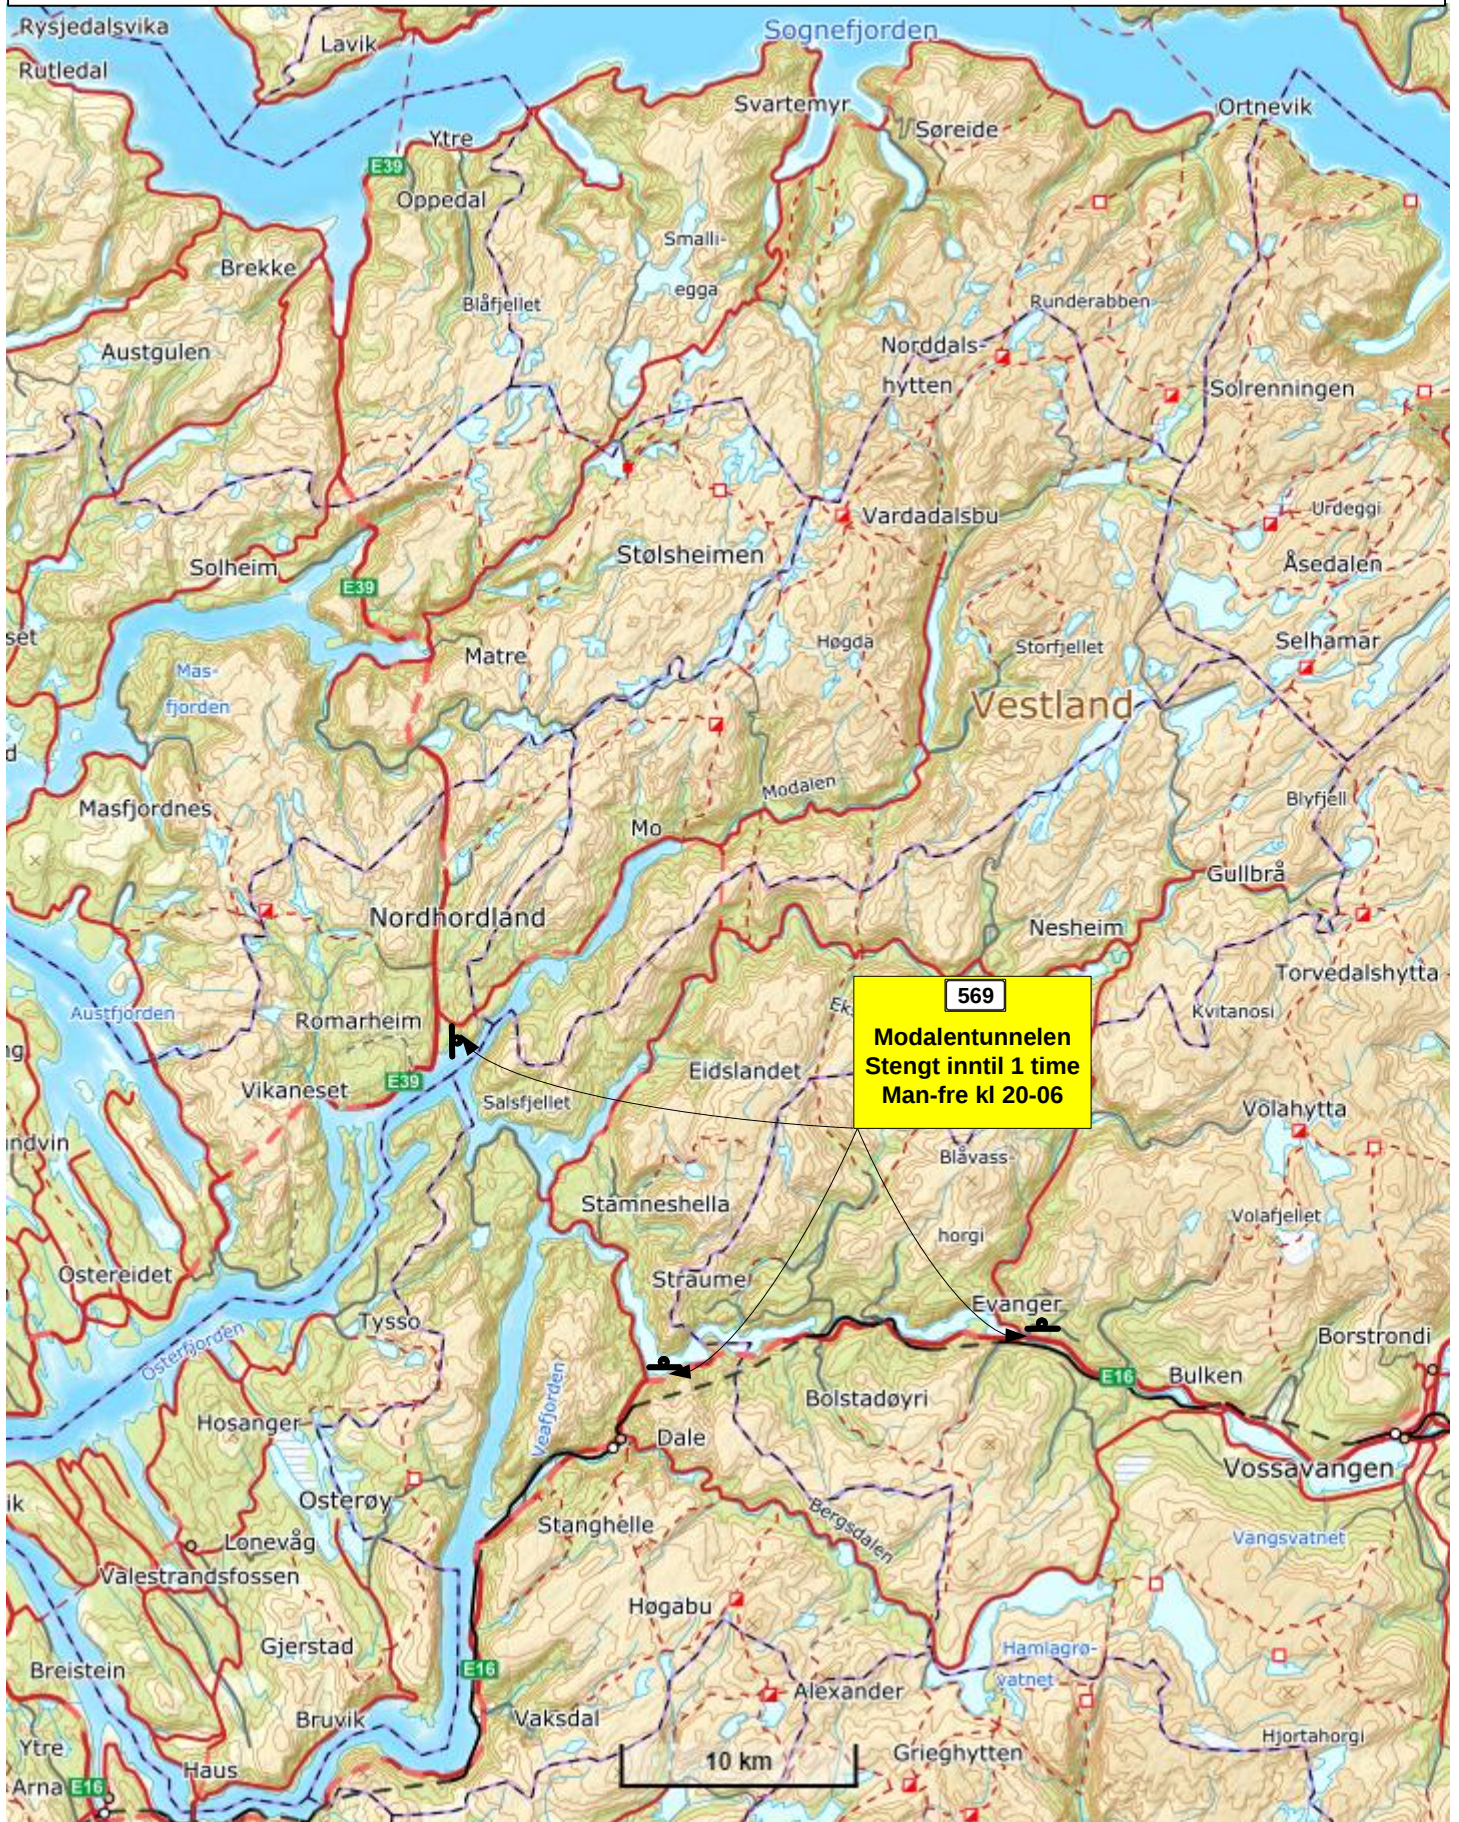

Oversiktskart Modaltunnelen

Oversiktskart 560-Tavler – Stengning 15 min.

Oversiktskart 560-Tavler – Nattestengning

Modalstunnelen Sør

Rømningsveg dirigent Sørside

Modalentunnelen Nord

Rømningsveg dirigent nordsiden

**Prinsippskisse Manuell trafikkdirigering
m/ledebil
Fv 569 Modalentunnelen**