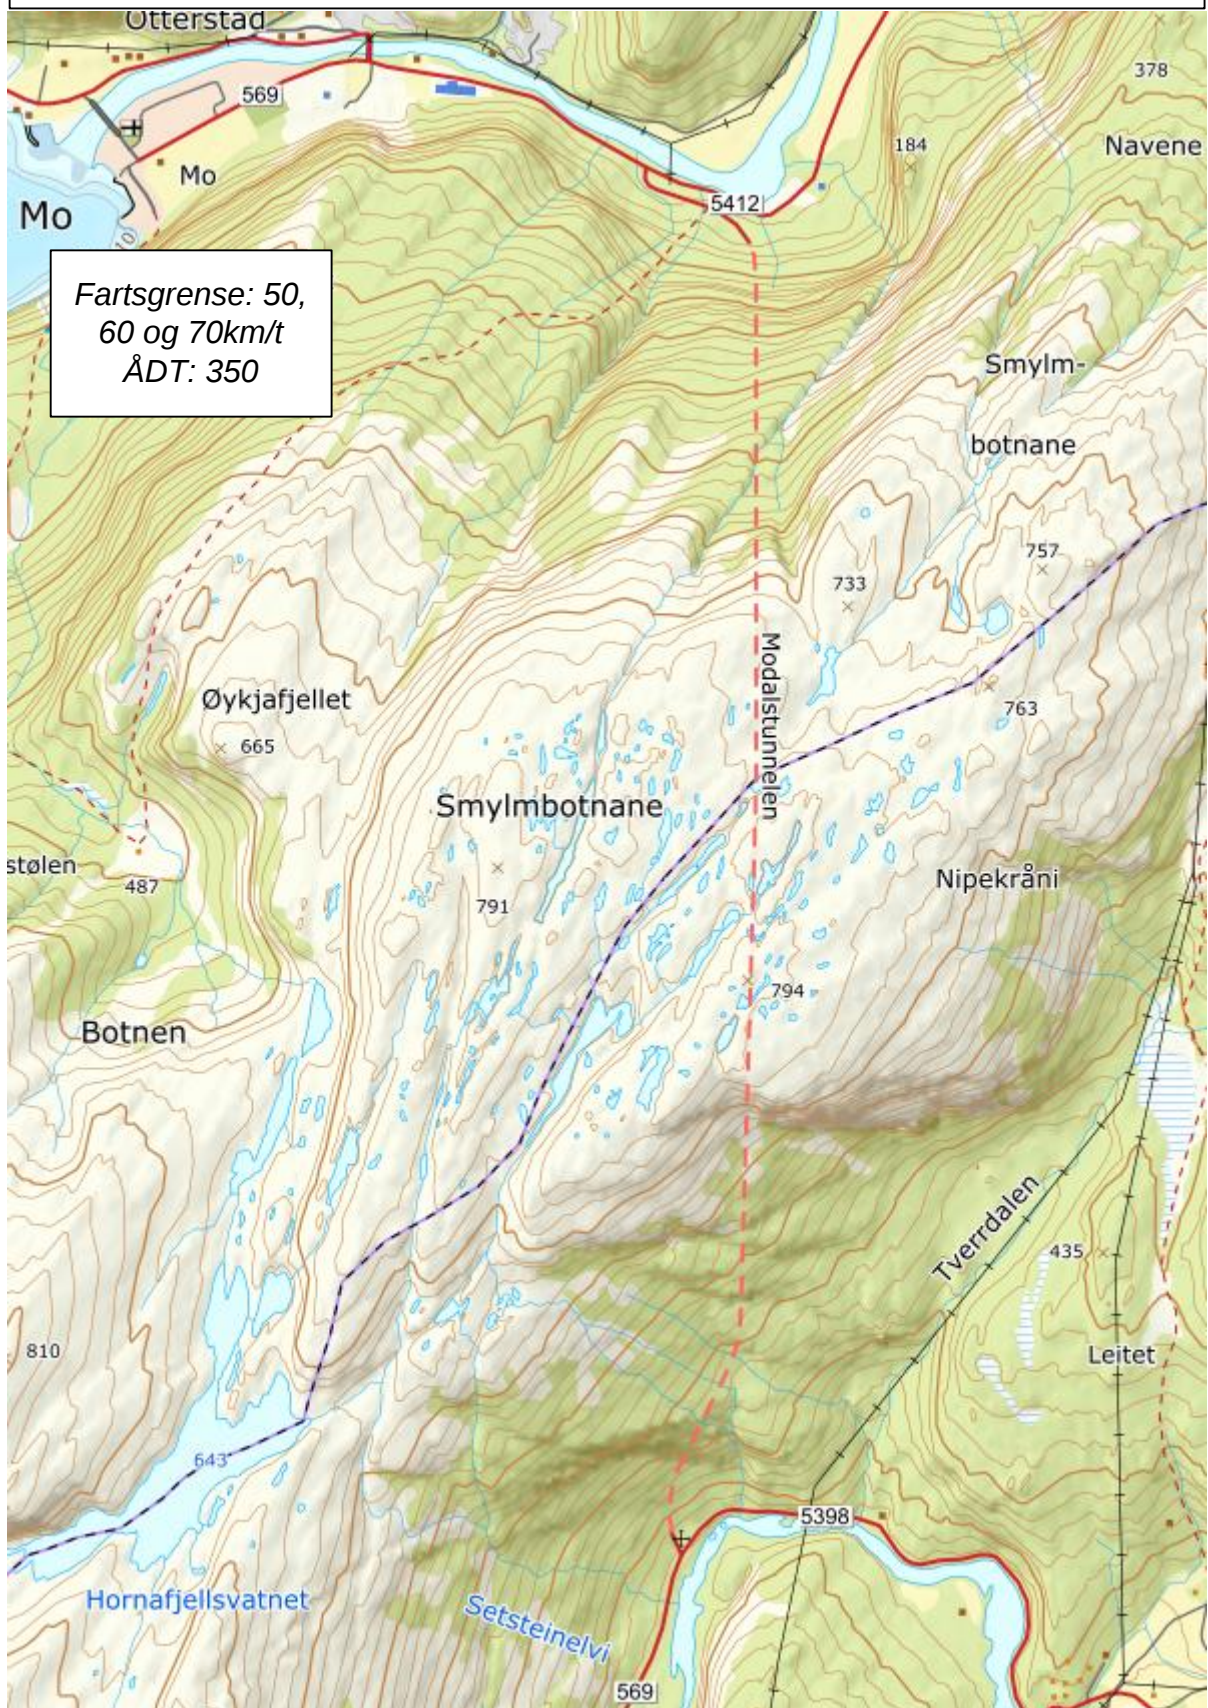

Oversiktskart Modaltunnelen

Oversiktskart 560-Tavler – Stengning 15 min.

Oversiktskart 560-Tavler – Nattestengning

Modalstunnelen Sør

Rømningsveg dirigent Sørside

Modalentunnelen Nord

Rømningsveg dirigent nordsiden

**Prinsippskisse Manuell trafikkdirigering
m/ledebil
Fv 569 Modalentunnelen**