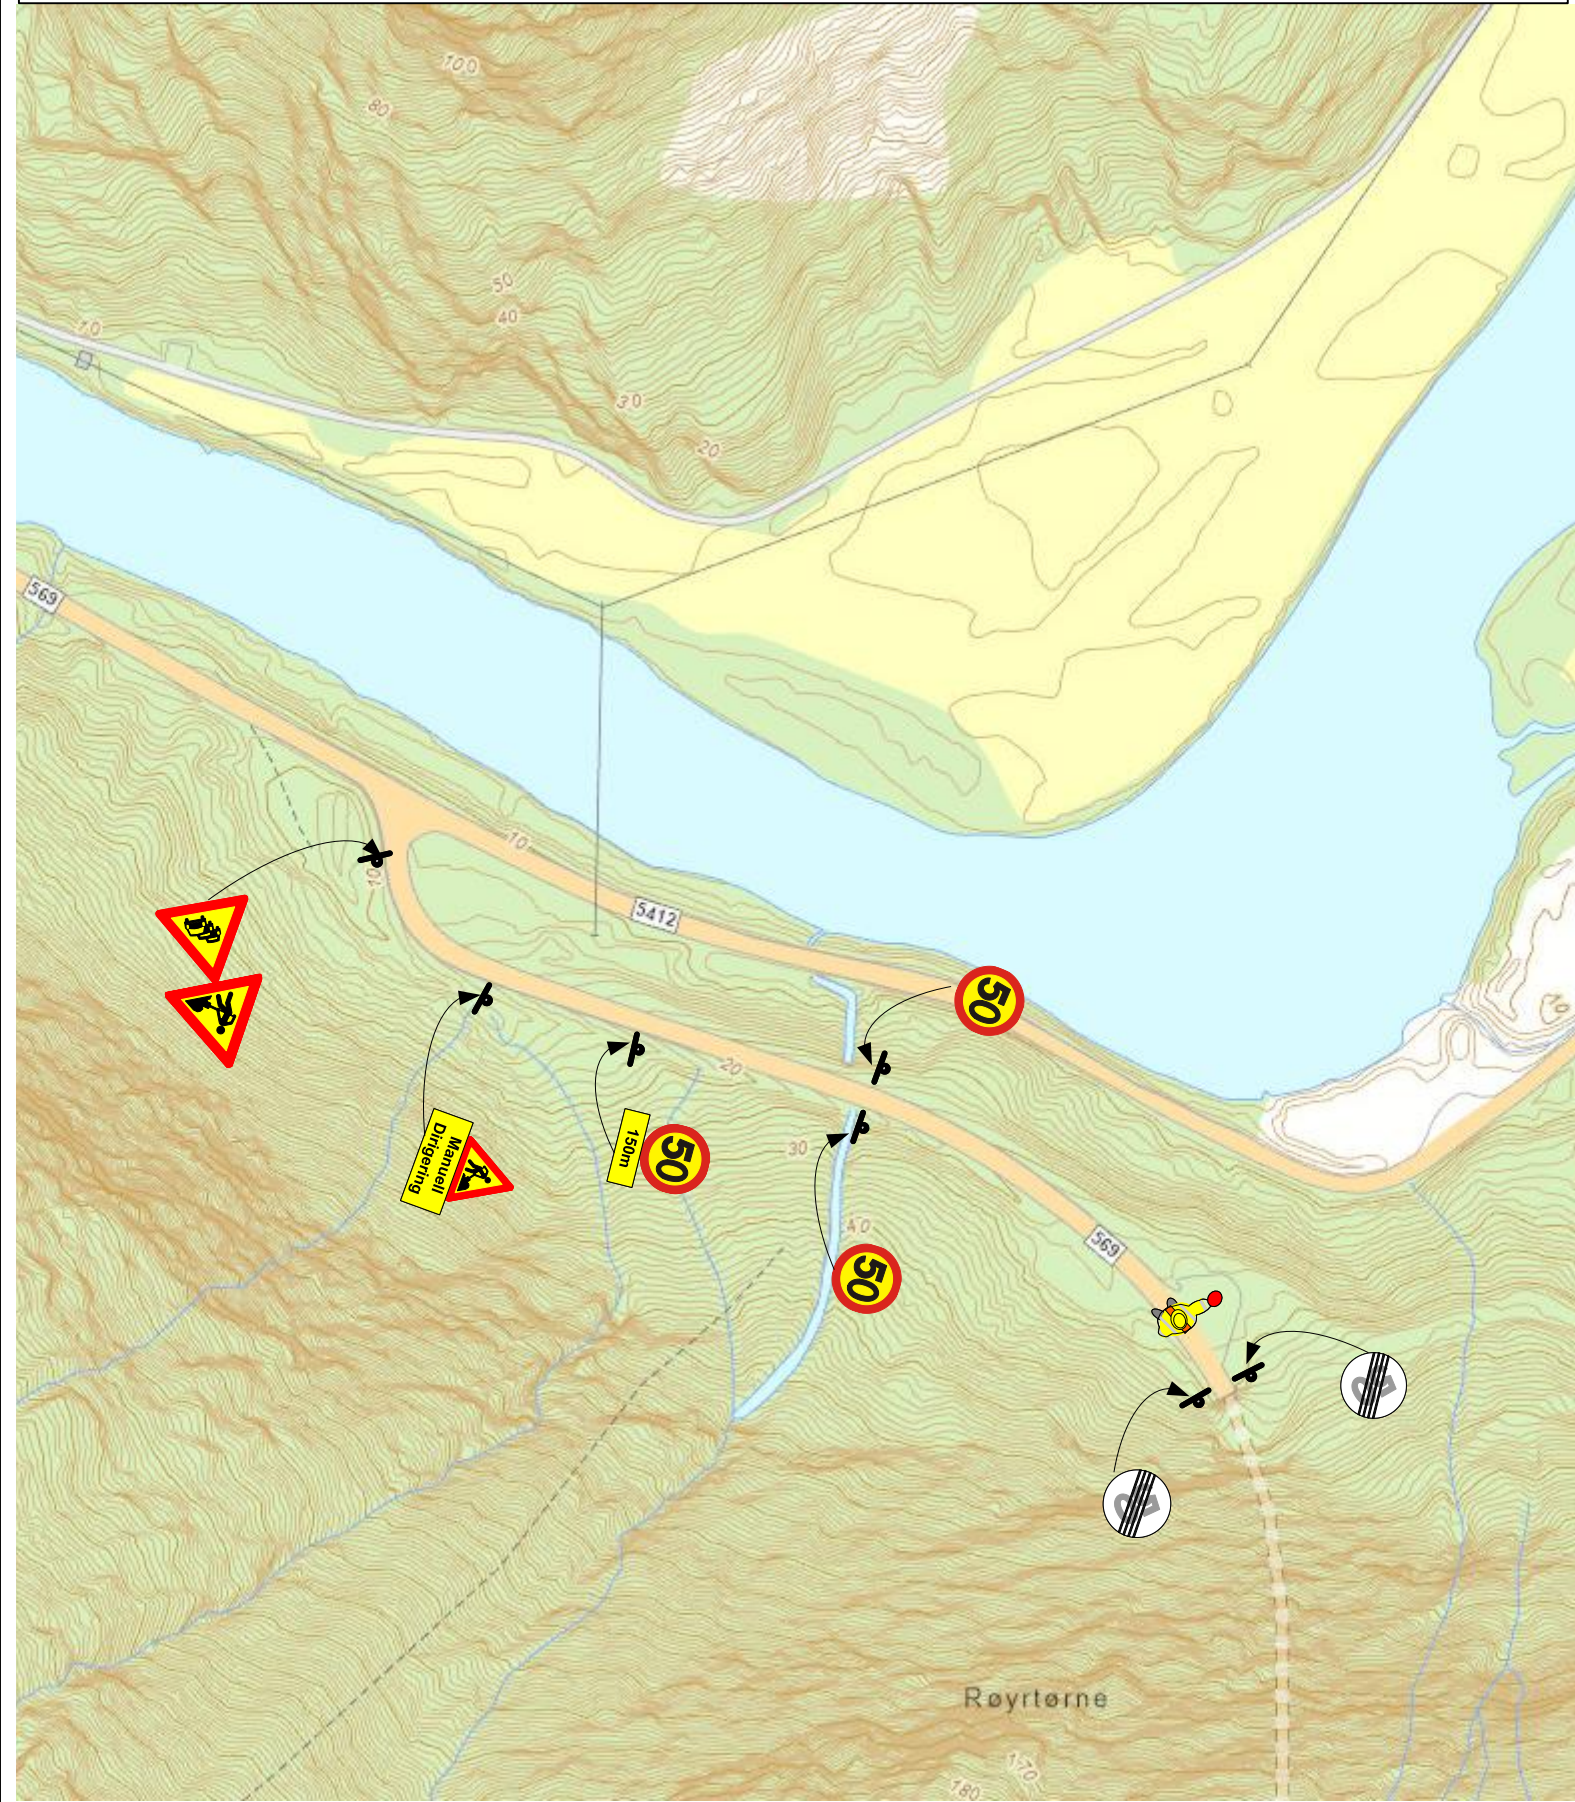

Oversiktskart Modaltunnelen

Oversiktskart 560-Tavler – Stengning 15 min.

Oversiktskart 560-Tavler – Nattestengning

Modalstunnelen Sør

Rømningsveg dirigent Sørside

Modalentunnelen Nord

Rømningsveg dirigent nordsiden

**Prinsippskisse Manuell trafikkdirigering
m/ledebil
Fv 569 Modalentunnelen**