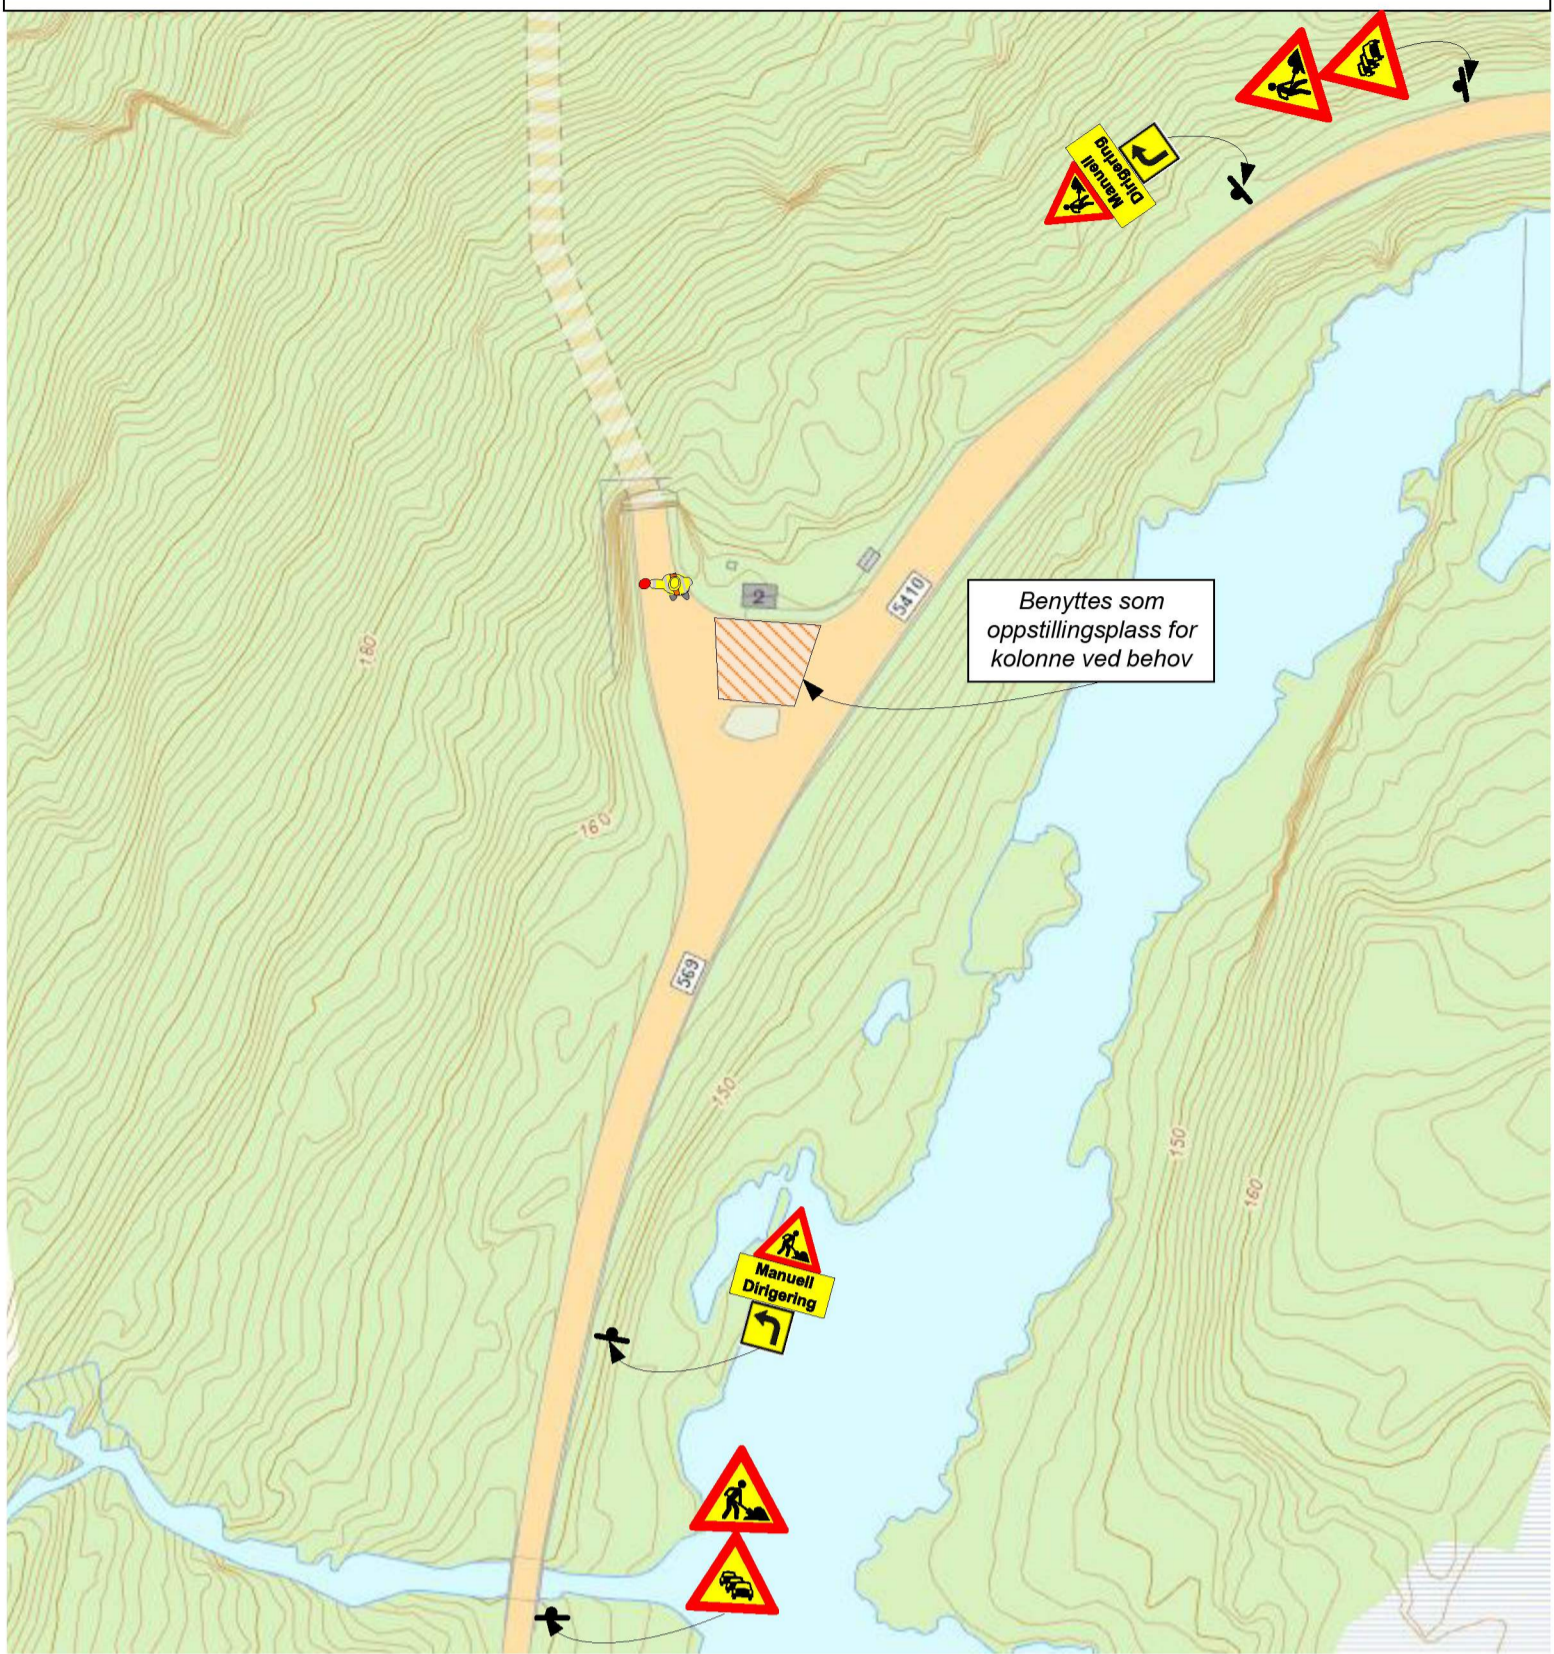

Oversiktskart Modaltunnelen

Oversiktskart 560-Tavler – Stengning 15 min.

Oversiktskart 560-Tavler – Nattestengning

Modalstunnelen Sør

Rømningsveg dirigent Sørside

Modalentunnelen Nord

Rømningsveg dirigent nordsiden

**Prinsippskisse Manuell trafikkdirigering
m/ledebil
Fv 569 Modalentunnelen**