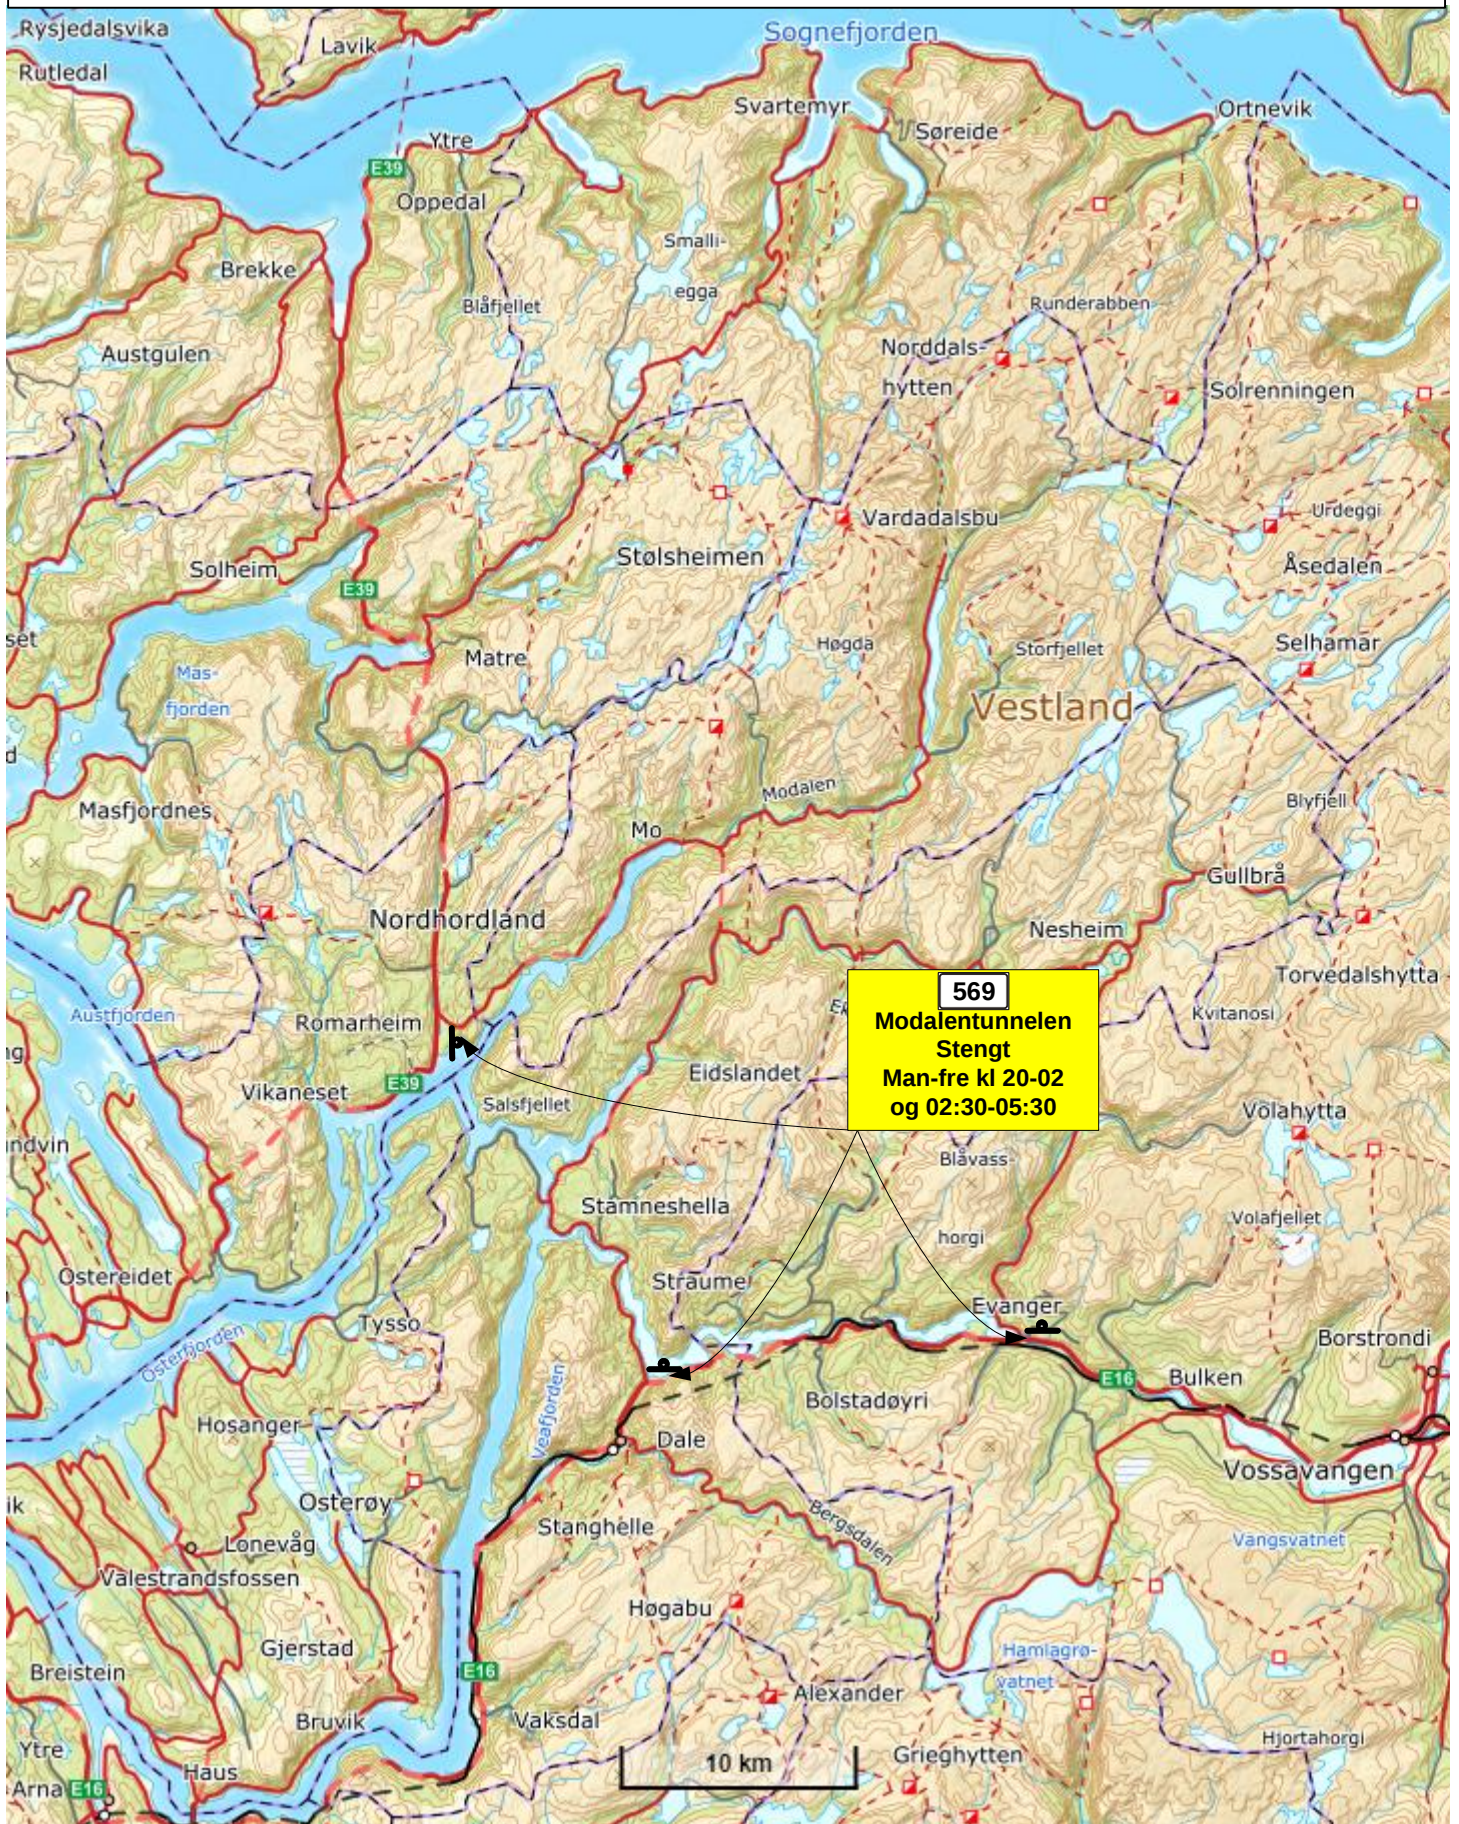

Oversiktskart Modaltunnelen

Oversiktskart 560-Tavler – Stengning 15 min.

Oversiktskart 560-Tavler – Nattestengning

Modalstunnelen Sør

Rømningsveg dirigent Sørside

Modalentunnelen Nord

Rømningsveg dirigent nordsiden

**Prinsippskisse Manuell trafikkdirigering
m/ledebil
Fv 569 Modalentunnelen**