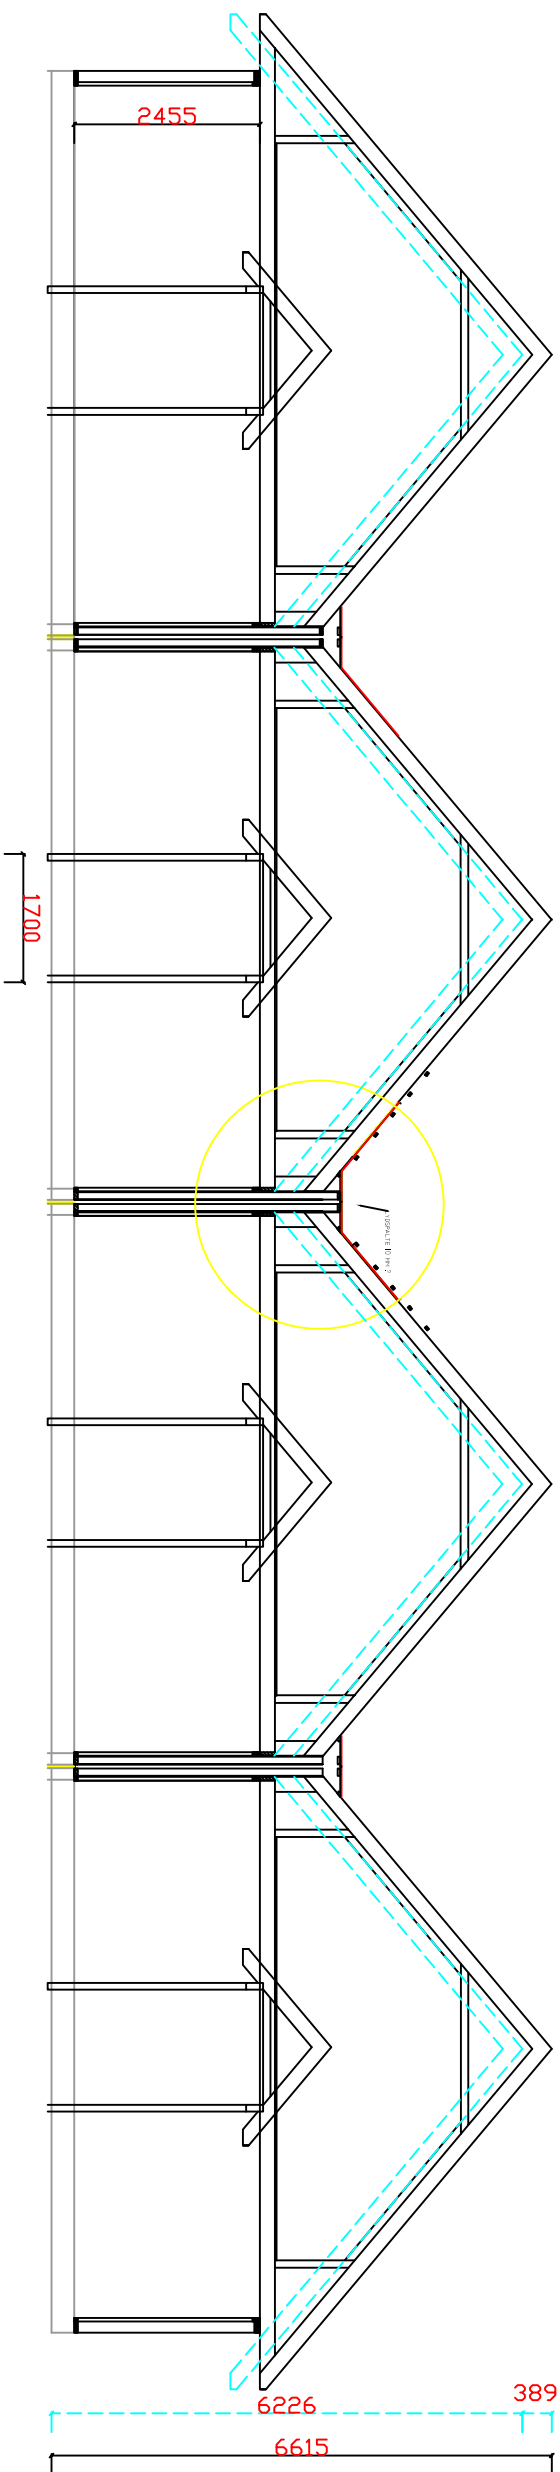

----- STIPLETT LINJE - I HENHOLD TIL BYGGESØKNAD
 _____ HEL TRUKKEN LINJE - SOM BYGGET

HØRDEAVVIK HØRNE

Rev.nr.

Rev:

Tegn:

Dato:

Kontr.:

Nordbohus Bygg AS
 5282 Lonevåg Tlf: 56 19 10 99 Faks: 56 19 10 99 Mob: 91 19 26 04

Byggherre : Bergan Eiendom AS
 Byggeplass : Hatland
 Kommune : Osterøy

Kontr.: EB
 Dato: 10.01.2017

Hustype

Tegning

Måll: 1 : 100 Teg. EB

Dato: 10.01.2017 Arkiv:

Nr.

SPECIAL