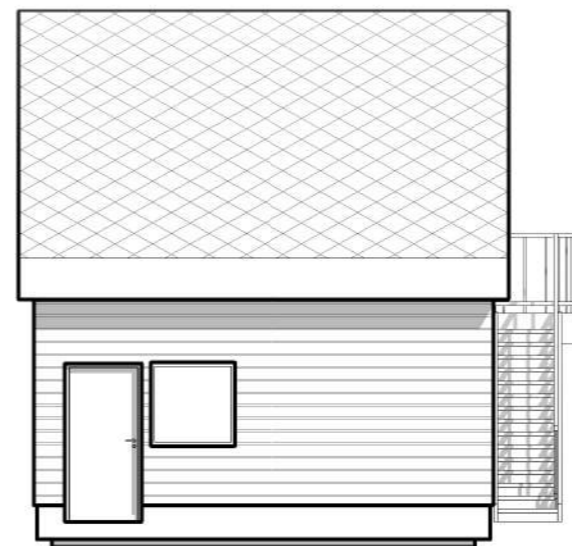

1 Fasade mot nord
1 : 100

2 Fasade mot syd
1 : 100

3 Fasade mot vest
1 : 100

4 Fasade mot øst
1 : 100

Rev.	Dato	Beskrivelse	Tegn.	Kontr.
------	------	-------------	-------	--------

Søknad om tiltak

Gnr./Bnr. 13/20	Tiltakshaver Bjarte Revheim
Prosjektnavn Garasje og takoverbygg bustad	