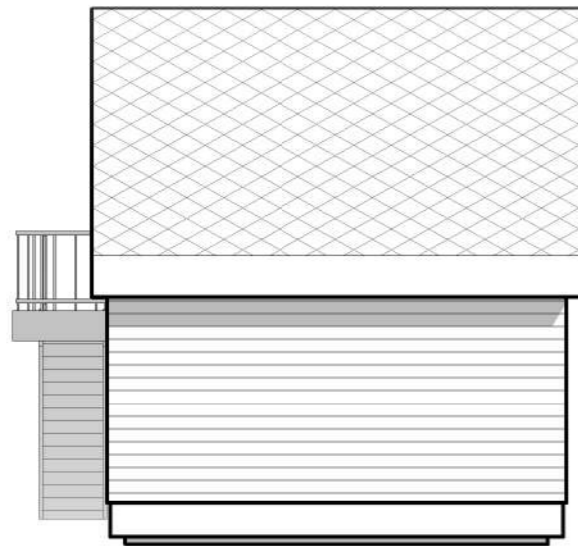

1 Fasade mot nord
1 : 100

2 Fasade mot syd
1 : 100

3 Fasade mot vest
1 : 100

4 Fasade mot øst
1 : 100

Rev.	Dato	Beskrivelse	Tegn.	Kontr.
------	------	-------------	-------	--------

Søknad om tiltak

Gnr./Bnr. 13/20	Tiltakshaver Bjarte Revheim
Prosjektnavn Garasje og takoverbygg bustad	

Tegningsnavn
Garasje - fasader

Målestokk	Arkstørrelse	Prosj.nr.	Dato	Tegnet av	Kontr.
1 : 100		1040	14.04.17	ATV	DOA

Filnavn	Tegningsnr.	Rev.
	A3-501	