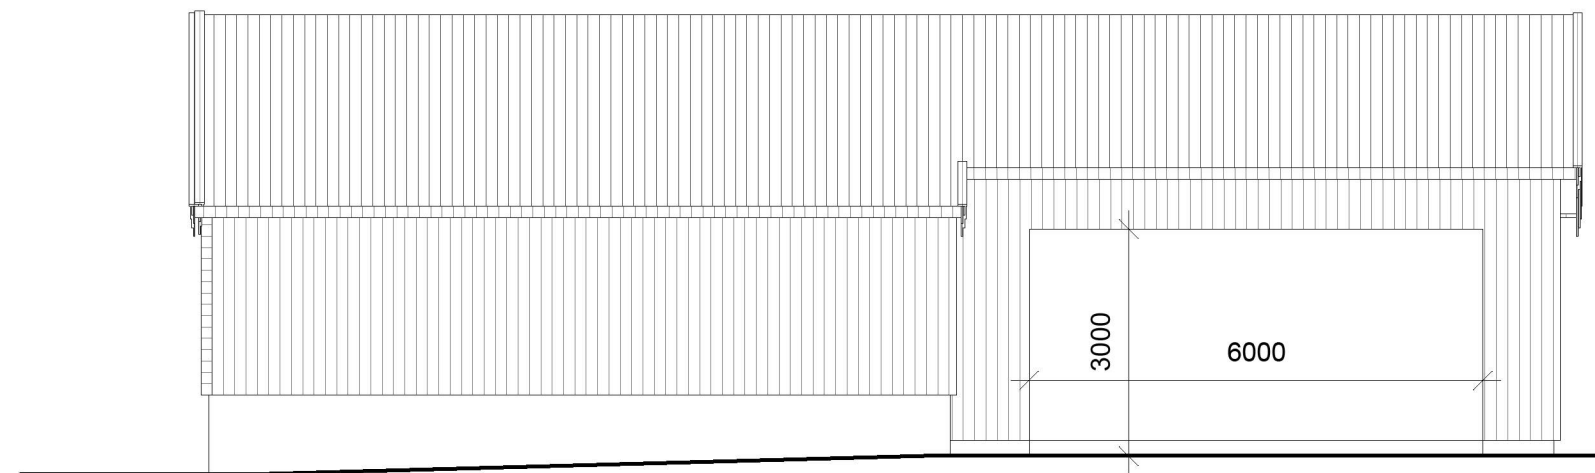

1 Nord
1 : 100

3 Vest
1 : 100

2 Sør
1 : 100

4 Øst
1 : 100

Tegningen er Bergan Bygg sin eiendom. Den kan ikke bli brukt, offentliggjort eller gis videre til tredjepart uten vårt skriftlige samtykke. NB! Tegningen kan printes i feil skala. Ikke mål direkte på tegningen, men bruk kun oppgitte mål.

Rev.	Beskrivelse	Dato	Oppdragsgiver:	Fasadetegning		Tegningsstatus:
			Kenneth Hopsdal			Skisse
			Prosjekt:	Project number	002- 04	
			Fjellskål 37	Dato:	17.03.2023 10:48:57	
				Tegnet av:	JDA	
				Kontrollert av:	-	Scale A3 1 : 100