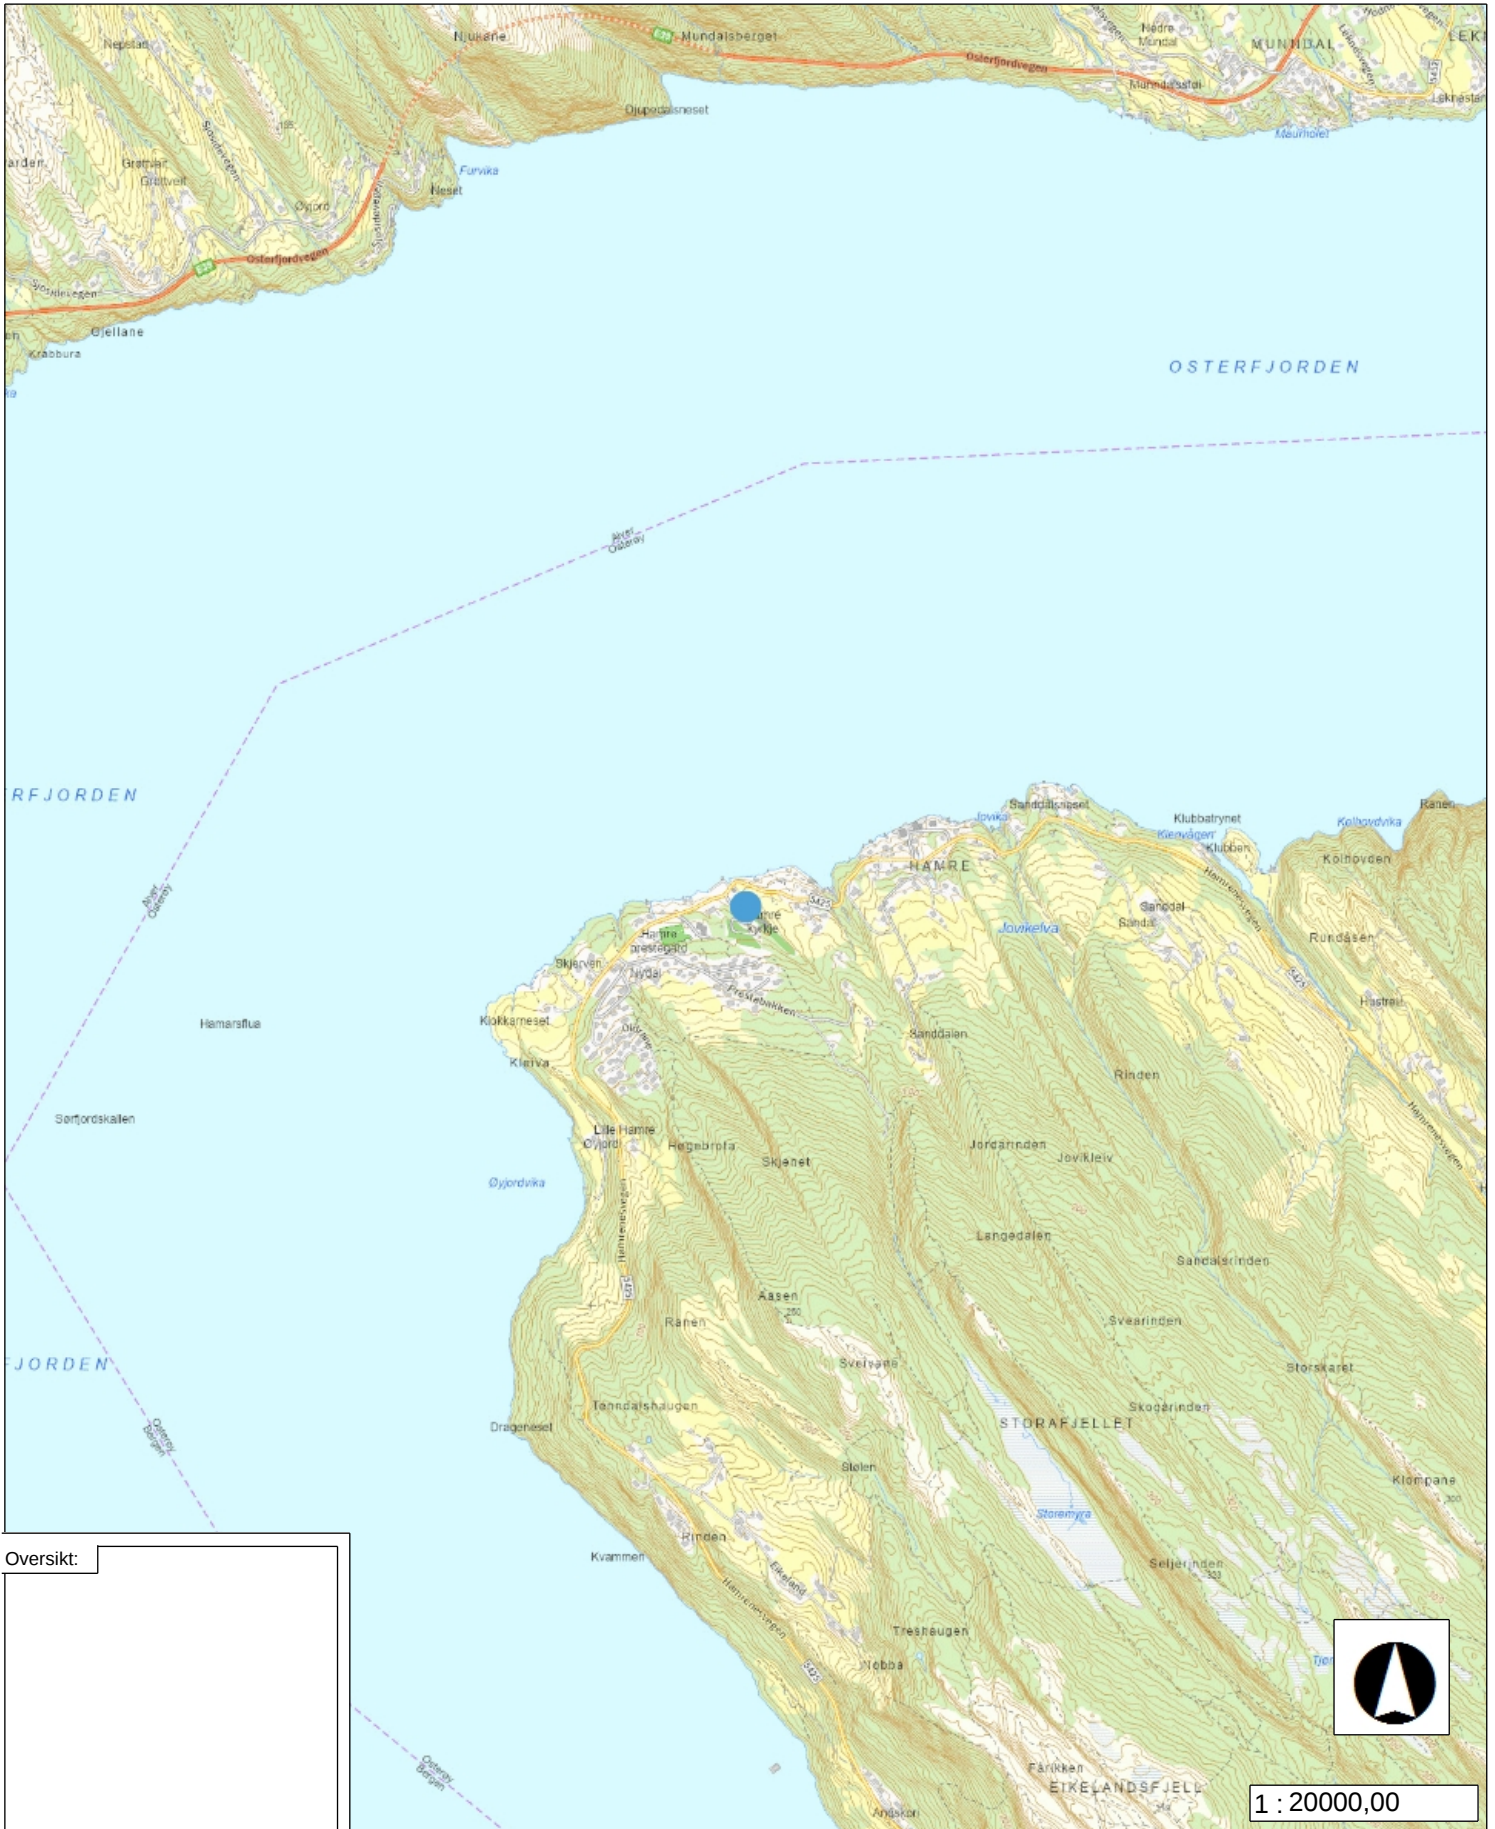

Ovf kart Utskrift

Oversikt:

Kartverket, Geovekst, kommuner og OSM - Geodata AS

Kommentarer:

Projeksjon: ETRS_1989_UTM_Zone_33N

Utskrift dato: 31-mar-23

© OVF

Tegnforklaring

Geocache