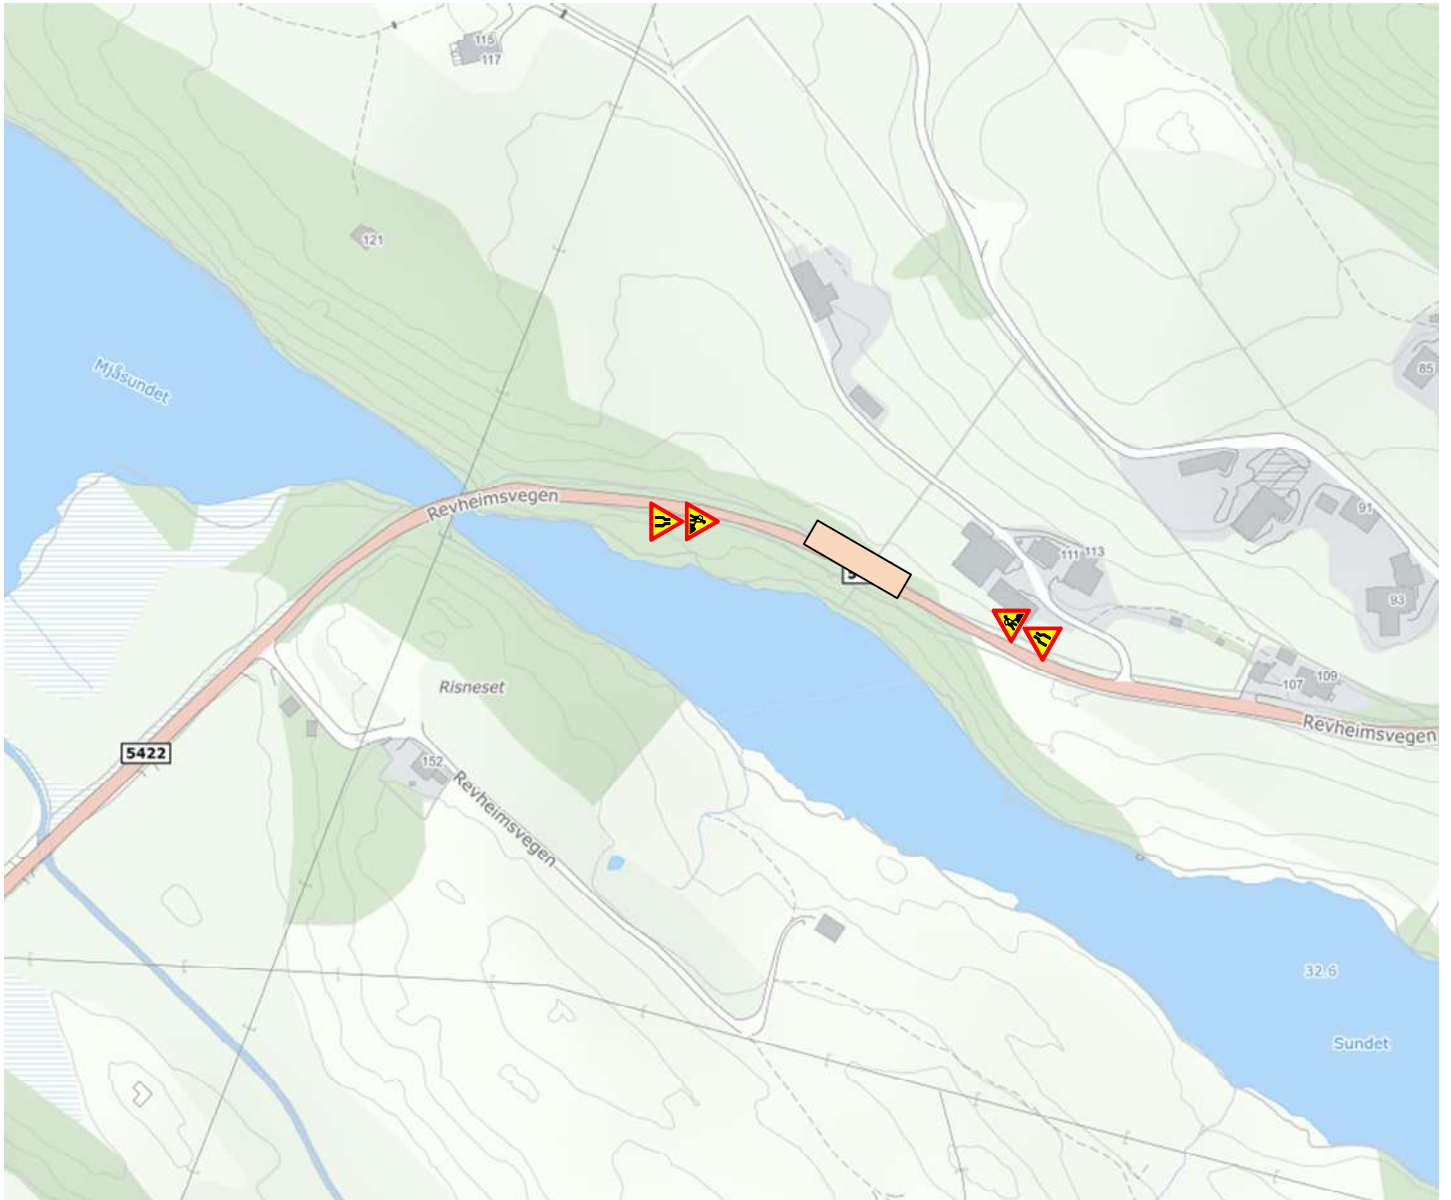

Fv 5422 Revheimsvegen - Osterøy

Skilt 906

# Fv 5422 Revheimsvegen - Osterøy

Skilt 906

Skilt 808

Skilt 908\_a

Omkyring via  
Gjerstadvegen og Osterøyvegen