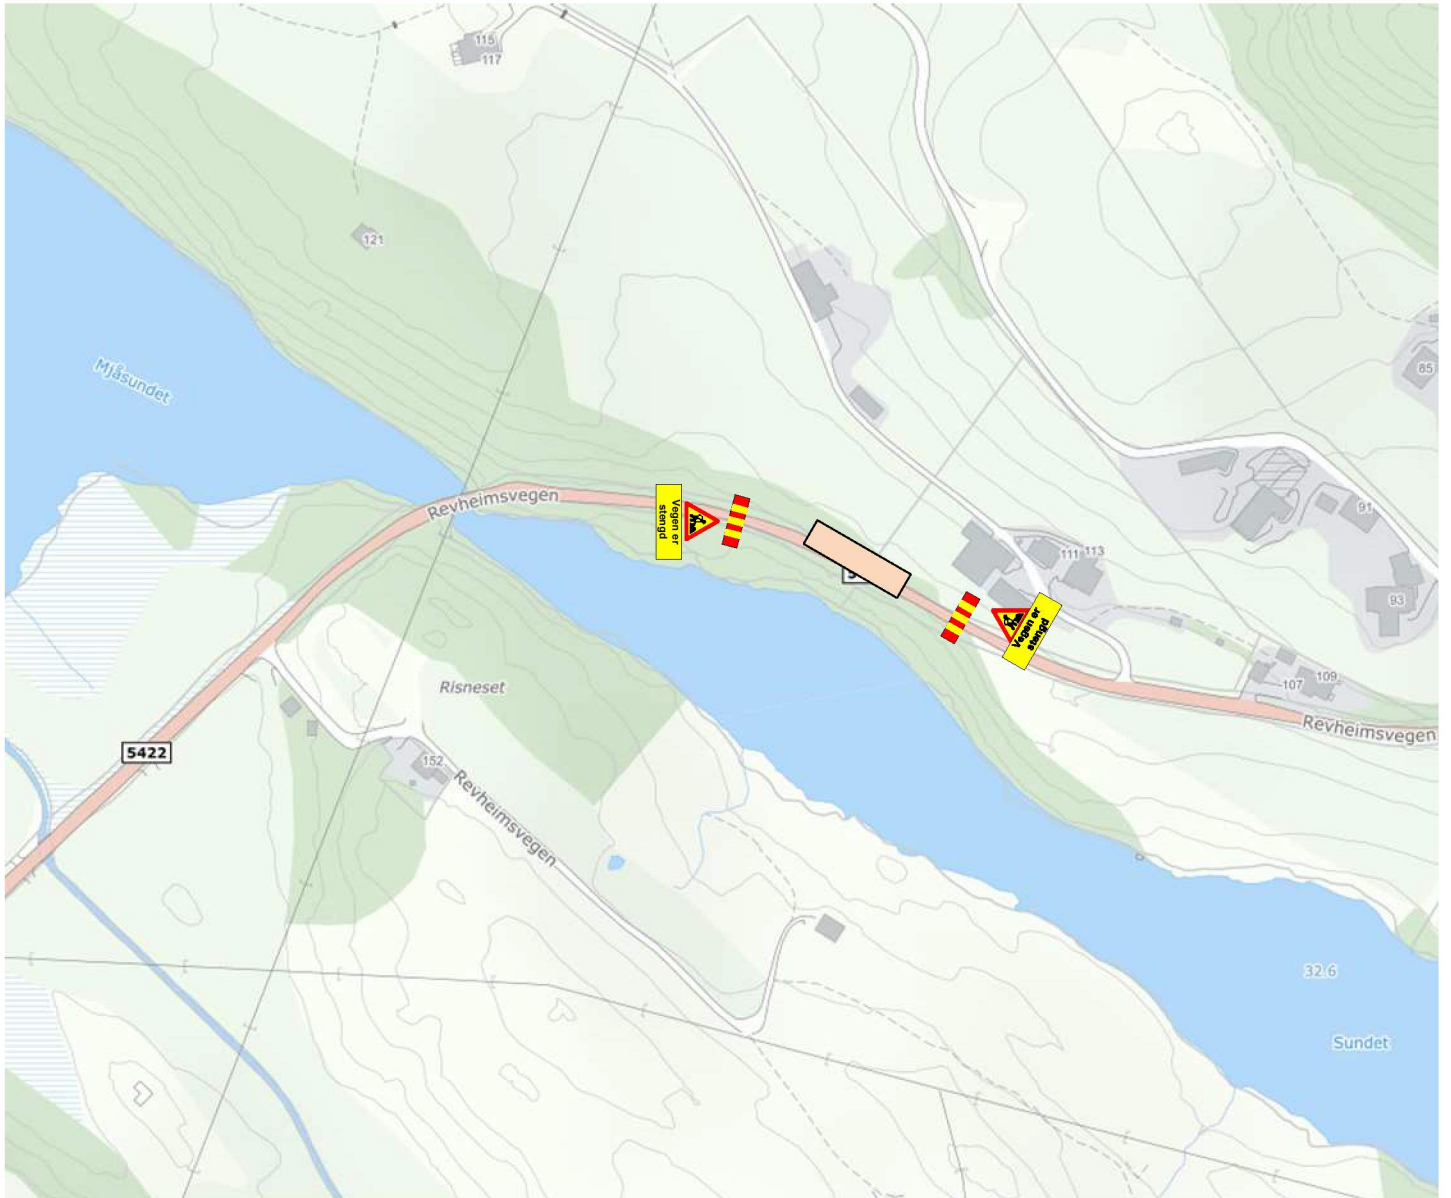

Fv 5422 Revheimsvegen - Osterøy

Skilt 906

# Fv 5422 Revheimsvegen - Osterøy

Skilt 906

Skilt 808

Skilt 908\_a

Omkyring via  
Gjerstadvegen og Osterøyvegen