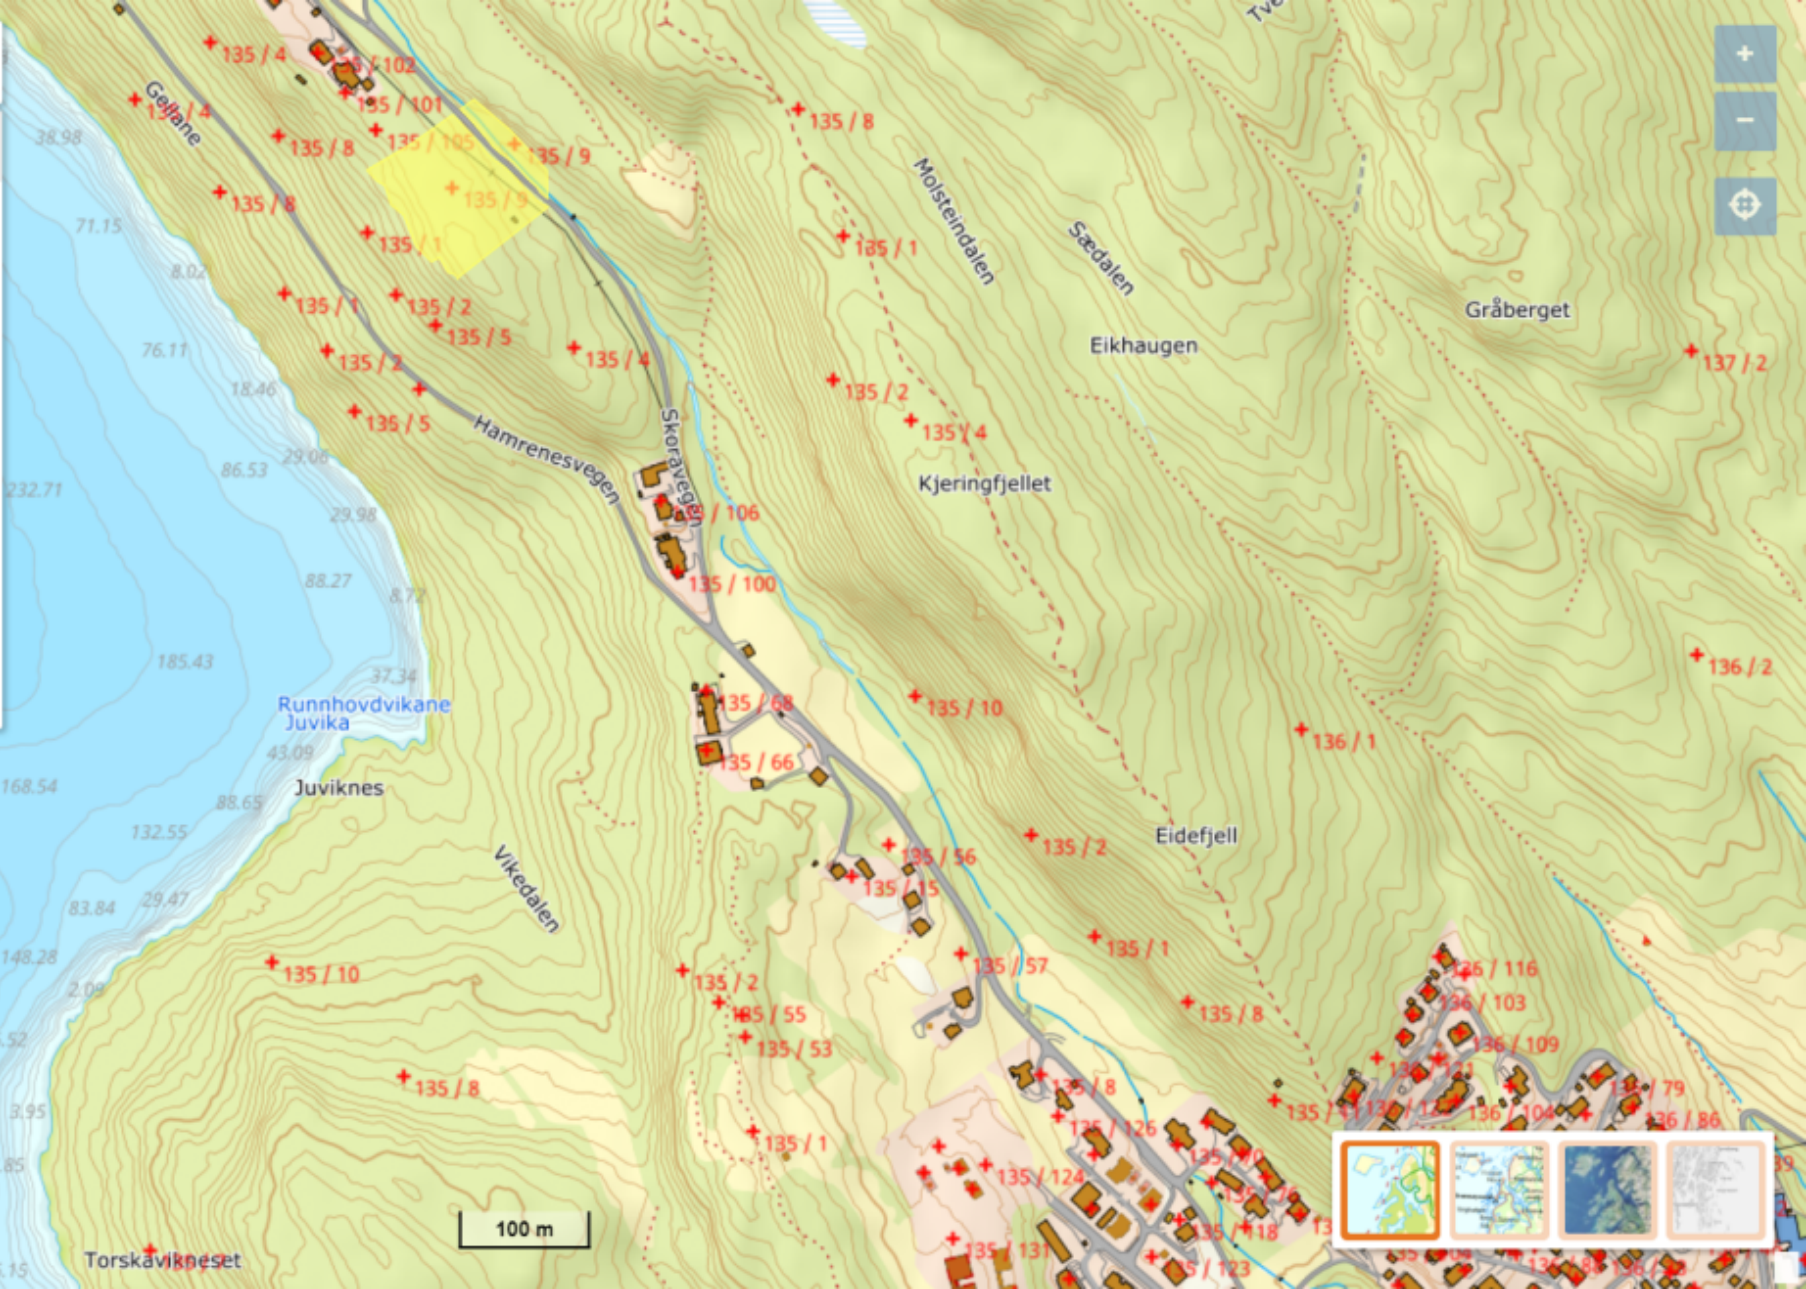

☰ Hamrenesvegen X Q

🏠 SE EIENDOMSINFORMASJON ^ X

HAMRENESVEGEN 44
5281 VALESTRANDSFOSSEN

Kommunenr.	4630
Kommune	OSTERØY
Gårdsnr.	135
Bruksnr.	9
Festenr.	0
Seksjonsnr.	0
Type	Grunneiendom

☒ MARKER EIENDOM

LUKK VIS MER INFORMASJON

Midte teig på gnr 135, bnr 9
Forslagsstillarar: Audun Rundhovde og Heidi Molvik Rundhovde