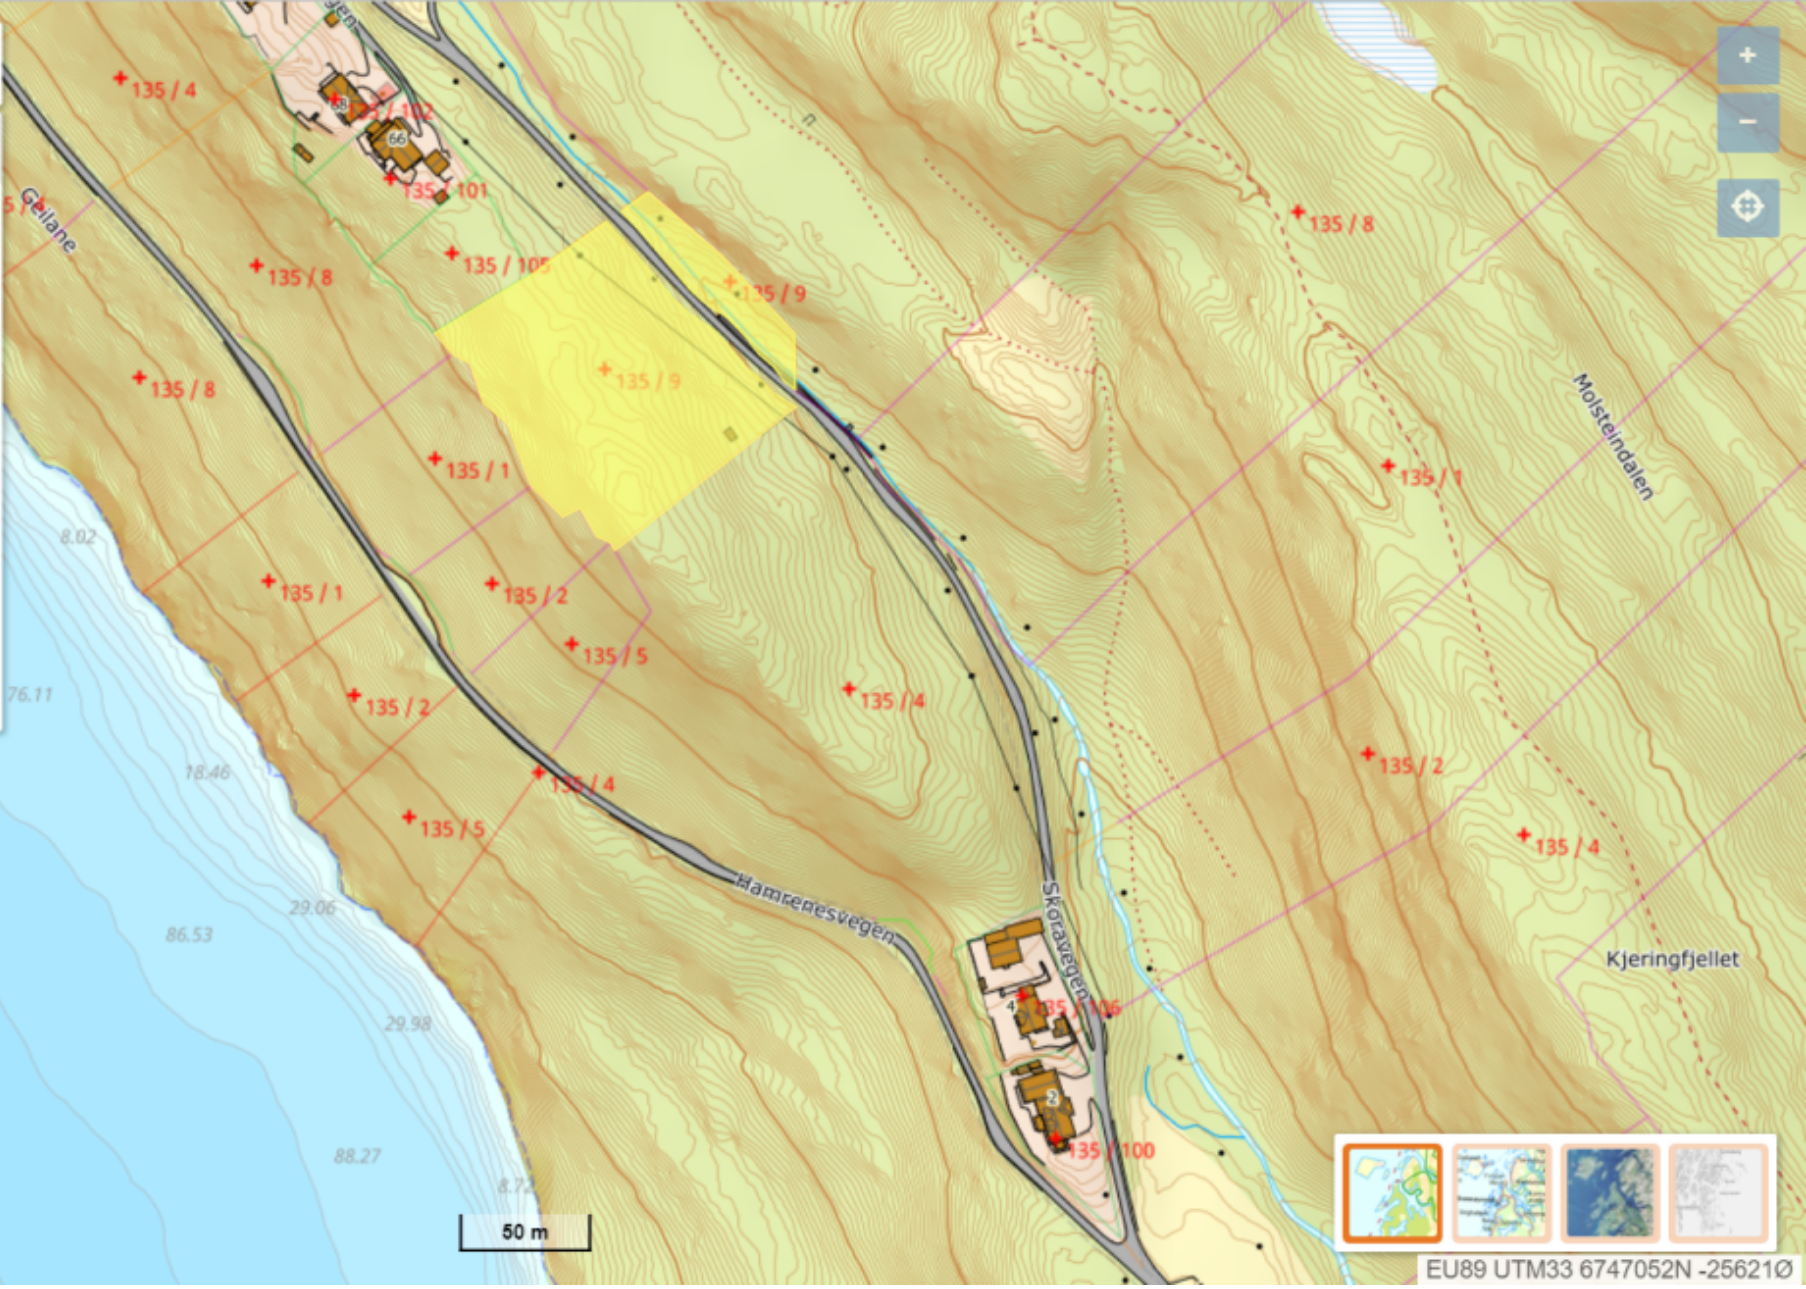

☰ Hamrenesvegen X Q

🏠 SE EIENDOMSINFORMASJON ^ X

HAMRENESVEGEN 44
5281 VALESTRANDSFOSSEN

Kommunenr.	4630
Kommune	OSTERØY
Gårdsnr.	135
Bruksnr.	9
Festenr.	0
Seksjonsnr.	0
Type	Grunneiendom

☒ MARKER EIENDOM

LUKK VIS MER INFORMASJON

Midte teig på gnr 135, bnr 9
Forslagsstillarar: Audun Rundhovde og Heidi Molvik Rundhovde