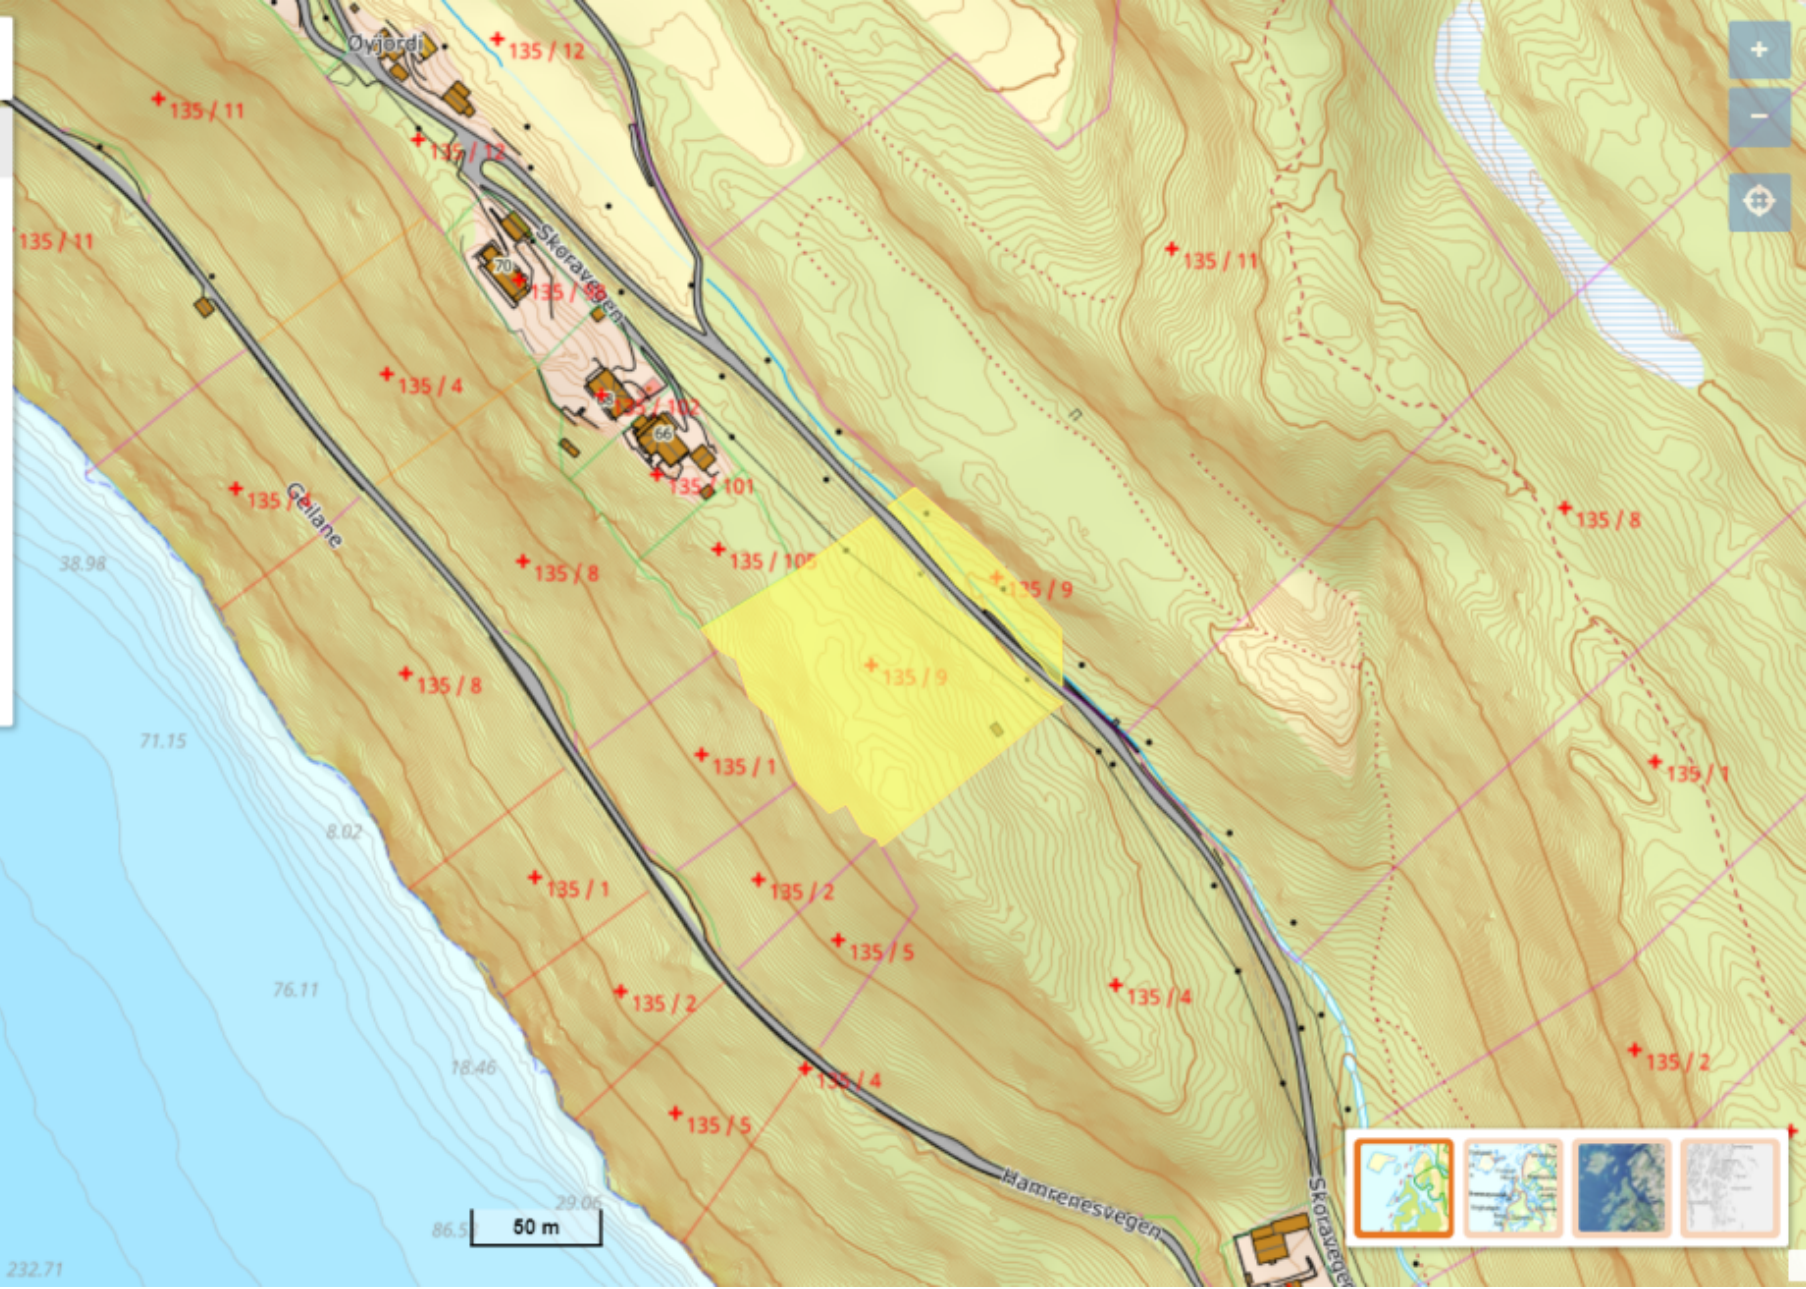

☰ Hamrenesvegen X Q

🏠 SE EIENDOMSINFORMASJON ^ X

HAMRENESVEGEN 44  
5281 VALESTRANDSFOSSEN

Kommunenr.	4630
Kommune	OSTERØY
Gårdsnr.	135
Bruksnr.	9
Festenr.	0
Seksjonsnr.	0
Type	Grunneiendom

MARKER EIENDOM

LUKK VIS MER INFORMASJON

Midte teig på gnr 135, bnr 9  
Forslagsstillarar: Audun Rundhovde og Heidi Molvik Rundhovde

☰ Hamrenesvegen X Q

🏠 SE EIENDOMSINFORMASJON ^ X

HAMRENESVEGEN 44  
5281 VALESTRANDSFOSSEN

Kommunenr.	4630
Kommune	OSTERØY
Gårdsnr.	135
Bruksnr.	9
Festenr.	0
Seksjonsnr.	0
Type	Grunneiendom

MARKER EIENDOM

LUKK VIS MER INFORMASJON

Midte teig på gnr 135, bnr 9  
Forslagsstillarar: Audun Rundhovde og Heidi Molvik Rundhovde