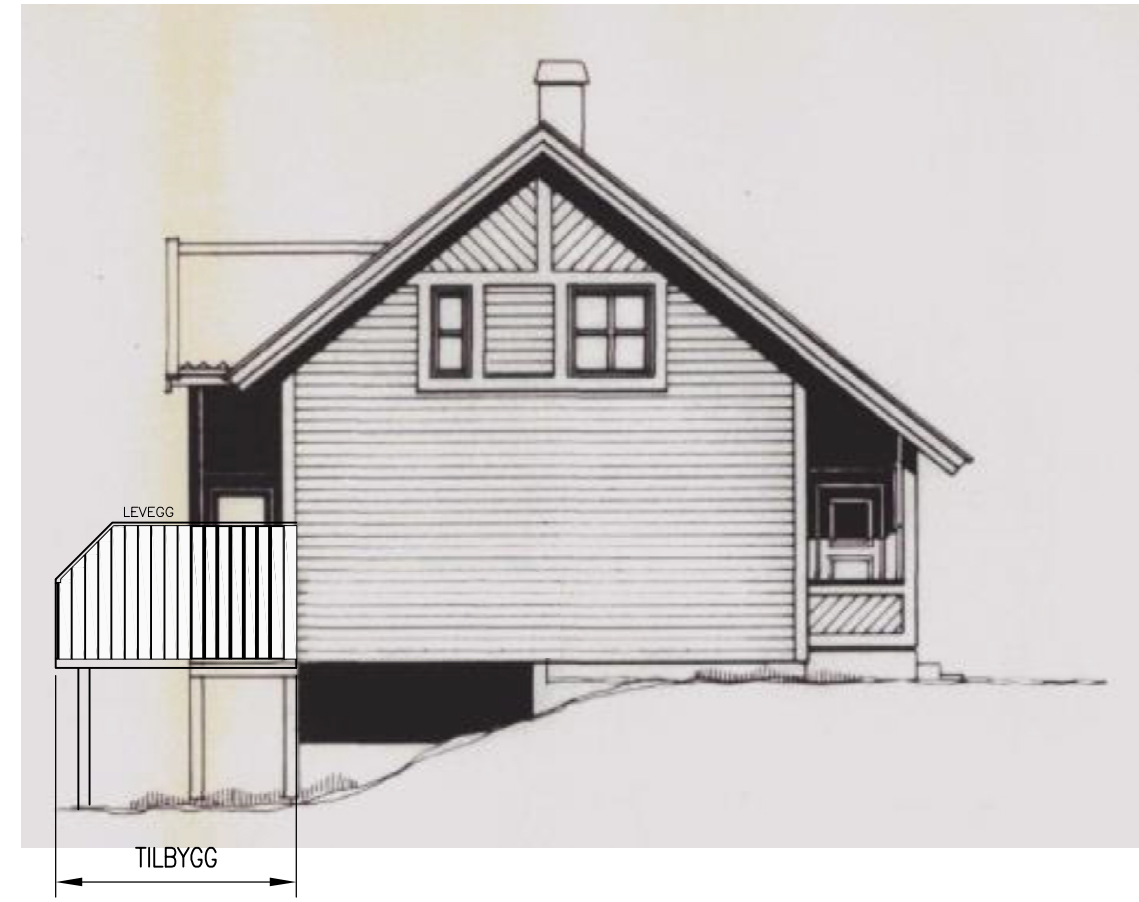

FASADE SØRVEST

FASADE NORDØST

KRISTOFFER ØKSNES, TILBYGG TERRASSE 136/100, ØSTERØY	REVISION/DATE:	
	PROJECT NO.: 2023108	
PLAN OG FASADE	DRAWING NO.:	
	A02	
	SCALE: 1:100	FORMAT: A3
	DRAWN: PKT	DATE: 08.05.23
	CHECKED:	DATE: