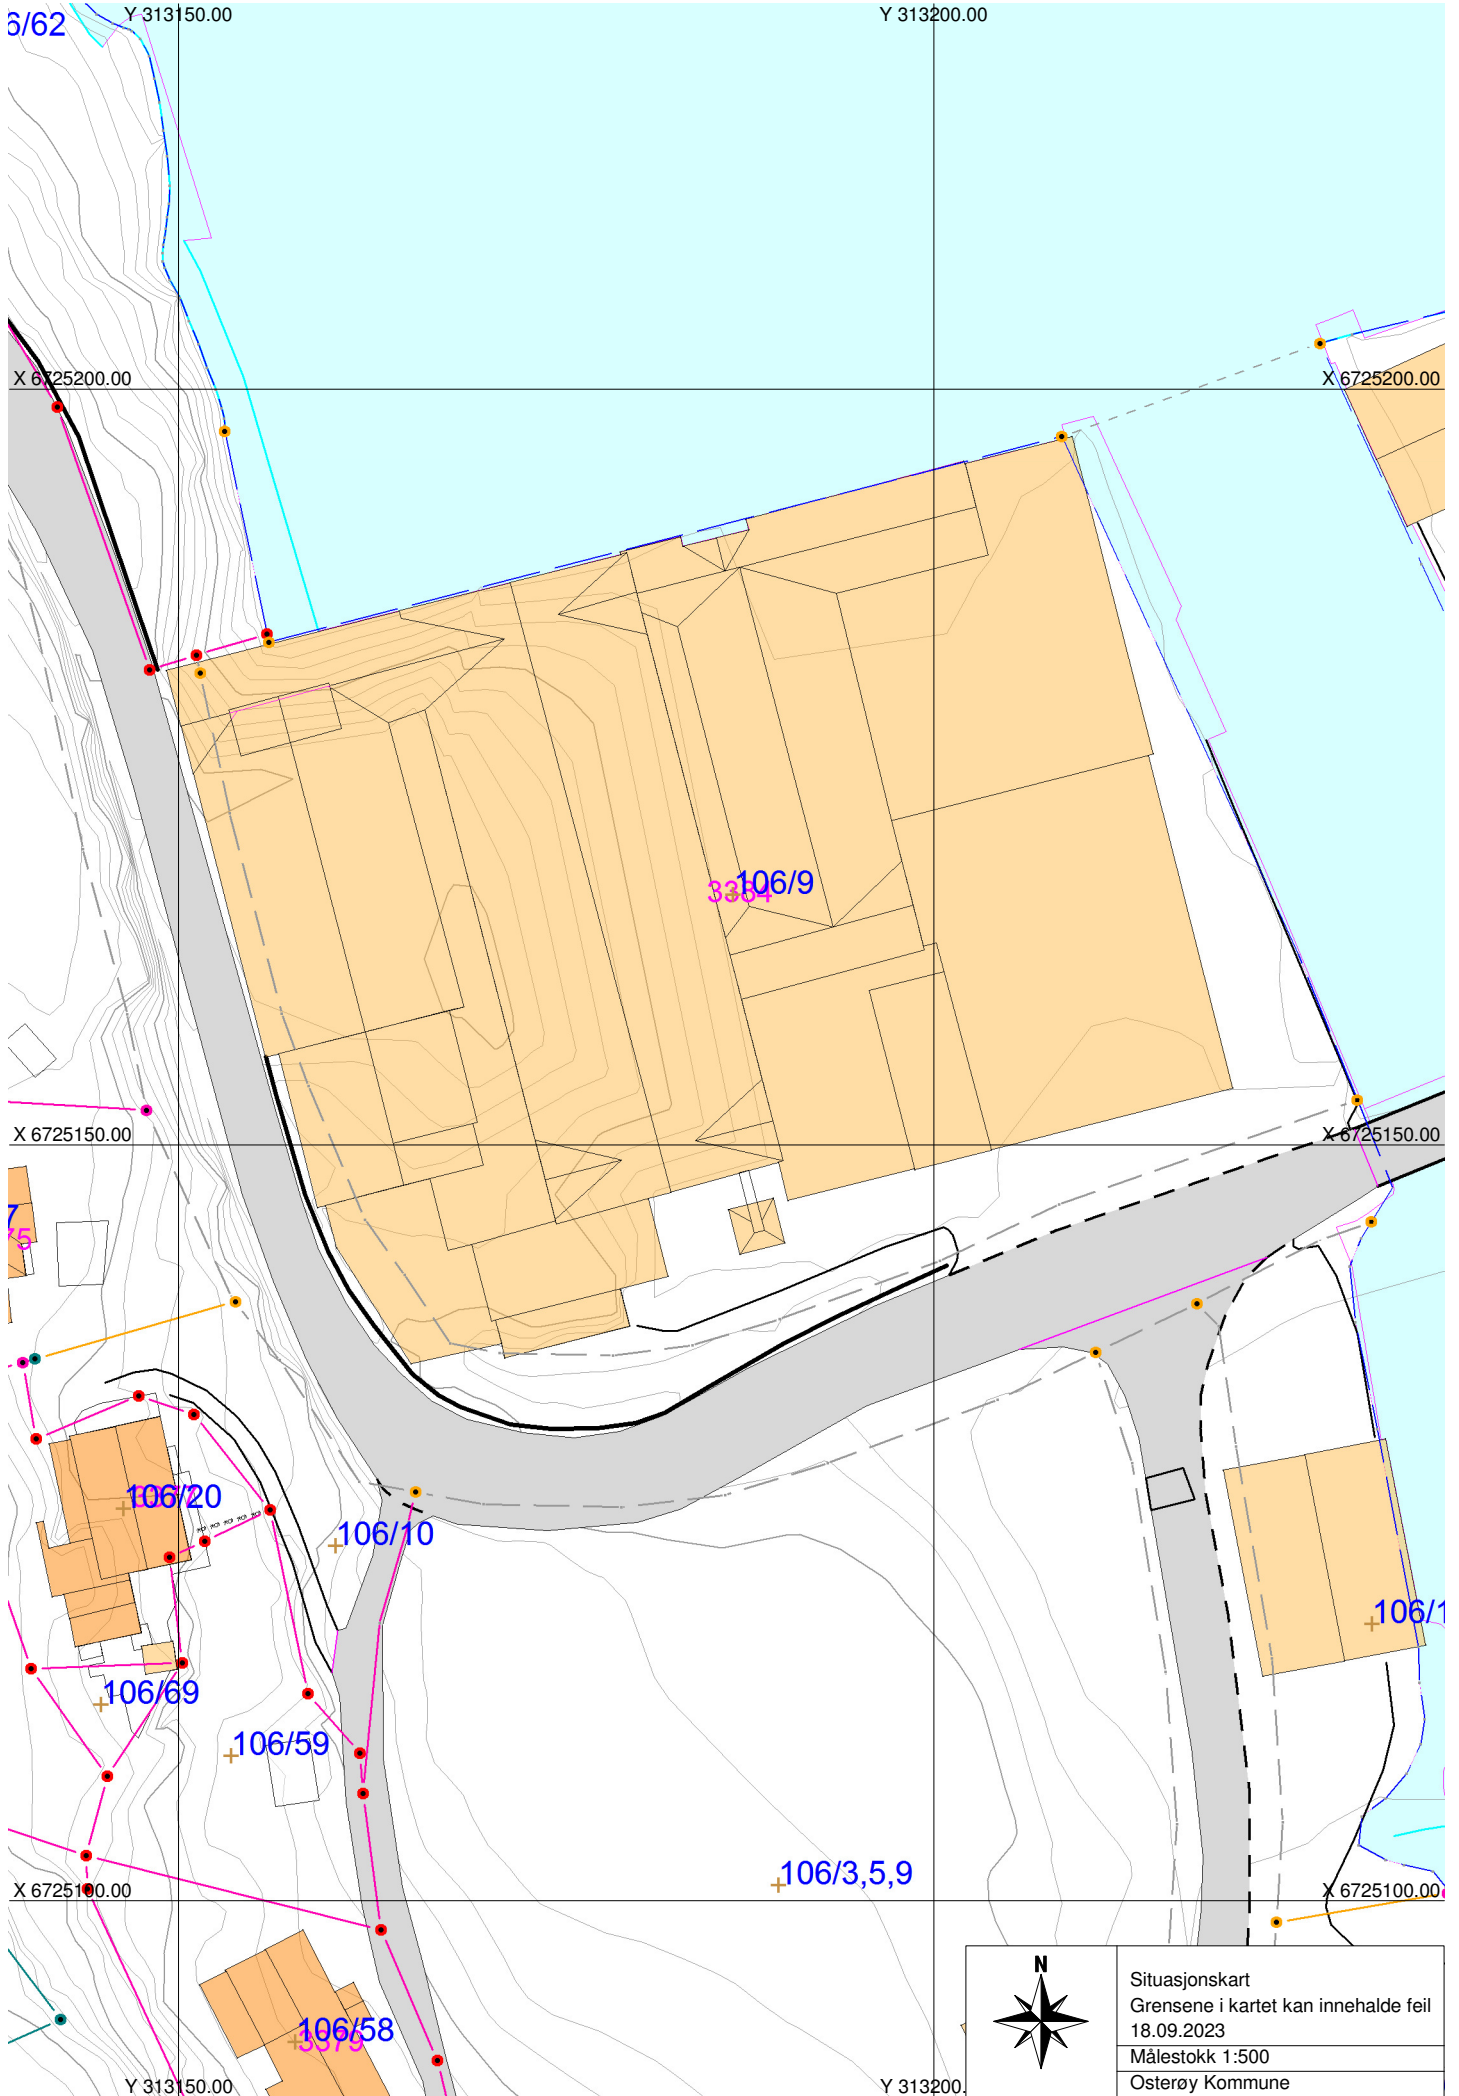

5/62

Y 313150.00

Y 313200.00

X 6725200.00

X 6725200.00

X 6725150.00

X 6725150.00

X 6725100.00

X 6725100.00

Y 313150.00

Y 313200.00

Situasjonskart
Grensene i kartet kan innehalde feil
18.09.2023
Målestokk 1:500
Osterøy Kommune