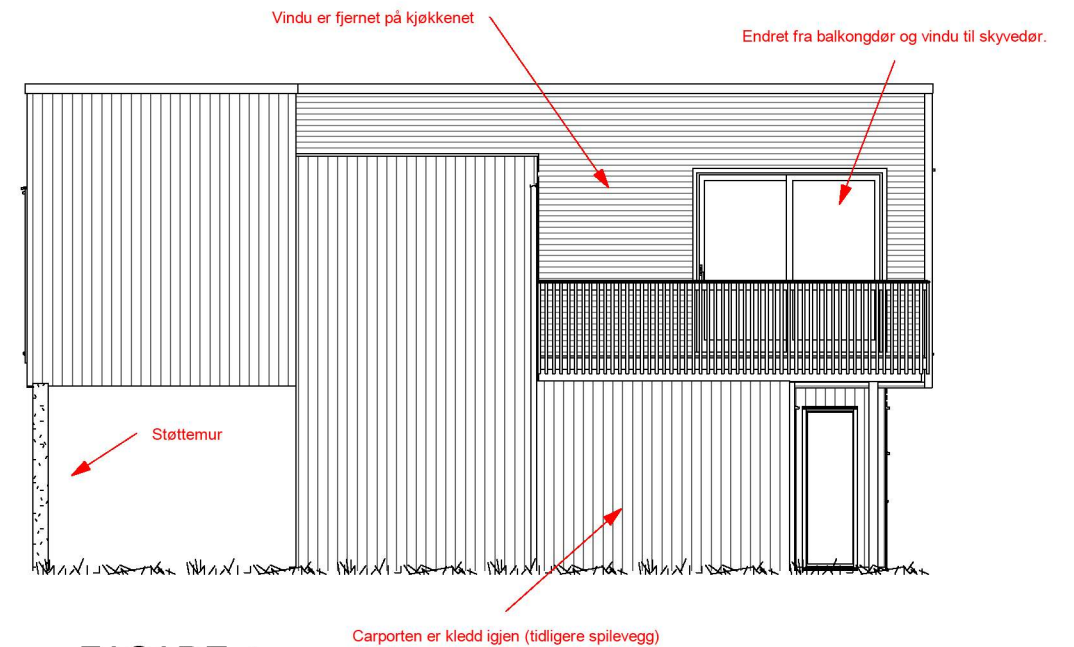

FASADE 1

FASADE 2

FASADE 3

FASADE 4

Tegningen er Bergan Bygg AS sin eiendom. Den kan ikke bli brukt, offentliggjort eller gis videre til en tredjepart uten vårt skriftlige samtykke. NB! Tegningen kan printes i feil skala. Ikke mål direkte på tegningen, men bruk kun oppgitte mål. Med mindre annet er avtalt er møblering og innredning kun til illustrasjon

Rev.	Beskrivelse	Dato
A		

Oppdragsgiver:
Gøran Lunde

Prosjekt:
Alsvåg (TEK 17)

Fasader		Tegningsstatus: Skisse	
Project number	20181014	04	Scale A3 1 : 100
Dato:	13.09.2023 08:44:33		
Tegnet av:	JDA		
Kontrollert av:	-		