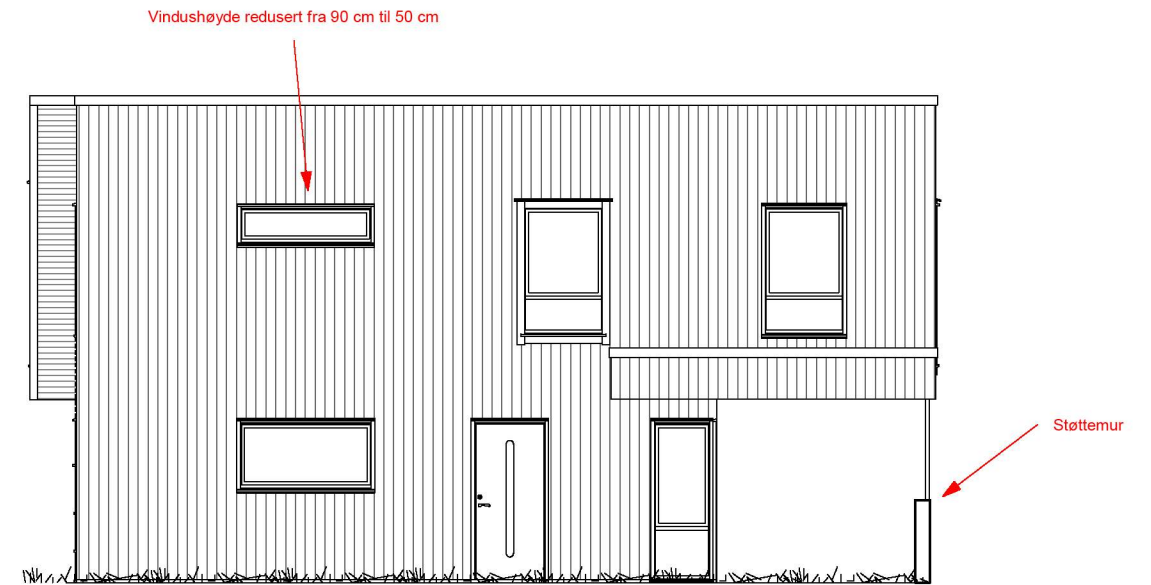

FASADE 1

FASADE 2

FASADE 3

FASADE 4

Tegningen er Bergan Bygg AS sin eiendom. Den kan ikke bli brukt, offentliggjort eller gis videre til en tredjepart uten vårt skriftlige samtykke. NB! Tegningen kan printes i feil skala. Ikke mål direkte på tegningen, men bruk kun oppgitte mål. Med mindre annet er avtalt er møblering og innredning kun til illustrasjon

Rev.	Beskrivelse	Dato
A		

Oppdragsgiver:
Gøran Lunde

Prosjekt:
Alsvåg (TEK 17)

Fasader		Tegningsstatus: Skisse	
Project number	20181014	04	Scale A3 1 : 100
Dato:	13.09.2023 08:44:33		
Tegnet av:	JDA		
Kontrollert av:	-		