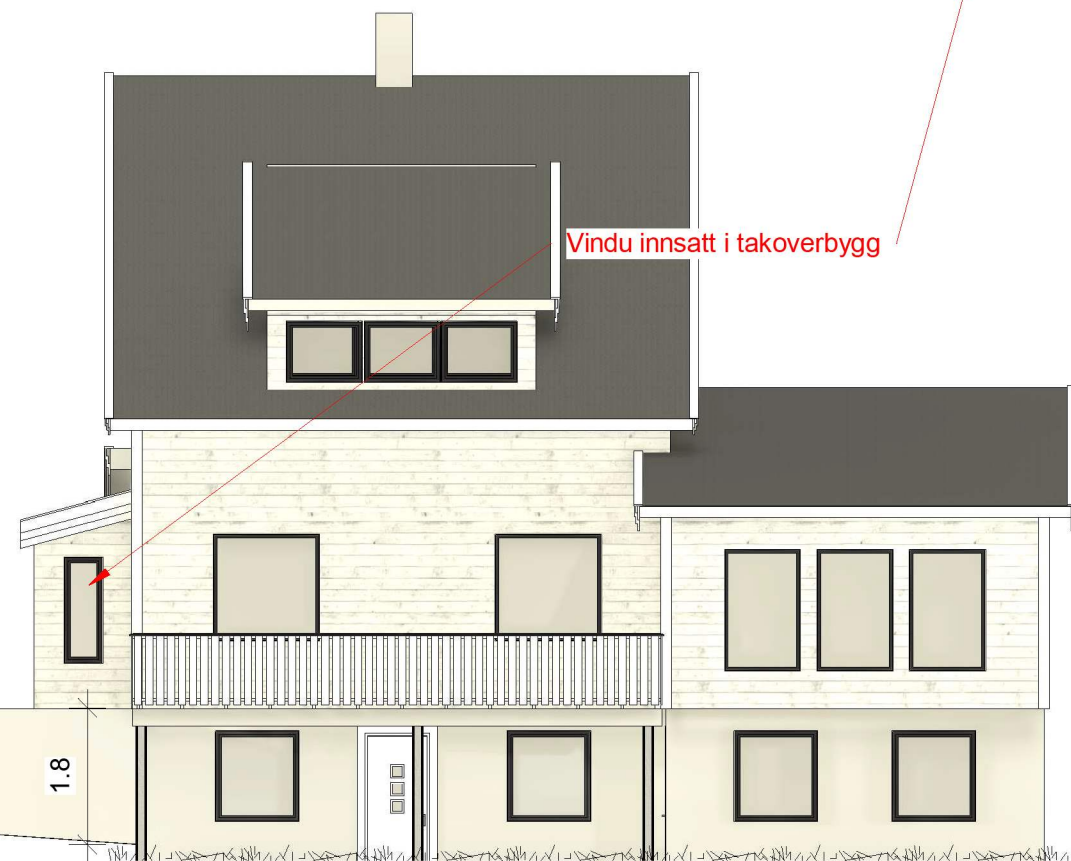

1 Øst
1 : 100

Inngangsparti utvidet med 50 cm i til hver side

Vindu flyttet mot sør

2 Nord
1 : 100

Vindu innsatt i takoverbygg

3 Vest
1 : 100

4 Sør
1 : 100

Mur noe høyere i vest

Tegningen er Bergan Bygg sin eiendom. Den kan ikke bli brukt, offentliggjort eller gis videre til tredjepart uten vårt skriftlige samtykke. NB! Tegningen kan printes i feil skala. Ikke mål direkte på tegningen, men bruk kun oppgitte mål.