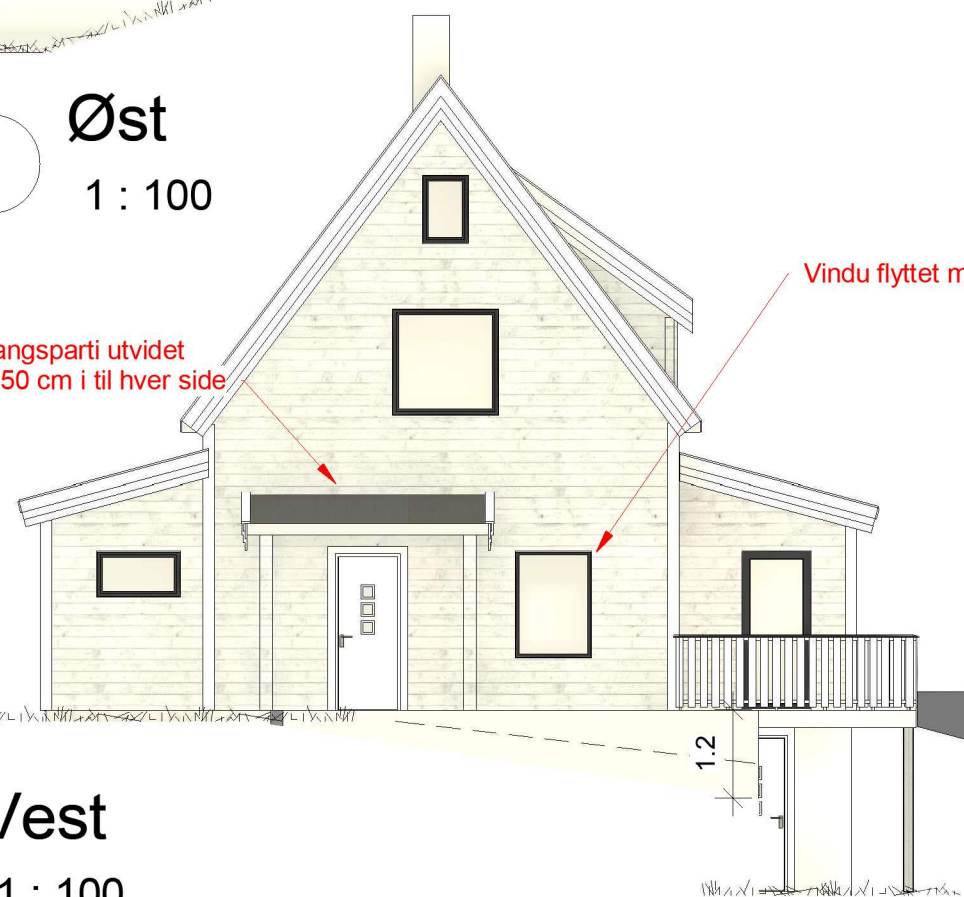

1 Øst
1 : 100

Inngangsparti utvidet med 50 cm i til hver side

Vindu flyttet mot sør

2 Nord
1 : 100

Vindu innsatt i takoverbygg

3 Vest
1 : 100

4 Sør
1 : 100

Mur noe høyere i vest

Tegningen er Bergan Bygg sin eiendom. Den kan ikke bli brukt, offentliggjort eller gis videre til tredjepart uten vårt skriftlige samtykke. NB! Tegningen kan printes i feil skala. Ikke mål direkte på tegningen, men bruk kun oppgitte mål.