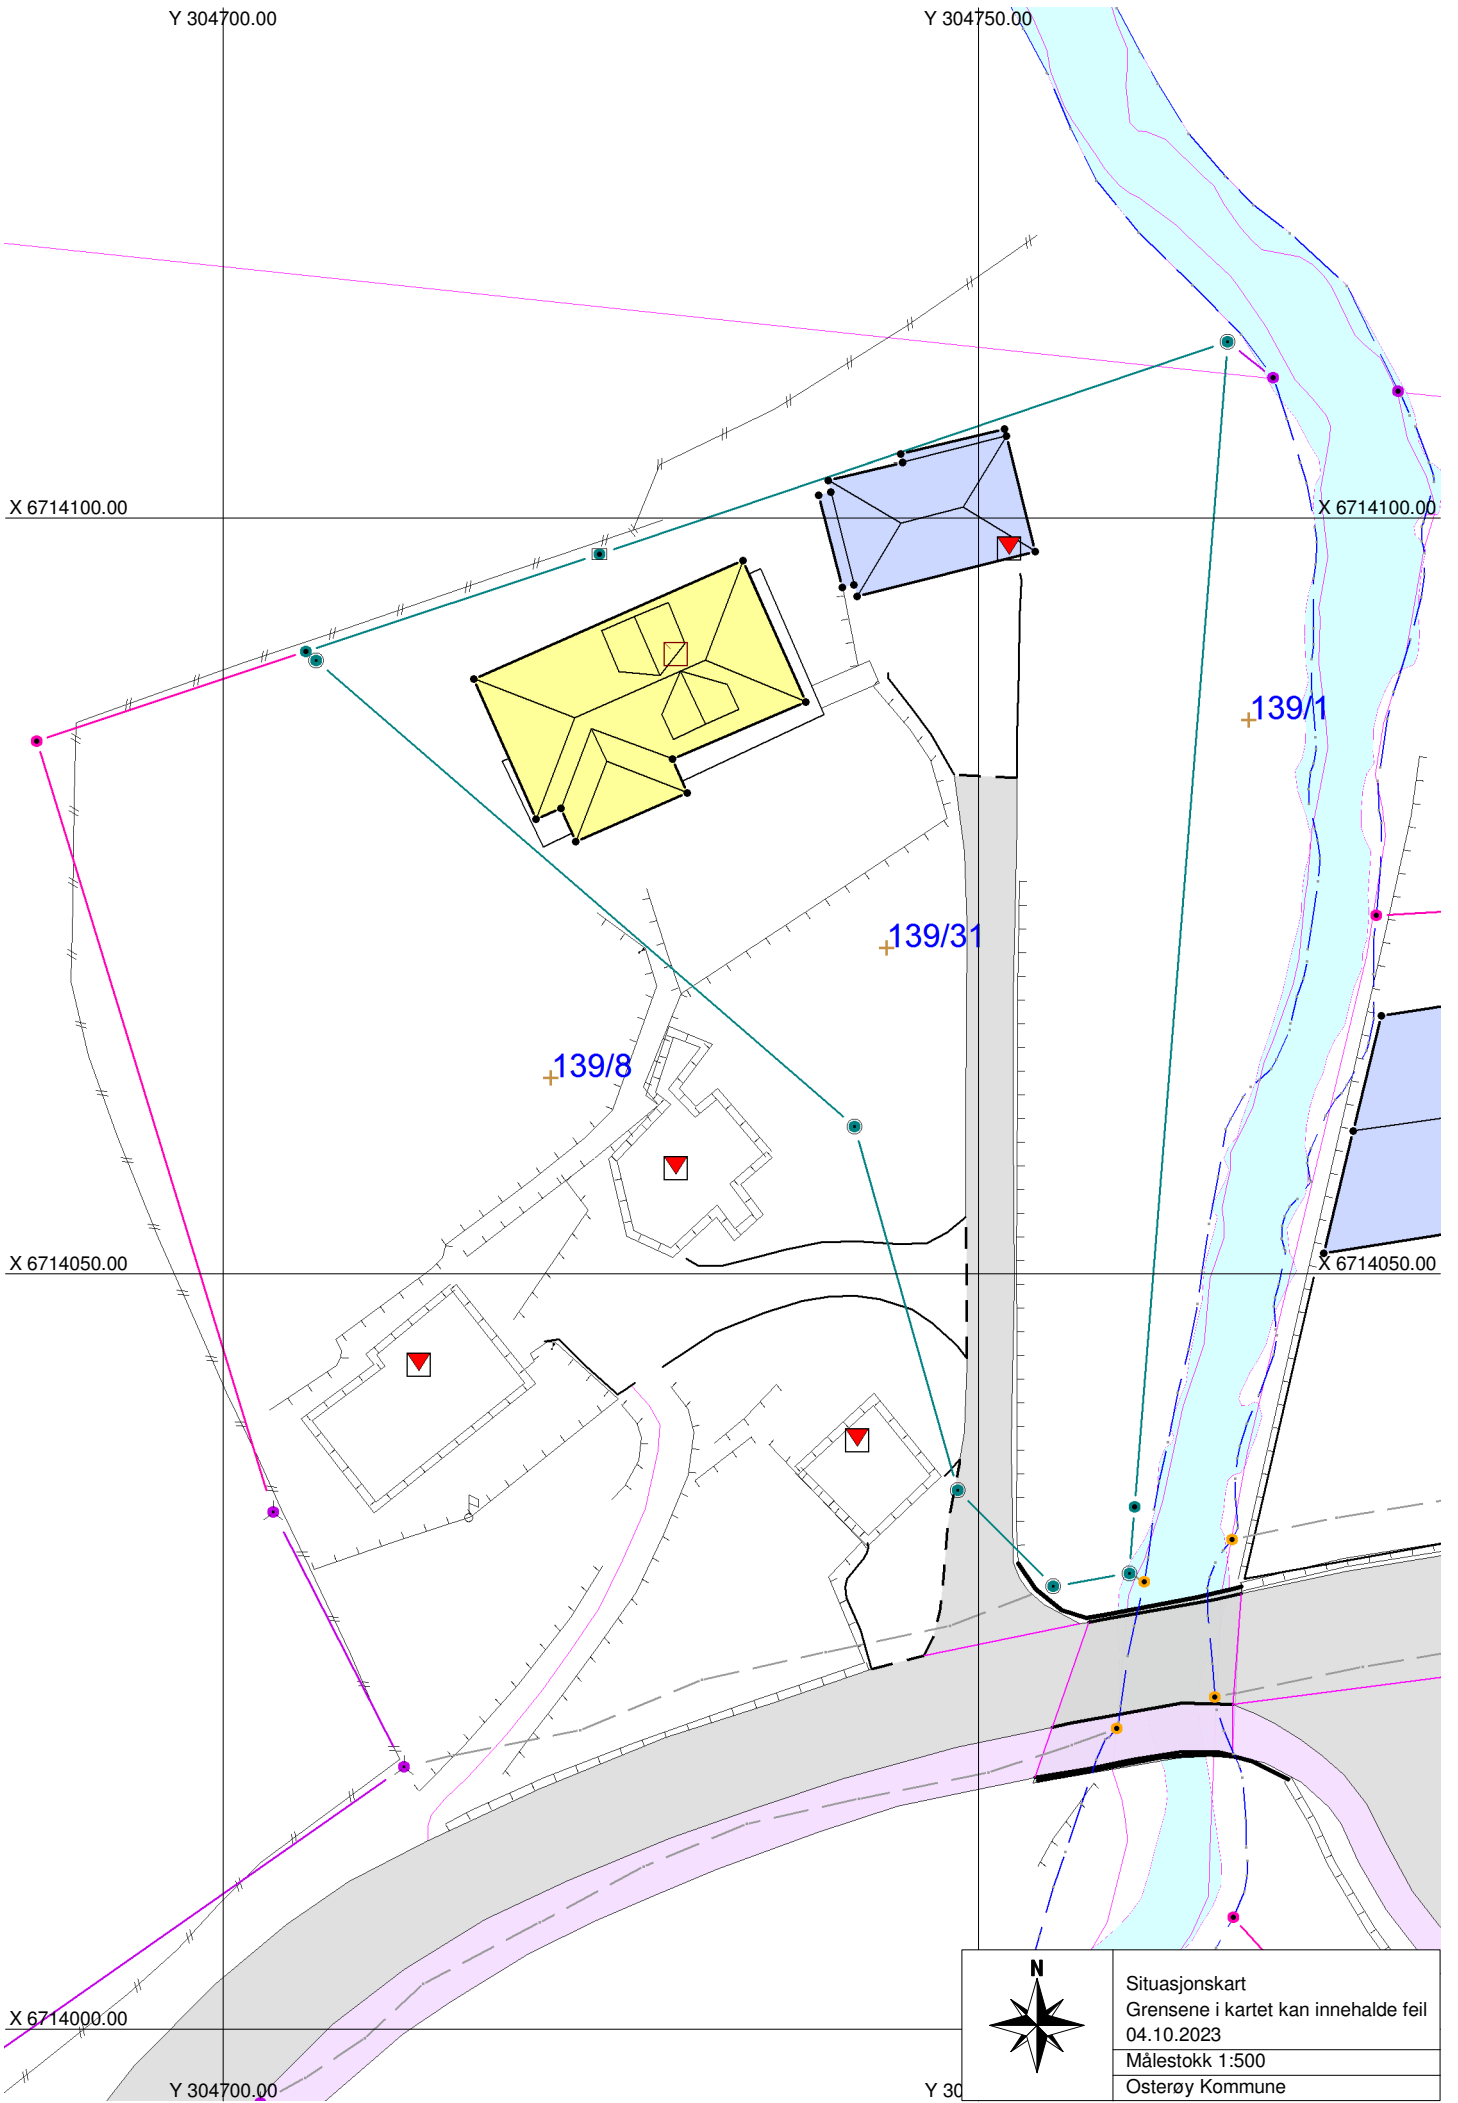

Y 304700.00

Y 304750.00

X 6714100.00

X 6714100.00

X 6714050.00

X 6714050.00

X 6714000.00

Y 304700.00

Y 30

Situasjonskart
Grensene i kartet kan innehalde feil
04.10.2023
Målestokk 1:500
Osterøy Kommune