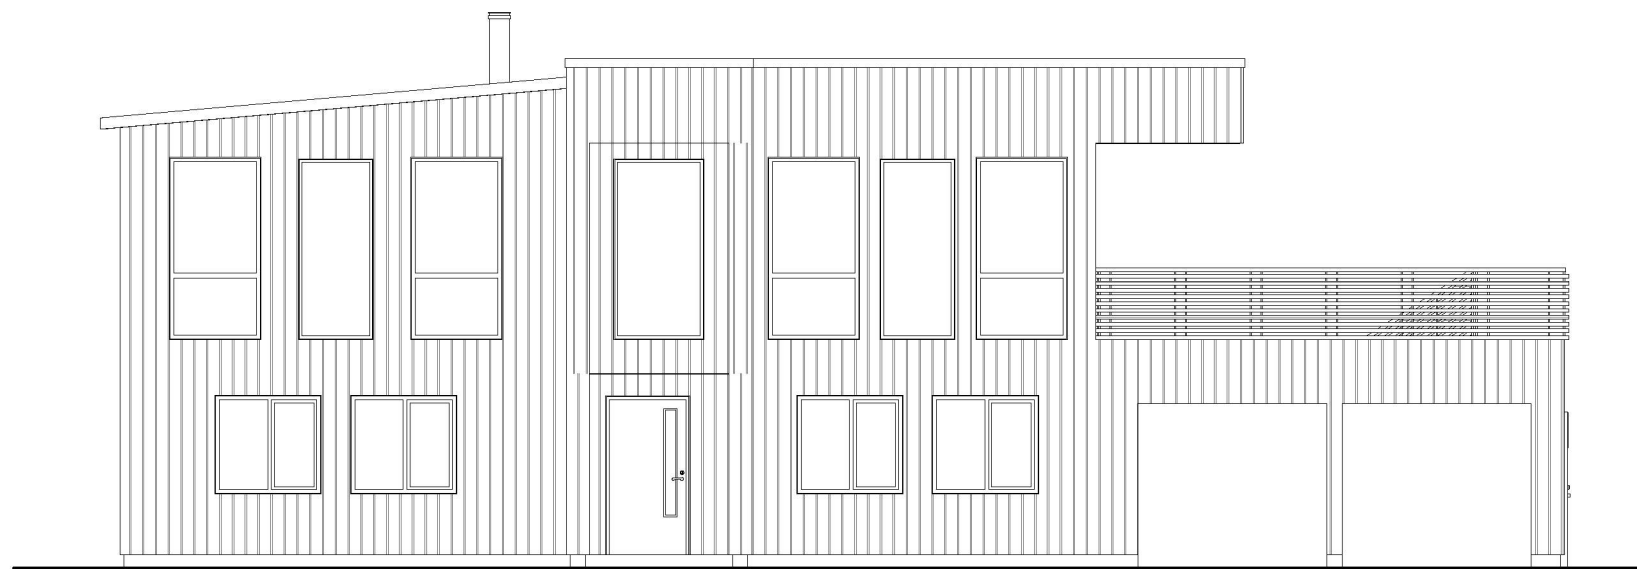

1 SØR
1 : 100

2 VEST
1 : 100

3 NORD
1 : 100

4 ØST
1 : 100

Tegningen er Bergan Bygg sin eiendom. Den kan ikke bli brukt, offentliggjort eller gis videre til tredjepart uten vårt skriftlige samtykke. NB! Tegningen kan printes i feil skala. Ikke mål direkte på tegningen, men bruk kun oppgitte mål.

BERGAN
BYGG

Rev.	Beskrivelse	Dato

Oppdragsgiver:
Stig Andre Rønnestad

Prosjekt:
Enebolig tomt 15

Fasade

Project number
Dato: 13.10.2020
Tegnet av: JDA
Kontrollert av: - Scale

Tegningsstatus:
Søknad

003 - 01