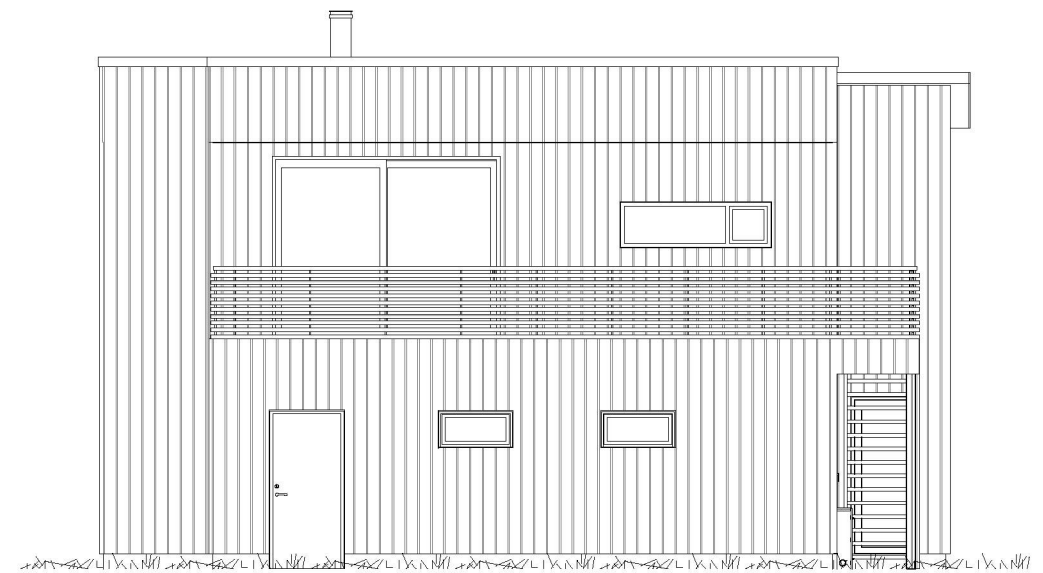

1 SØR
1 : 100

2 VEST
1 : 100

3 NORD
1 : 100

4 ØST
1 : 100

Tegningen er Bergan Bygg sin eiendom. Den kan ikke bli brukt, offentliggjort eller gis videre til tredjepart uten vårt skriftlige samtykke. NB! Tegningen kan printes i feil skala. Ikke mål direkte på tegningen, men bruk kun oppgitte mål.

BERGAN
BYGG

Rev.	Beskrivelse	Dato

Oppdragsgiver:
Stig Andre Rønnestad

Prosjekt:
Enebolig tomt 15

Fasade

Project number
Dato: 13.10.2020
Tegnet av: JDA
Kontrollert av: - Scale

Tegningsstatus:
Søknad

003 - 01