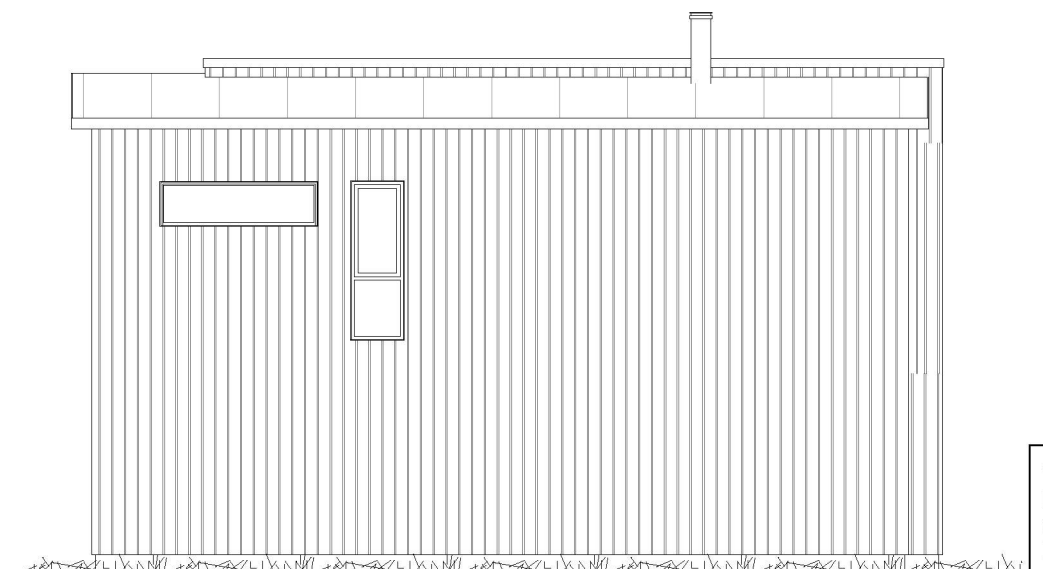

1 SØR
1 : 100

2 VEST
1 : 100

3 NORD
1 : 100

4 ØST
1 : 100

Tegningen er Bergan Bygg sin eiendom. Den kan ikke bli brukt, offentliggjort eller gis videre til tredjepart uten vårt skriftlige samtykke. NB! Tegningen kan printes i feil skala. Ikke mål direkte på tegningen, men bruk kun oppgitte mål.

BERGAN
BYGG

Rev.	Beskrivelse	Dato

Oppdragsgiver:
Stig Andre Rønnestad

Prosjekt:
Enebolig tomt 15

Fasade

Project number
Dato: 13.10.2020
Tegnet av: JDA
Kontrollert av: - Scale

Tegningsstatus:
Søknad

003 - 01