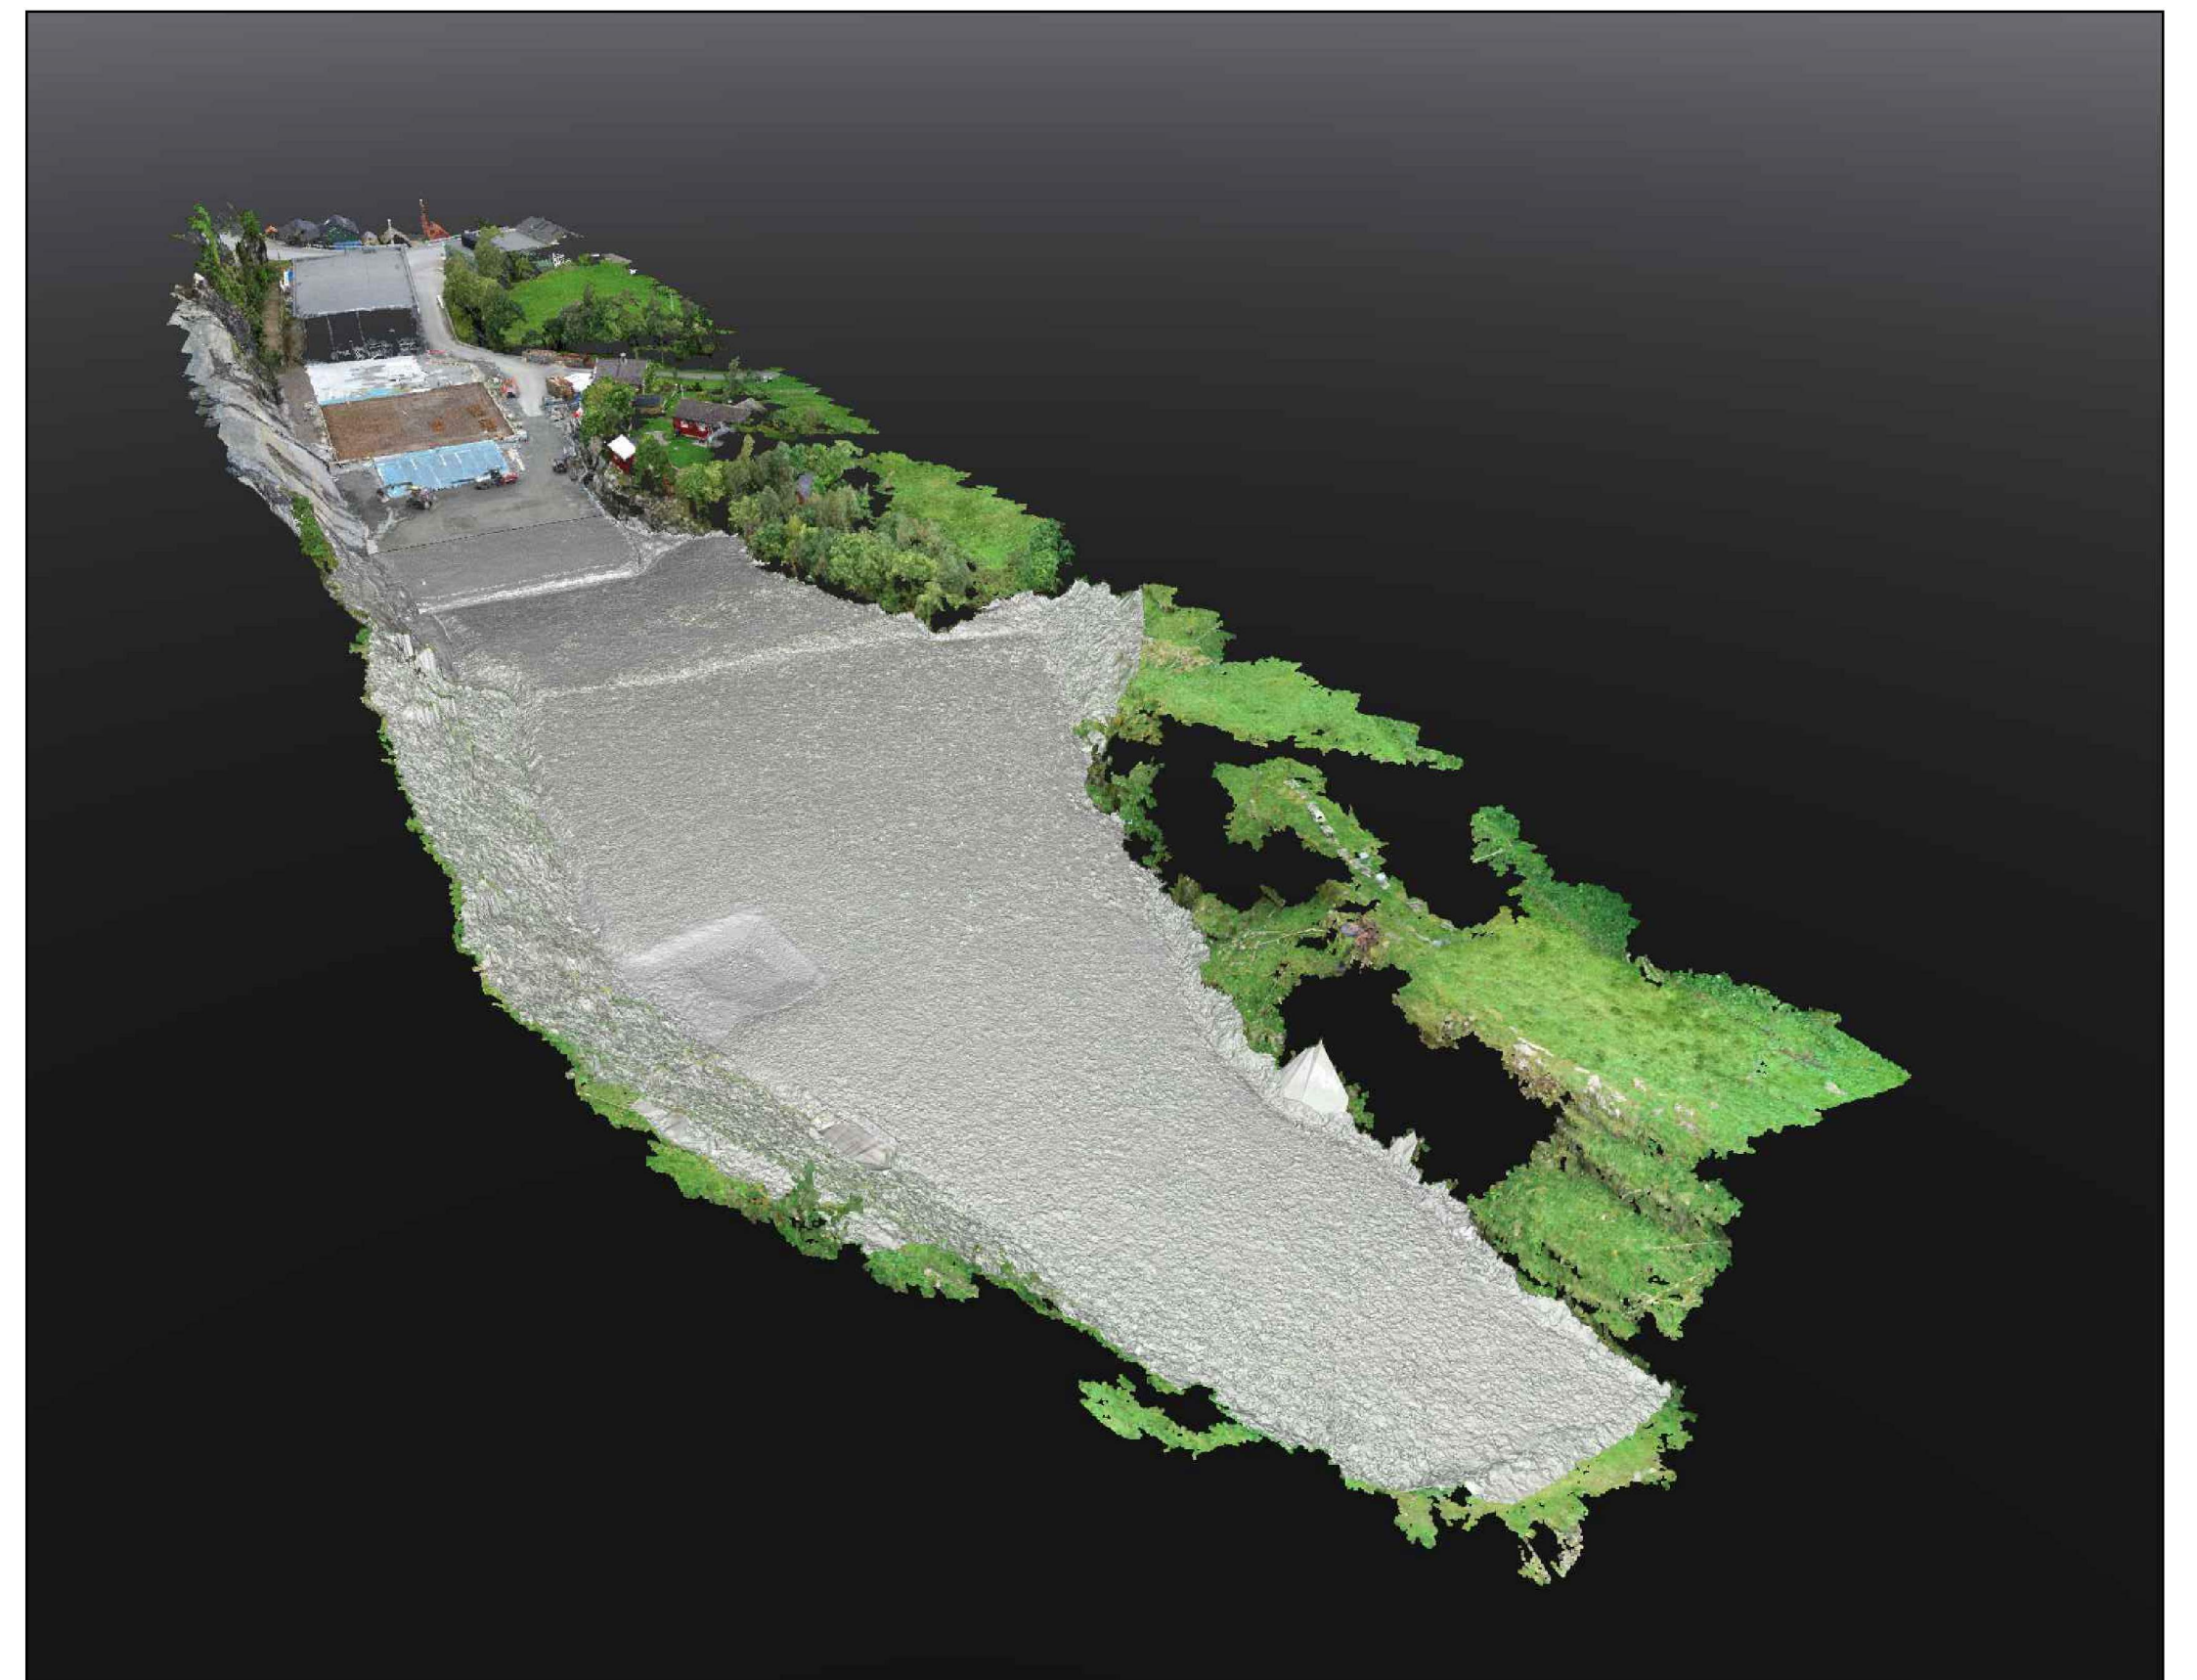

VOLL - PUNKTSKY
M=1:250

VOLL - KOTELINJER
M=1:250

Z100