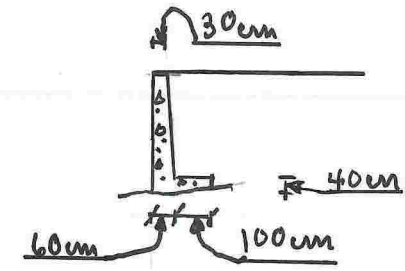

snitt 1-1

Mur A
Solberg vestre
Gnr. 77, bnr. 81
Tomt nr. 1 mot bnr. 72
Mål: 200 22/10-17
Sign. J. Svald