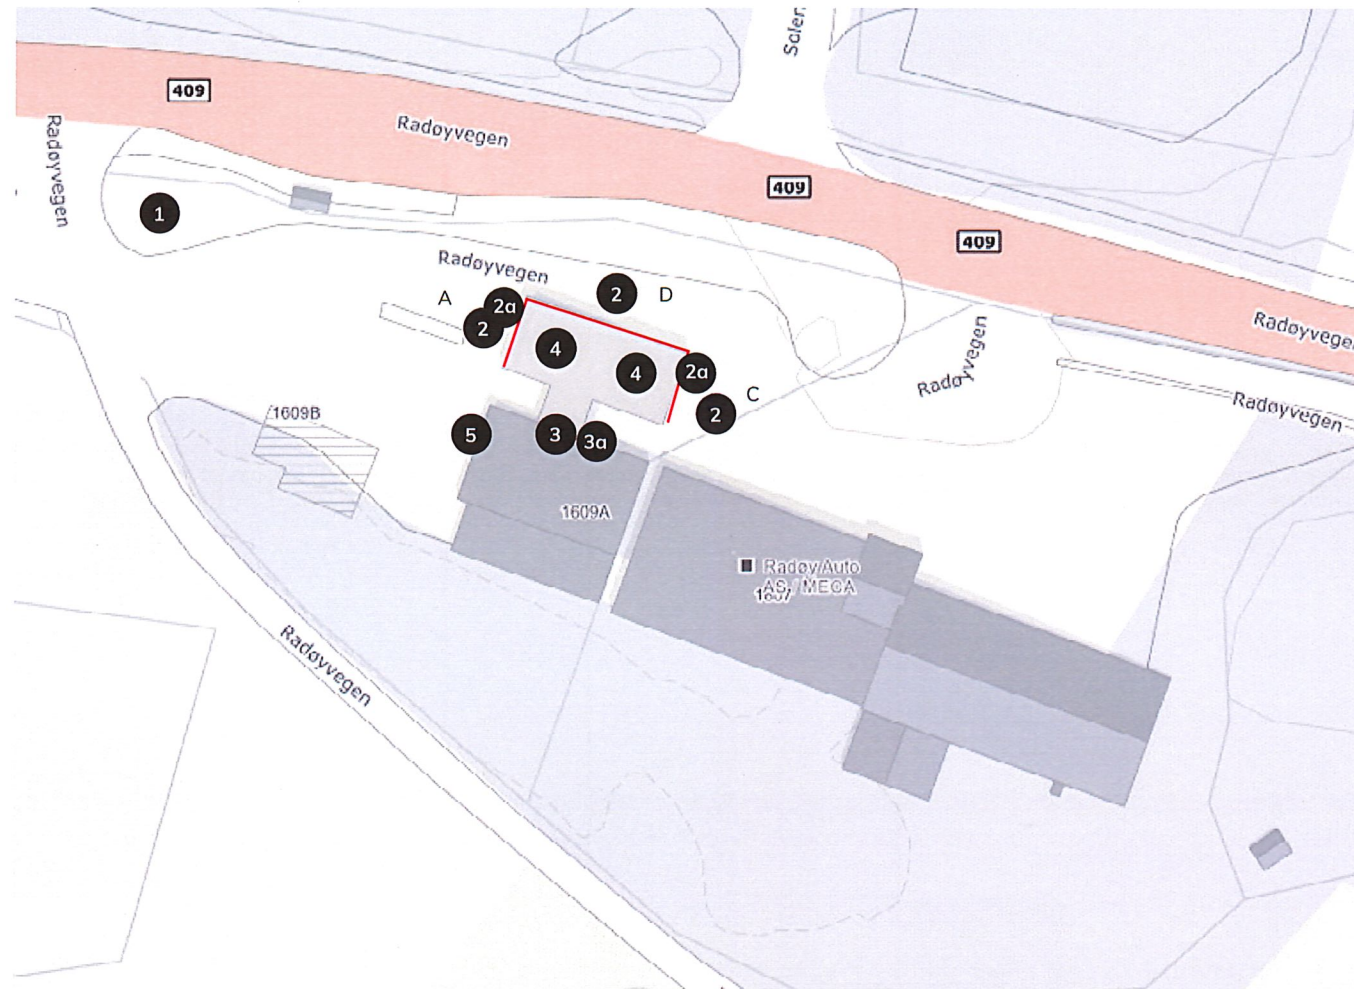

14.03.17

YX - MANGER

Radøyvegen 1609
5936 Manger

 BrandFactory
TURNING CONCEPTS INTO REALITY

E1

- 1 ID Mast
- 2 Gesims
- 2a Gesims logo
- 3 Butikk Panel
- 3a Butikk Panel Logo
- 4 Søyledledning
- 5 Luft Panel
- 6 Vann Panel

E2

YX - MANAGER

FØR OMSKILTING

ETTER OMSKILTING

1. ID-mast

Total format: 1 600 x 8 300 mm

2. Gesims

2a. Gesims Logo

Format logo: 700 x 900 mm

Gesims C: 8 000 x 600 mm m/ logo

Gesims D: 17 000 x 600 mm

3. Butikk Bord

3a. Butikk Logo

Format logo: 1 600 x 600 mm

Bord: 12 000 x 600 mm

4. PC1 Søylekledning x2

Høyde: 4 300 mm

5. SH20A Luft Panel (1:30)

400 x 200 mm

Eskelokk med rød og hvit akryl

EY

1. ID-mast
Total format: 1 600 x 8 300 mm

m/lys

5. SH20A Luft Panel (1:30)
400 x 200 mm
Eskelokk med rød og hvit akryl