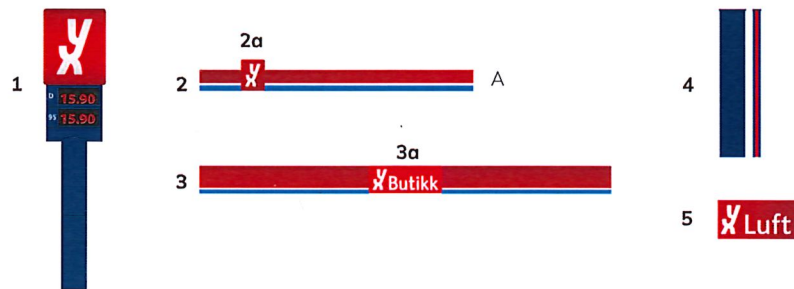

Bredde blå rund kledning: 790 mm

Bredde rød kledning: 248 mm

Høyde: 4 300 mm

E3

YX - MANAGER

FØR OMSKILTING

ETTER OMSKILTING

1. ID-mast

Total format: 1 600 x 8 300 mm

2. Gesims

2a. Gesims Logo

Format logo: 700 x 900 mm

Gesims A: 8 000 x 600 mm m/ logo

4. PC1 Søylekledning x2

Bredde blå rund kledning: 790 mm

Bredde rød kledning: 248 mm

Høyde: 4 300 mm

5. SH20A Luft Panel (1:30)

400 x 200 mm

Eskelokk med rød og hvit akryl

EY

1. ID-mast
Total format: 1 600 x 8 300 mm

m/lys

5. SH20A Luft Panel (1:30)
400 x 200 mm
Eskelokk med rød og hvit akryl

uten lys

6. SH20A Vann Panel (1:30)
400 x 200 mm
Eskelokk med rød og hvit ak

—

2. Gesims
2a. Gesims Logo
Format logo: 700 x 900 mm
Gesims A: 8 000 x 600 mm m/ logo
Gesims C: 8 000 x 600 mm m/ logo
Gesims D: 17 000 x 600 mm