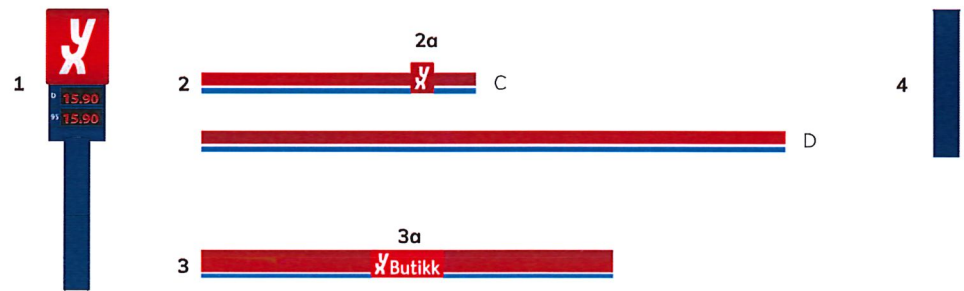

E2

YX - MANAGER

FØR OMSKILTING

ETTER OMSKILTING

1. ID-mast

Total format: 1 600 x 8 300 mm

2. Gesims

2a. Gesims Logo

Format logo: 700 x 900 mm

Gesims C: 8 000 x 600 mm m/ logo

Gesims D: 17 000 x 600 mm

3. Butikk Bord

3a. Butikk Logo

Format logo: 1 600 x 600 mm

Bord: 12 000 x 600 mm

4. PC1 Søylekledning x2

Bredde blå rund kledning: 790 mm

Bredde rød kledning: 248 mm

Høyde: 4 300 mm

E3

YX - MANAGER

FØR OMSKILTING

ETTER OMSKILTING

1. ID-mast

Total format: 1 600 x 8 300 mm

2. Gesims

2a. Gesims Logo

Format logo: 700 x 900 mm

Gesims A: 8 000 x 600 mm m/ logo

4. PC1 Søylekledning x2

Bredde blå rund kledning: 790 mm

Bredde rød kledning: 248 mm