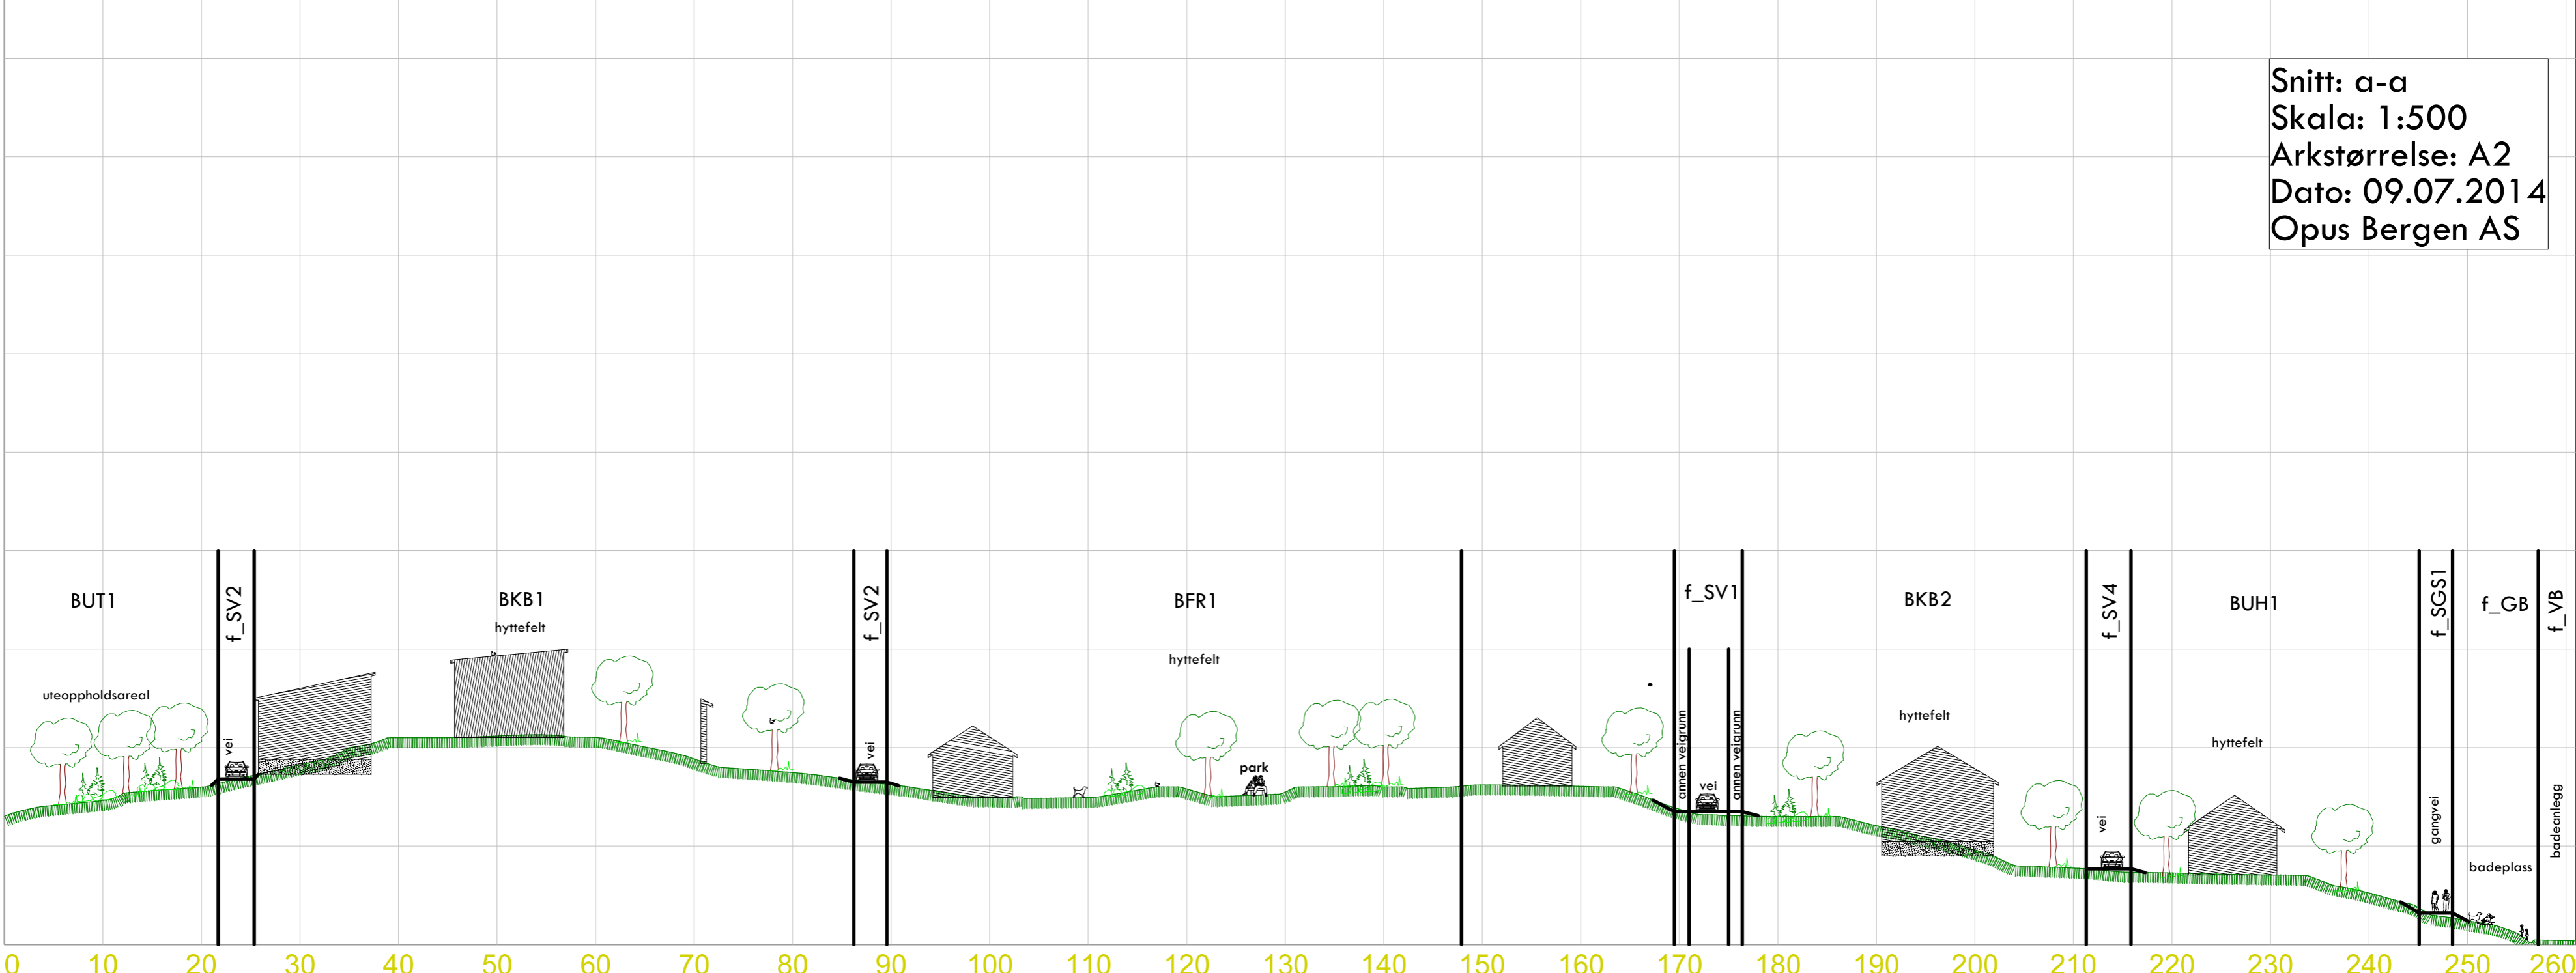

HOH.

90

80

70

60

50

40

30

20

10

0

Snitt: a-a
 Skala: 1:500
 Arkstørrelse: A2
 Dato: 09.07.2014
 Opus Bergen AS

PROFIL NR.	0.00	10	20	30	40	50	60	70	80	90	100	110	120	130	140	150	160	170	180	190	200	210	220	230	240	250	260	
TERRENG H.	13.02	14.62	15.97	18.25	21.00	21.17	21.02	18.85	17.46	16.22	15.00	14.92	15.80	15.48	16.00	16.21	16.06	13.74	13.00	12.07	9.61	7.76	7.26	7.06	5.24	2.40	0.38	0.36