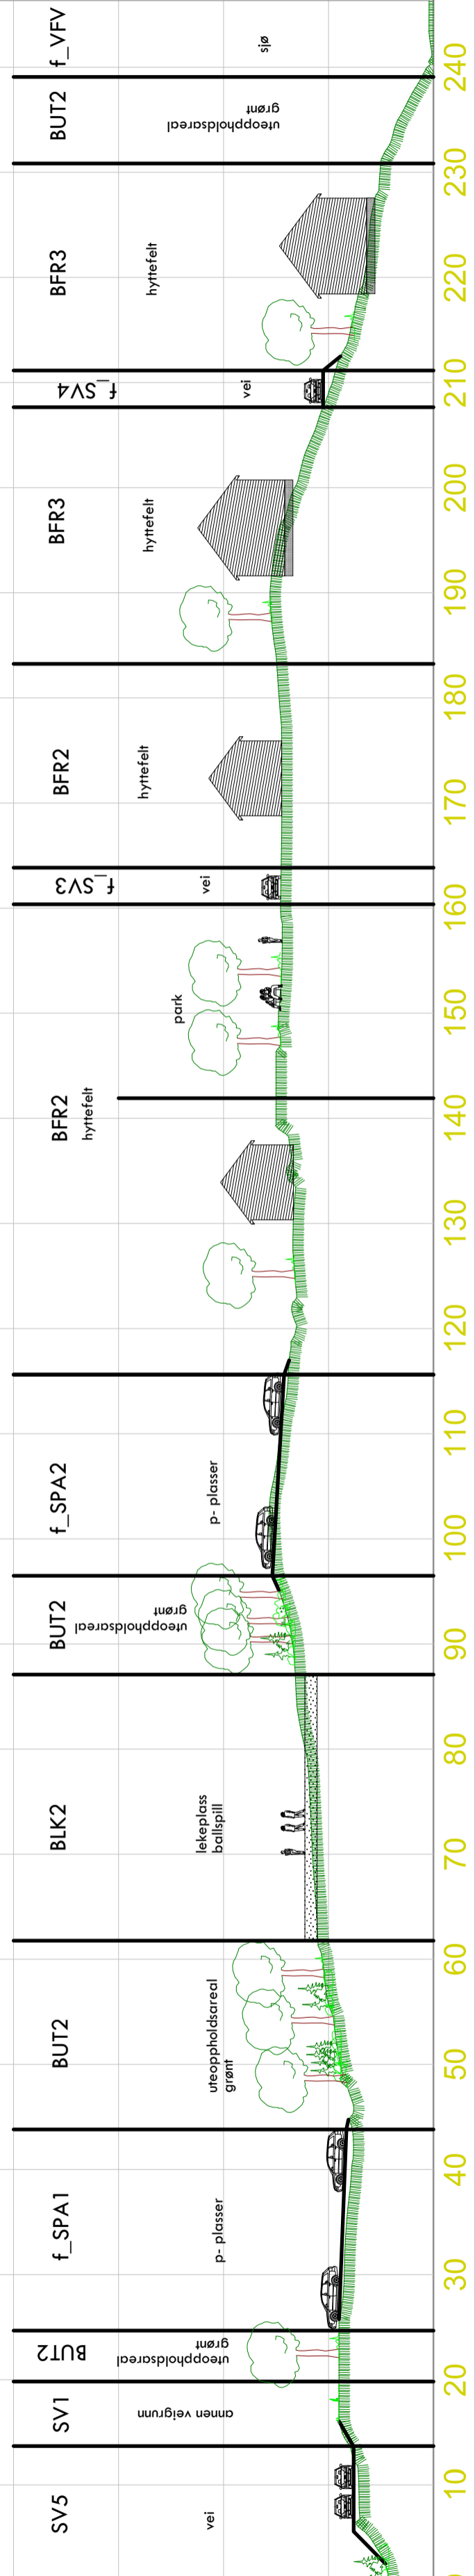

HOH.

90

80

70

60

50

40

30

20

10

0

Snitt: b-b
 Skala: 1:500
 Arkstørrelse: A2
 Dato: 15.08.2014
 Opus Bergen AS

PROFIL NR.

TERRENG H.

4.12

7.11

8.51

7.80

8.87

10.59

11.52

12.23

13.40

15.57

14.63

14.77

14.57

14.46

14.70

15.57

13.22

9.62