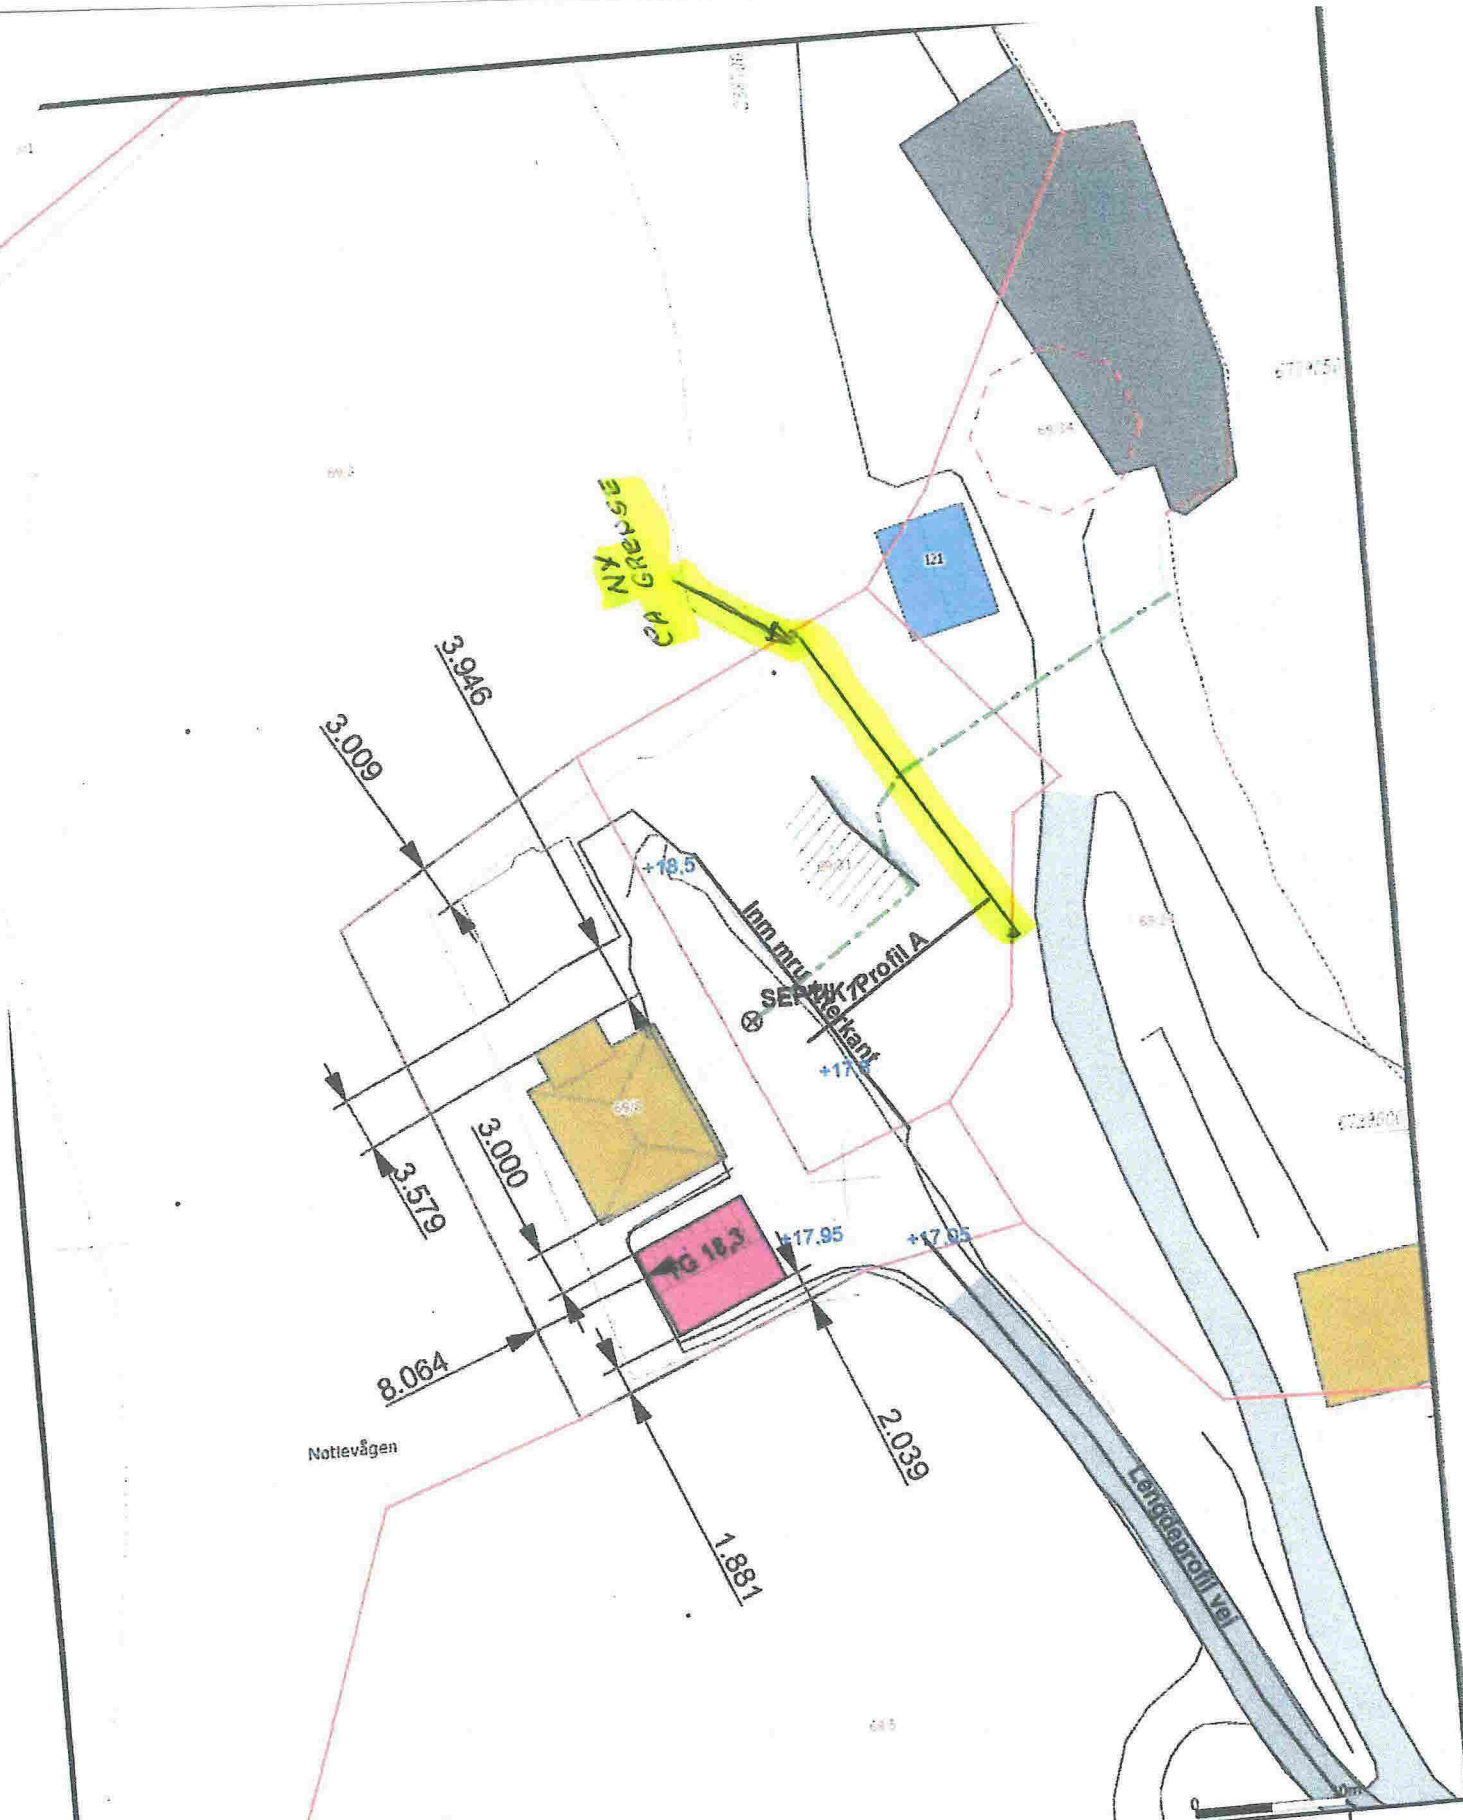

Nøtlevåg
Atterhald om feil i kartgrunnlaget
06.03.2012
Målestokk 1:500
Radøy kartverk

Telefon: 910 12 e-post: helge@vestoppmaaling.no

Vest Oppmåling AS
5281 Valestrandsfossen
helge@vestoppmaaling.no

Målestokk
1:500

Radøy 69/8

Blatt: 2/12, 1/10
Dato: 07/01