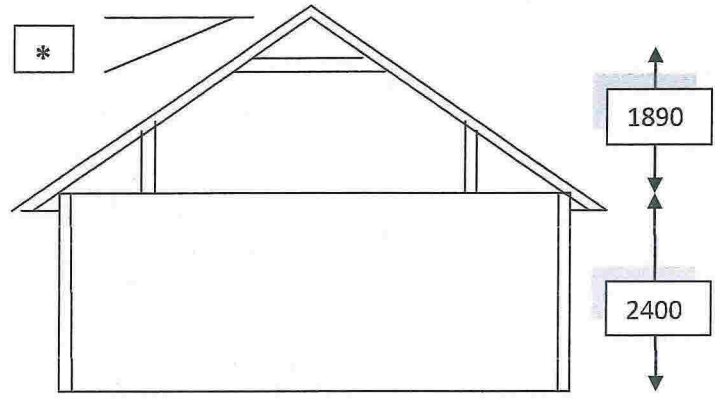

PLAN

SNITT

Fasade Vest

Fasade nord

Prosjekt

Sætravegen 137, Gnr. 36 / Bnr.17 GARASJE

Sign. *[Signature]*

Dato:

Aktivitet

Plan, snitt & fasader.

1:100

Tegning nr. 02