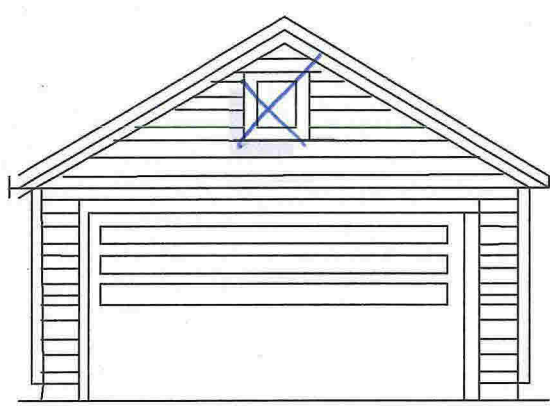

PLAN

SNITT

Fasade Vest

Fasade nord

Prosjekt

Sætravegen 137, Gnr. 36 / Bnr.17 GARASJE

Sign. *[Signature]*

Dato:

Aktivitet

Plan, snitt & fasader.

1:100

Tegning nr. 02