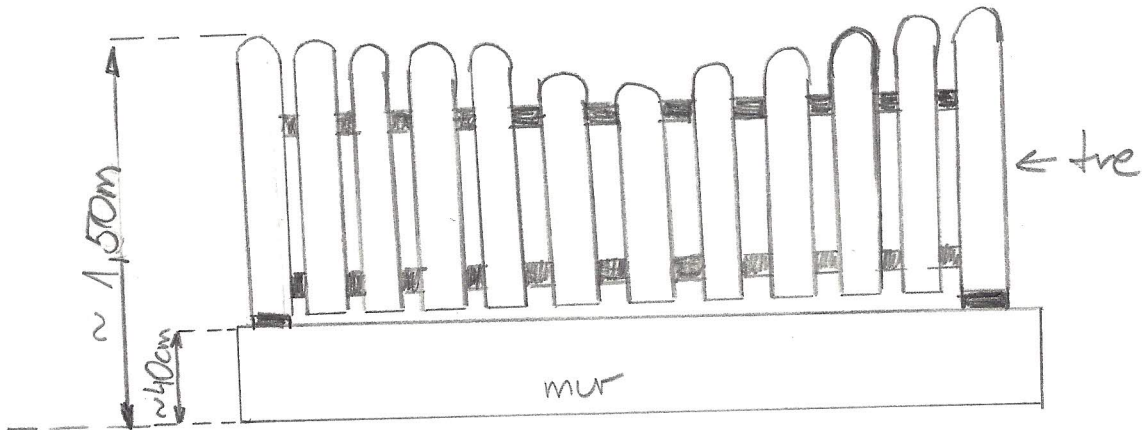

GJERDE

99/44

VALDERSNESVEGEN 51

MONIKA MARCIN SIKORA

Mur 40cm, gjerde me vil bruke  
kun tre (ingen stolper)  
2x Åpning:

veien

veien