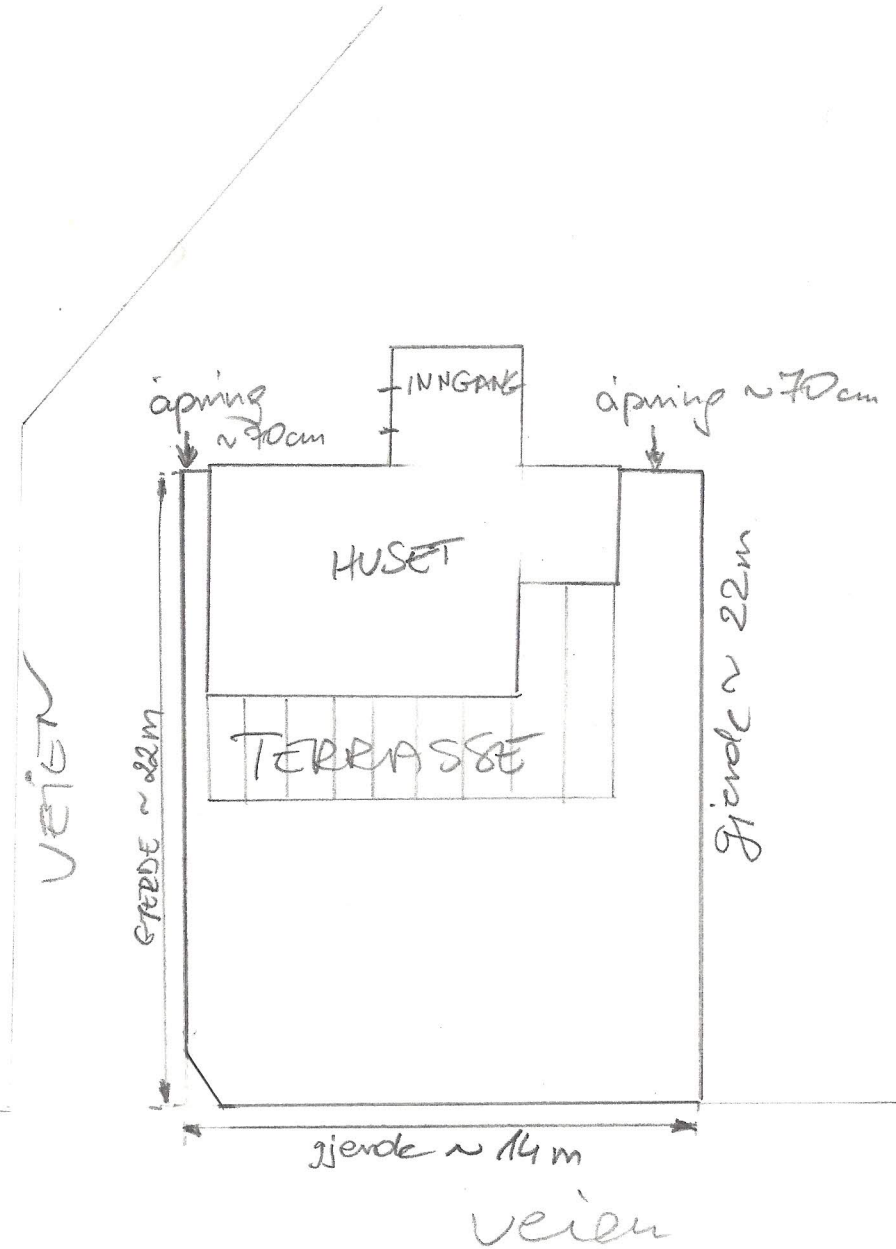

GJERDE

99/44

VALDERSNESVEGEN 51

MONIKA MARCIN SIKORA

Mur 40cm, gjerde me vil bruke  
kun tre (ingen stolper)  
2x Åpning:

veien

veien