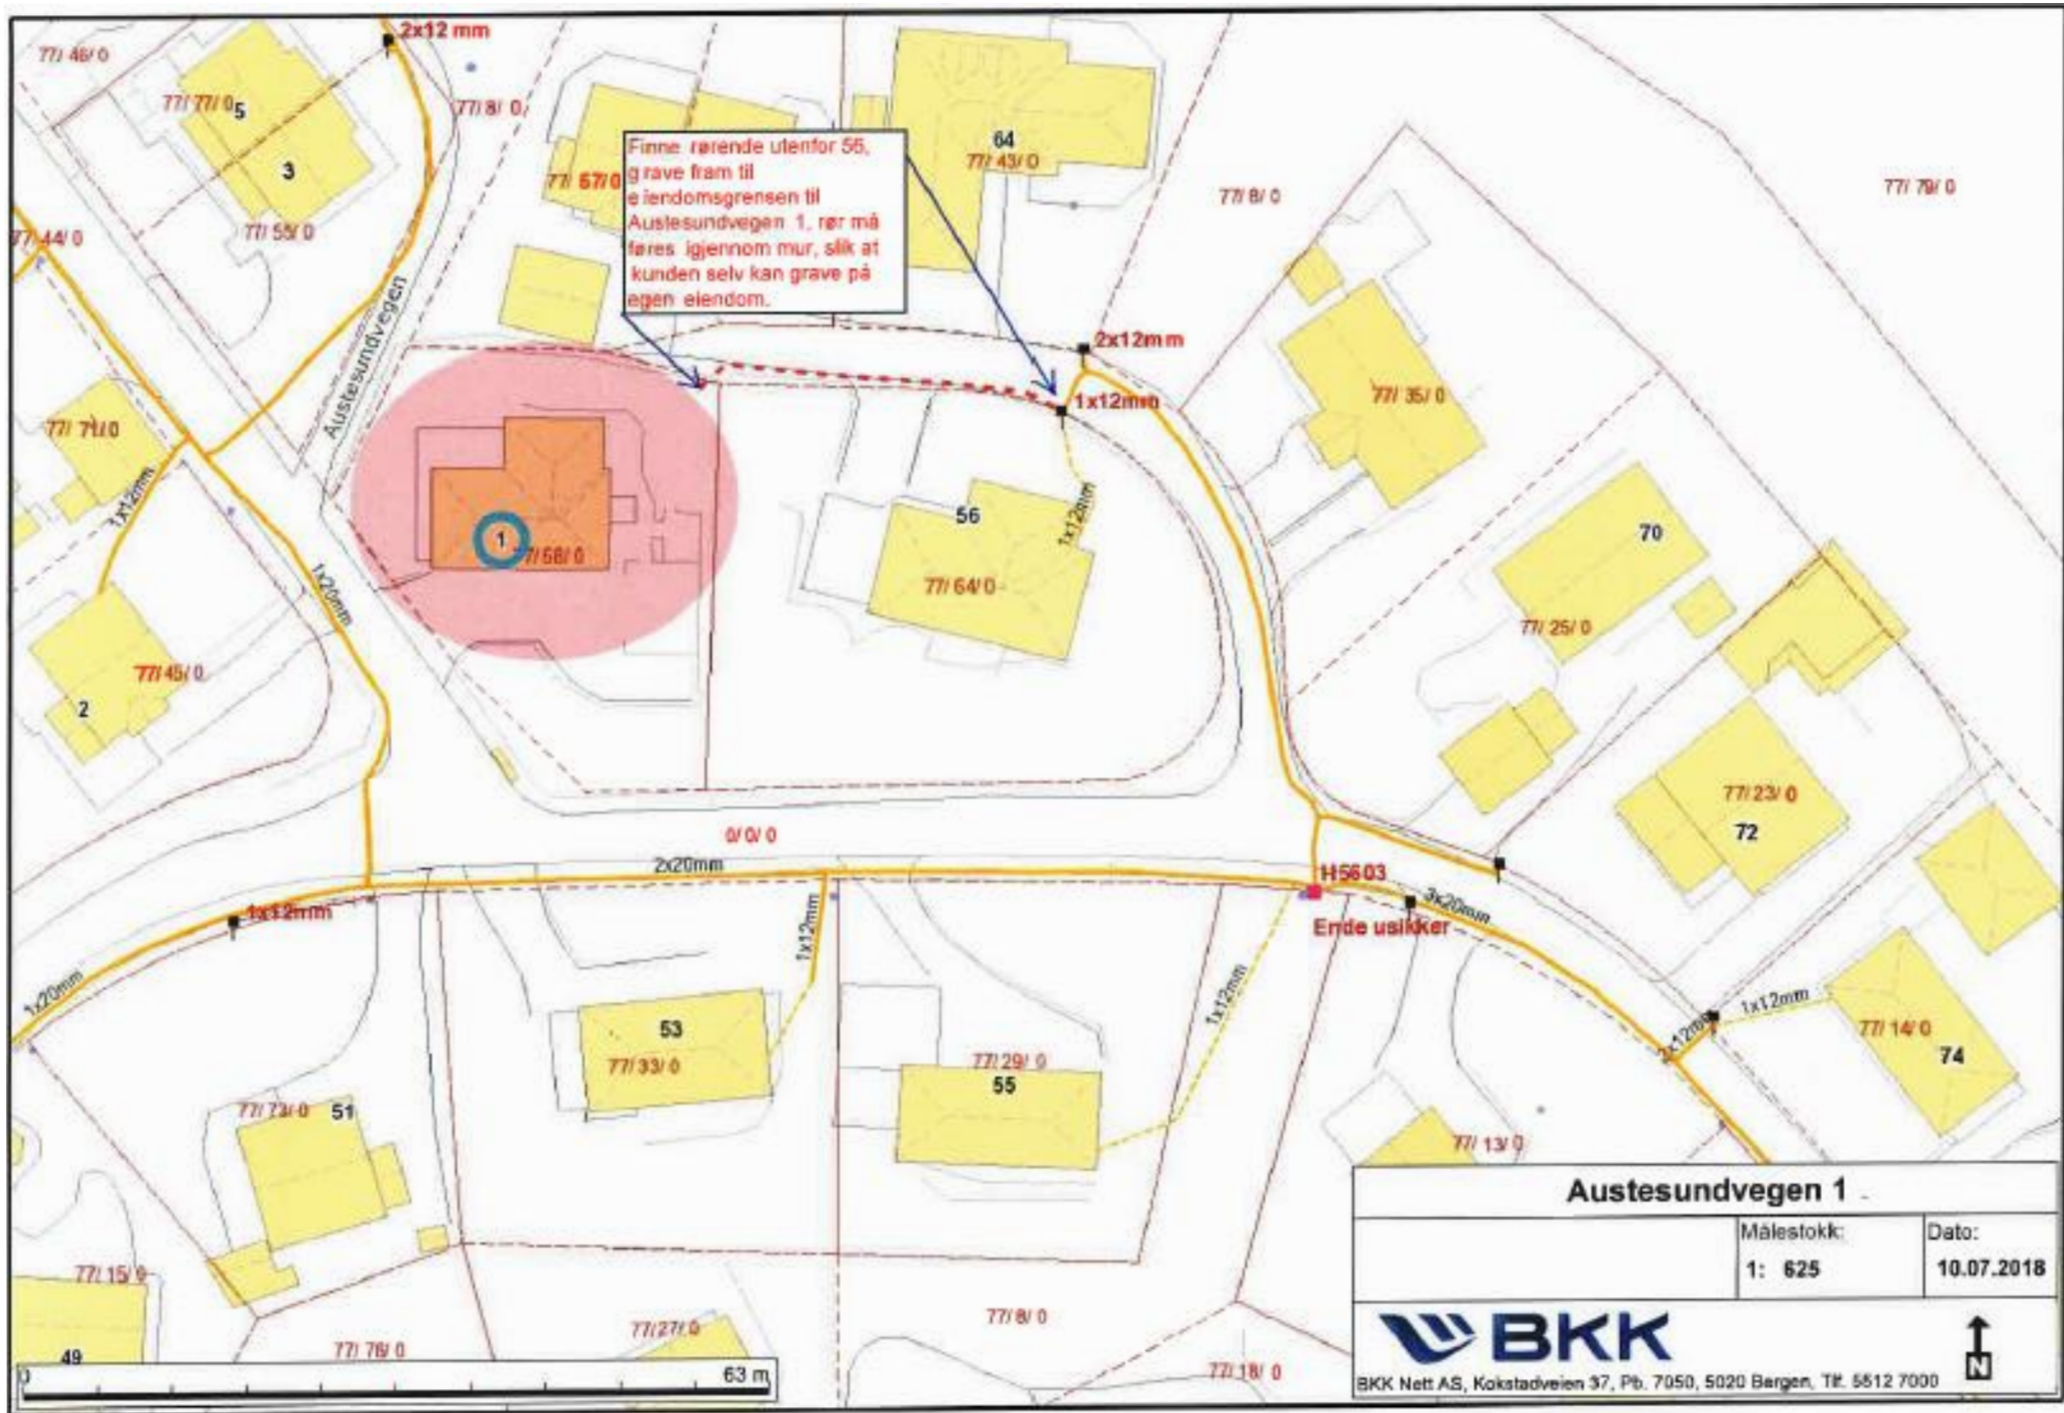

Thomas Lervik

BKK EnoTek AS | Postboks 7050, 5020

Bergen

55129284

98 22 76 38

www.bkk.no

Finne rørende utenfor 56, grave fram til eiendomsgrensen til Austesundvegen 1, rør må føres igjennom mur, slik at kunden selv kan grave på egen eiendom.