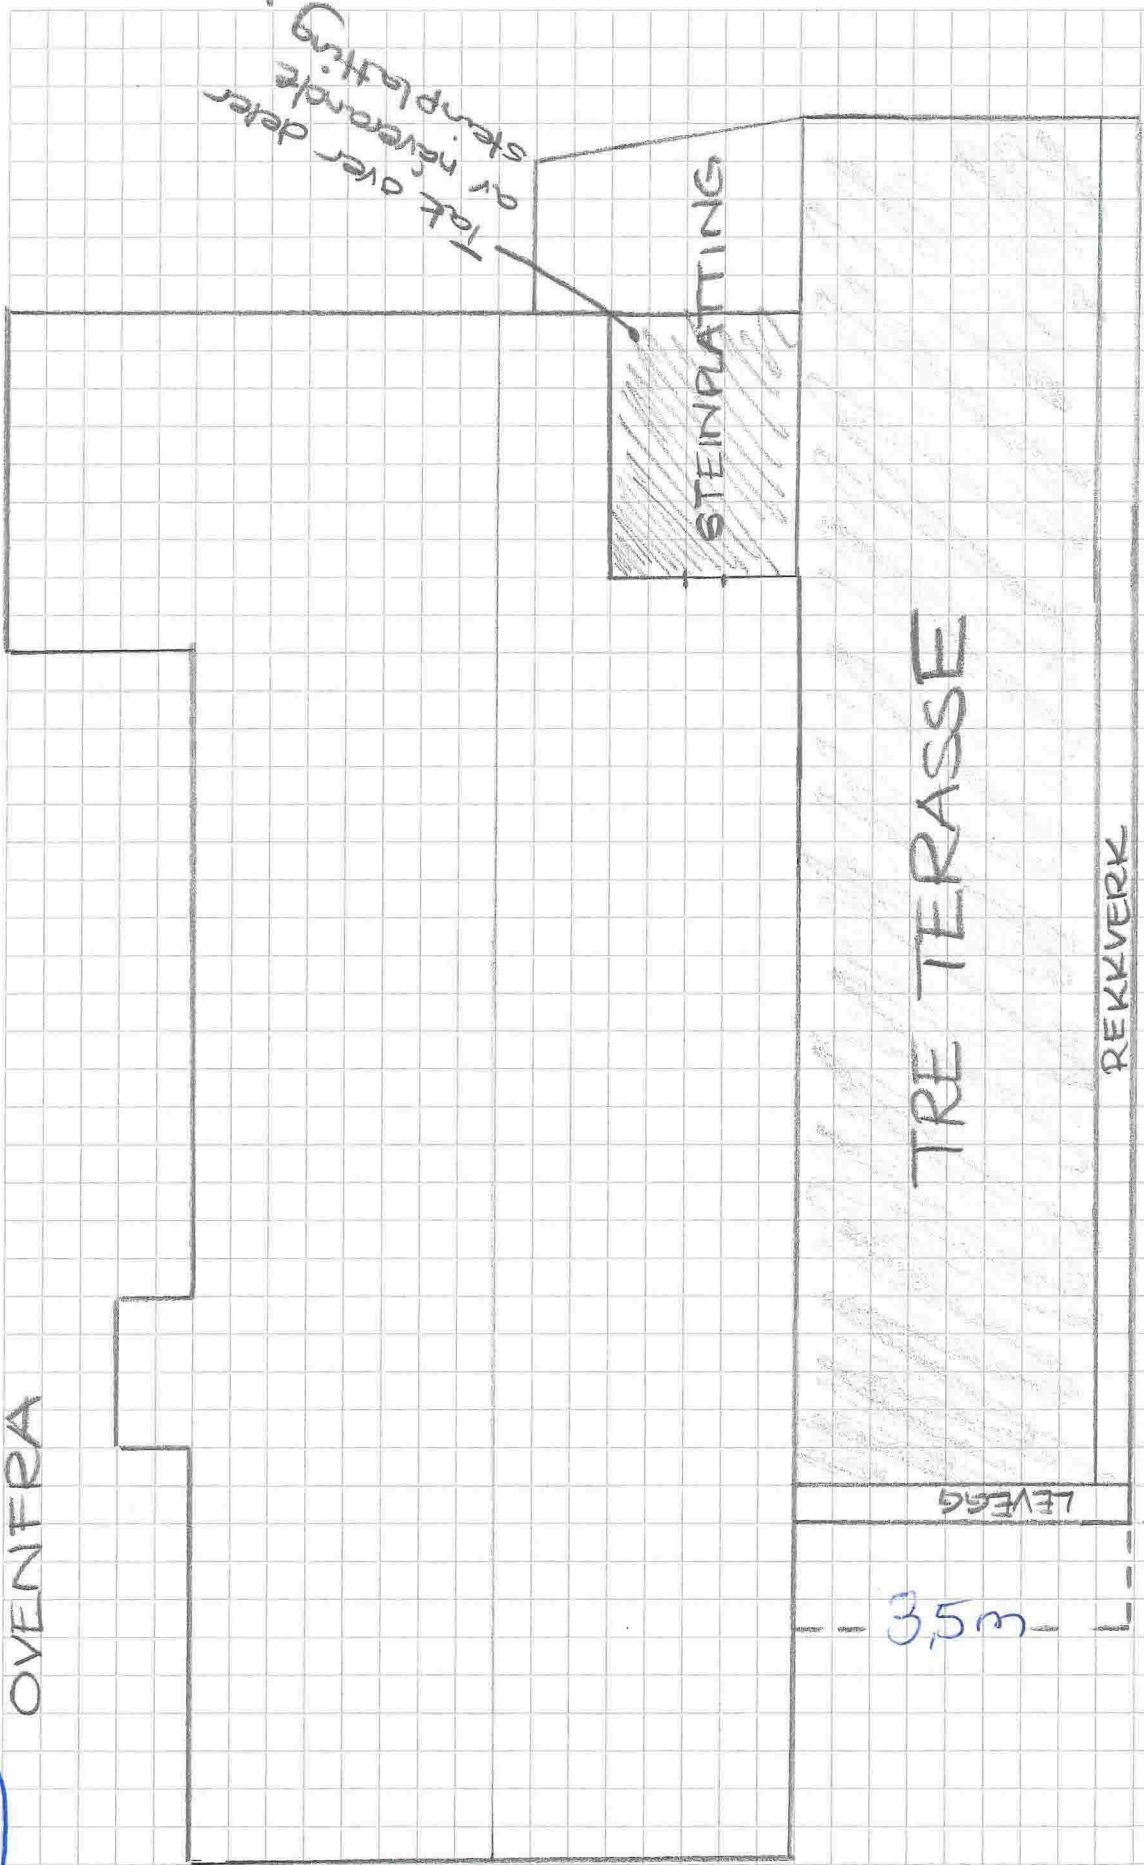

E 1ar2

OVENFRA

Takk over dette or henderande steinplattning

STEINPLATTING

TRE TERASSE

REKKVERK

LEVEGG

3,5m

14m

E 20w2

FRAMSIDE