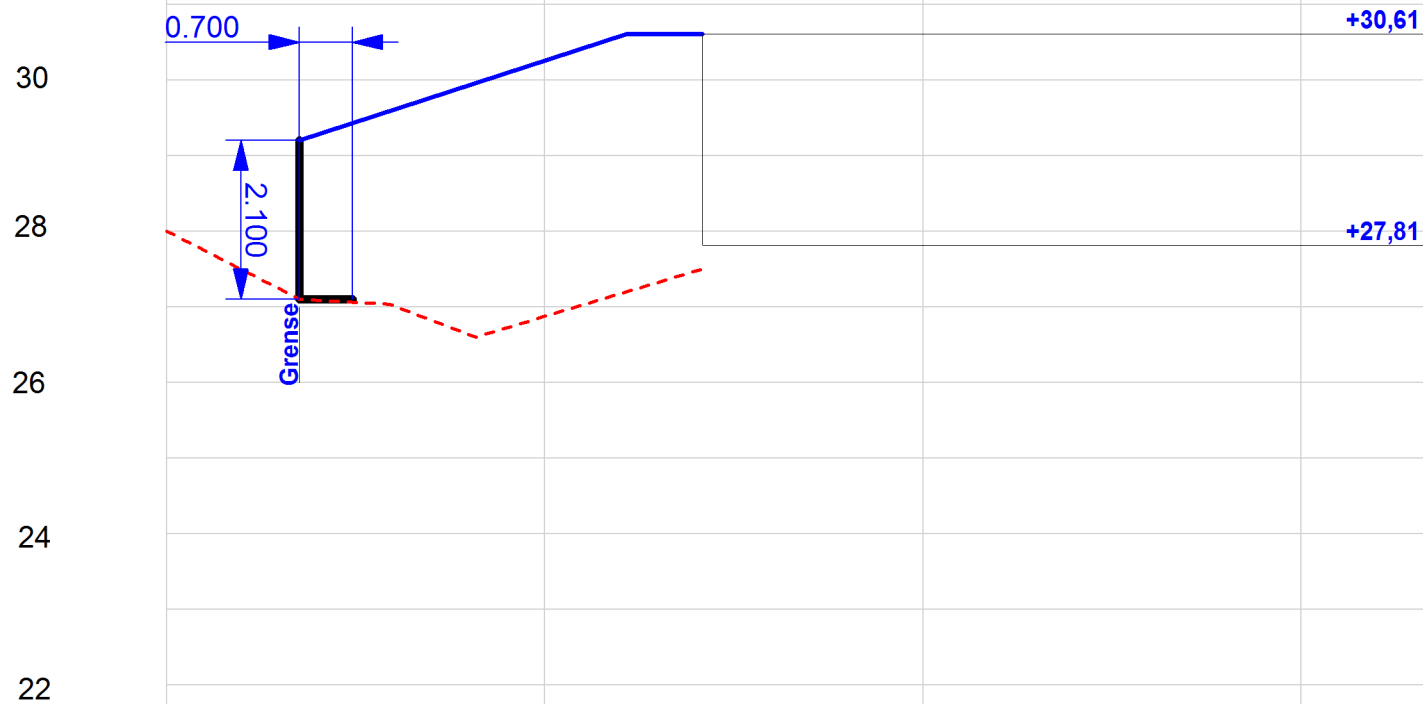

SØR

NORD

MOH SNITT STØTTEMUR I GRENSE

0 10m

Vest Oppmåling AS  
5281 Valestrandsfossen  
helge@vestoppmaaling.no

Dato: 2018.02.14  
Sign: Even

Målestokk  
1:100