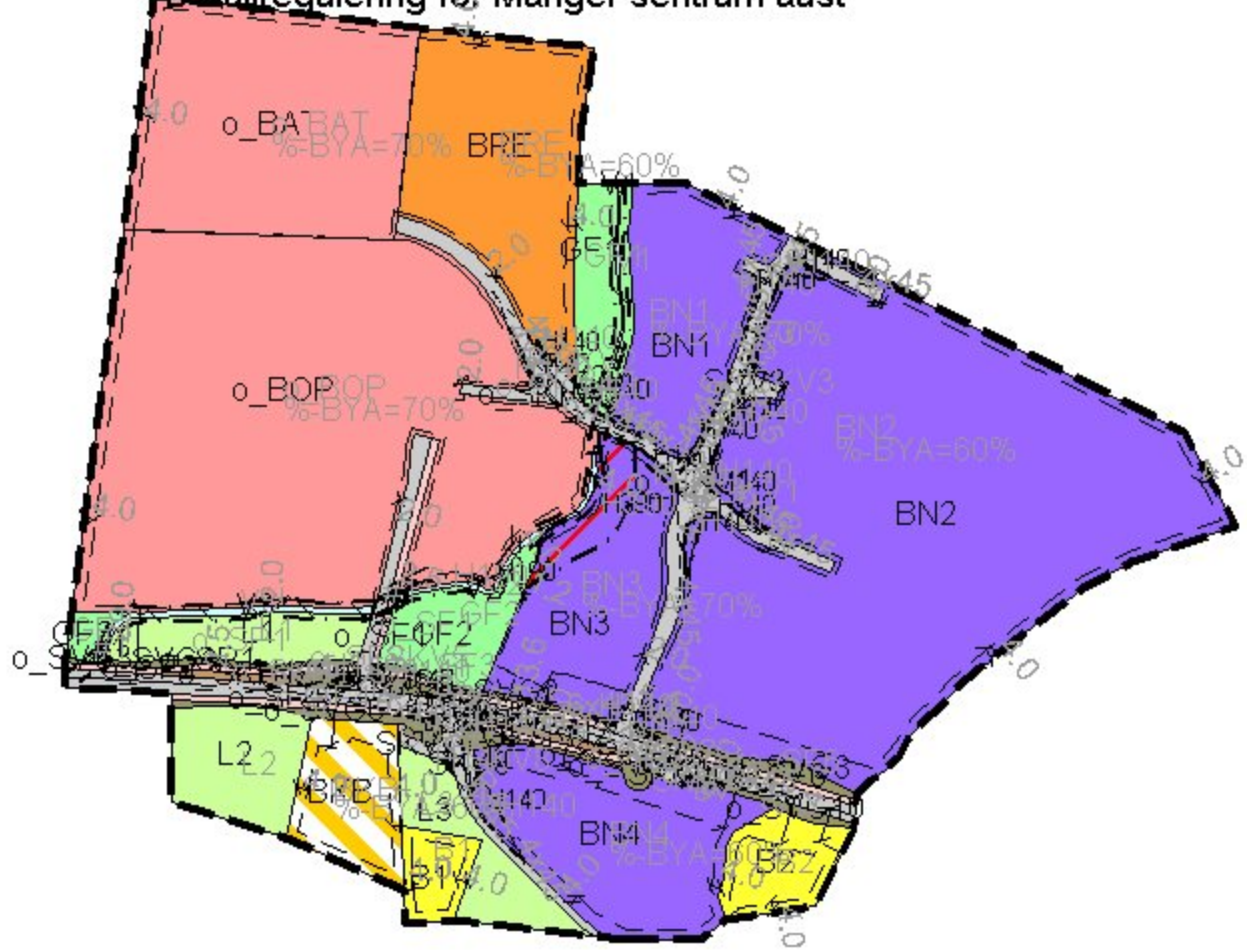

Detaliregulering for Manger sentrum aust

SOSI-kontroll rapportvindu

=== Feil på O:\O10204\10204419-01\10204419-01-03 ARBEIDSOMRÅDE\10204419-01 PLAN\10204419-01-04 TEGNINGER\SOSI\10204419-PLAN-TEG-001 Plankart_14.11.2018.sos =====

=== Advarsler på O:\O10204\10204419-01\10204419-01-03 ARBEIDSOMRÅDE\10204419-01 PLAN\10204419-01-04 TEGNINGER\SOSI\10204419-PLAN-TEG-001_Plankart_14.11.2018.sos =====

Totalt er det 0 feil på datasettet

Sortér på melding

Bla i linjer: Linjer for utvalg:

Første	Alle
Forgige	Motsatt
Neste	Ingen
Siste	

Feil: Lag utvalg Avslutt