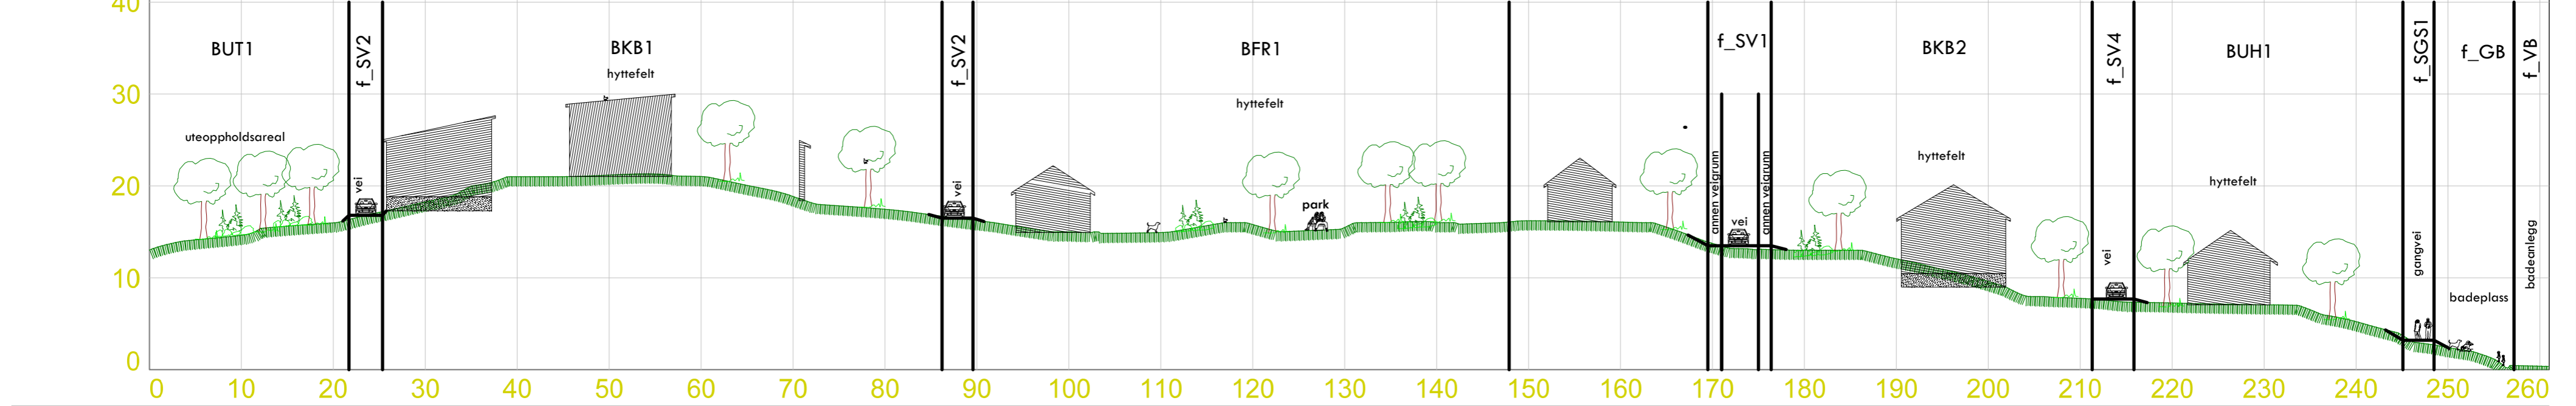

HOH.

90
80
70
60
50
40
30
20
10
0

Snitt: a-a
Skala: 1:500
Arkstørrelse: A2
Dato: 09.07.2014
Opus Bergen AS

PROFIL NR.	0.00	10	20	30	40	50	60	70	80	90	100	110	120	130	140	150	160	170	180	190	200	210	220	230	240	250	260	
TERRENG H.	13.02	14.62	15.97	18.25	21.00	21.17	21.02	18.85	17.46	16.22	15.00	14.92	15.80	15.48	16.00	16.21	16.06	13.74	13.00	12.07	9.61	7.76	7.26	7.06	5.24	2.40	0.38	0.36