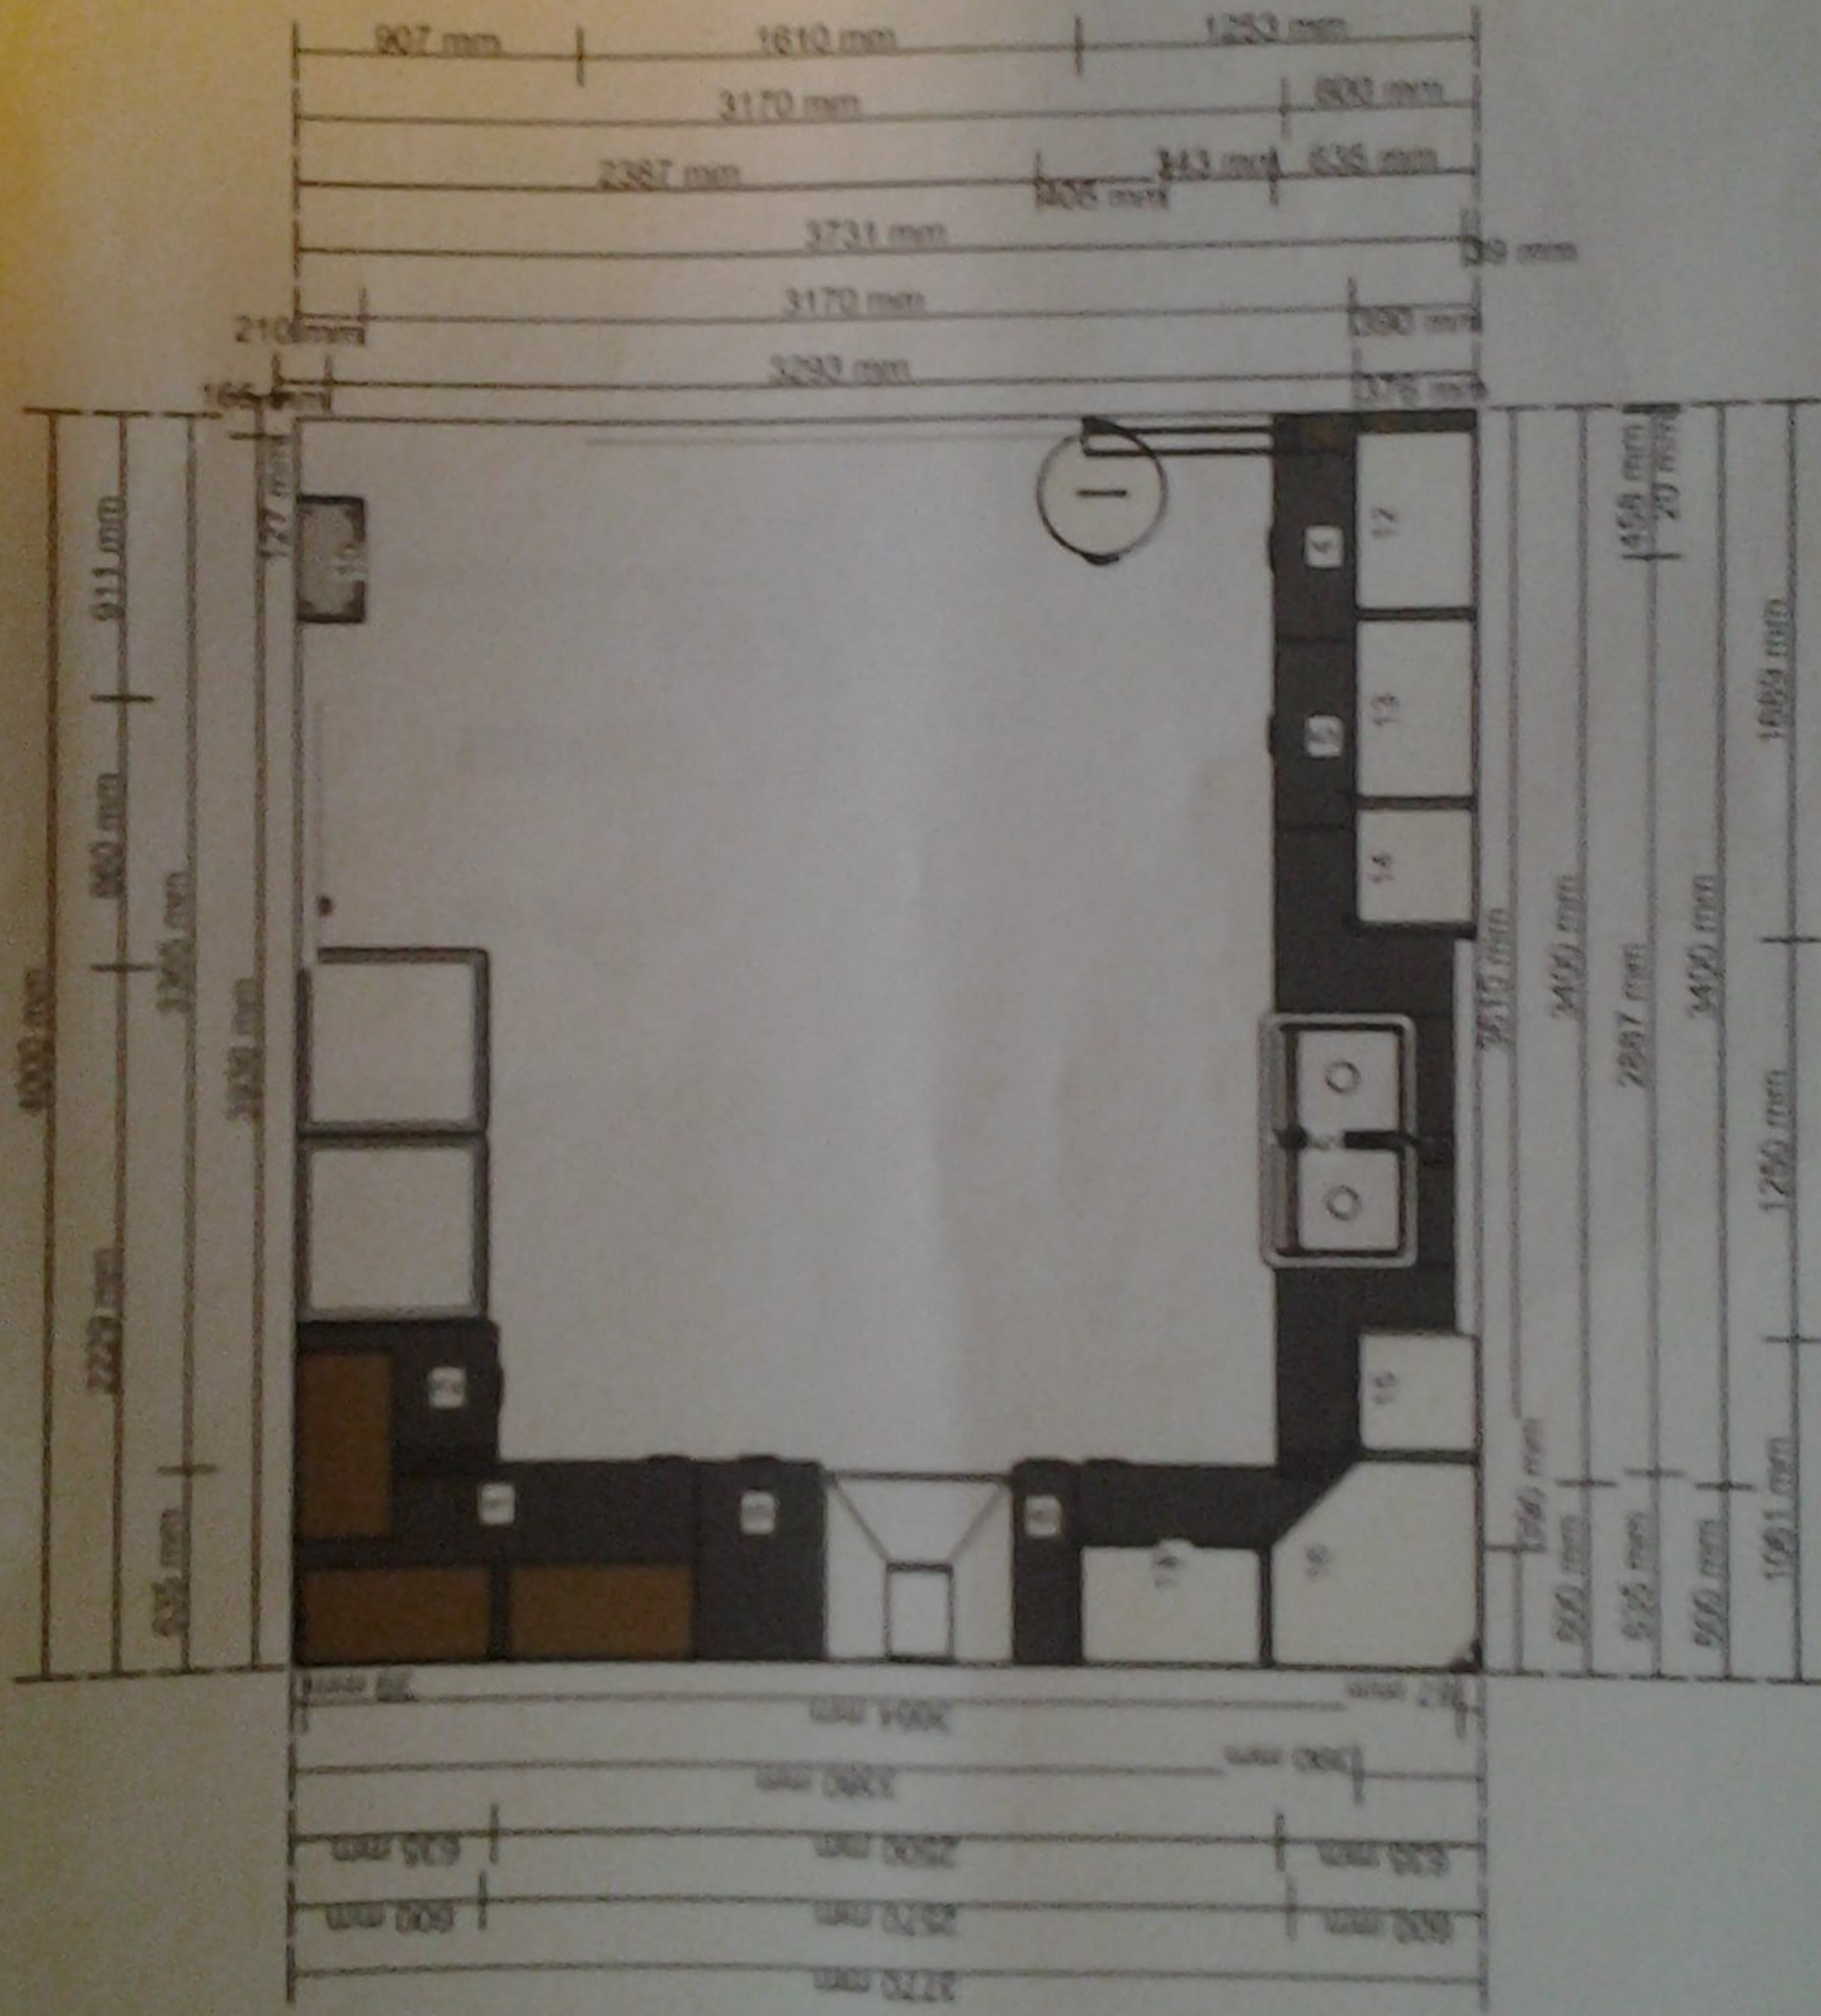

ikea-marøy - Vis tegning
0001-1354-3262

Alle mål i

Vi er ikke noe ansvar for nøyaktigheten av oppmålinger eller møbeloppsett. Prisene i denne planleggeren er for varer du plukker hos IKEA, tar med hjem og monterer selv. Alle priser som leverer, montering og installering belastes separat og er ikke inkludert i prisen. Selv om vi gjør vårt beste for å sikre at opplysningene i denne planleggeren er riktige, kan det likevel kan oppstå enkelte produktendringer.