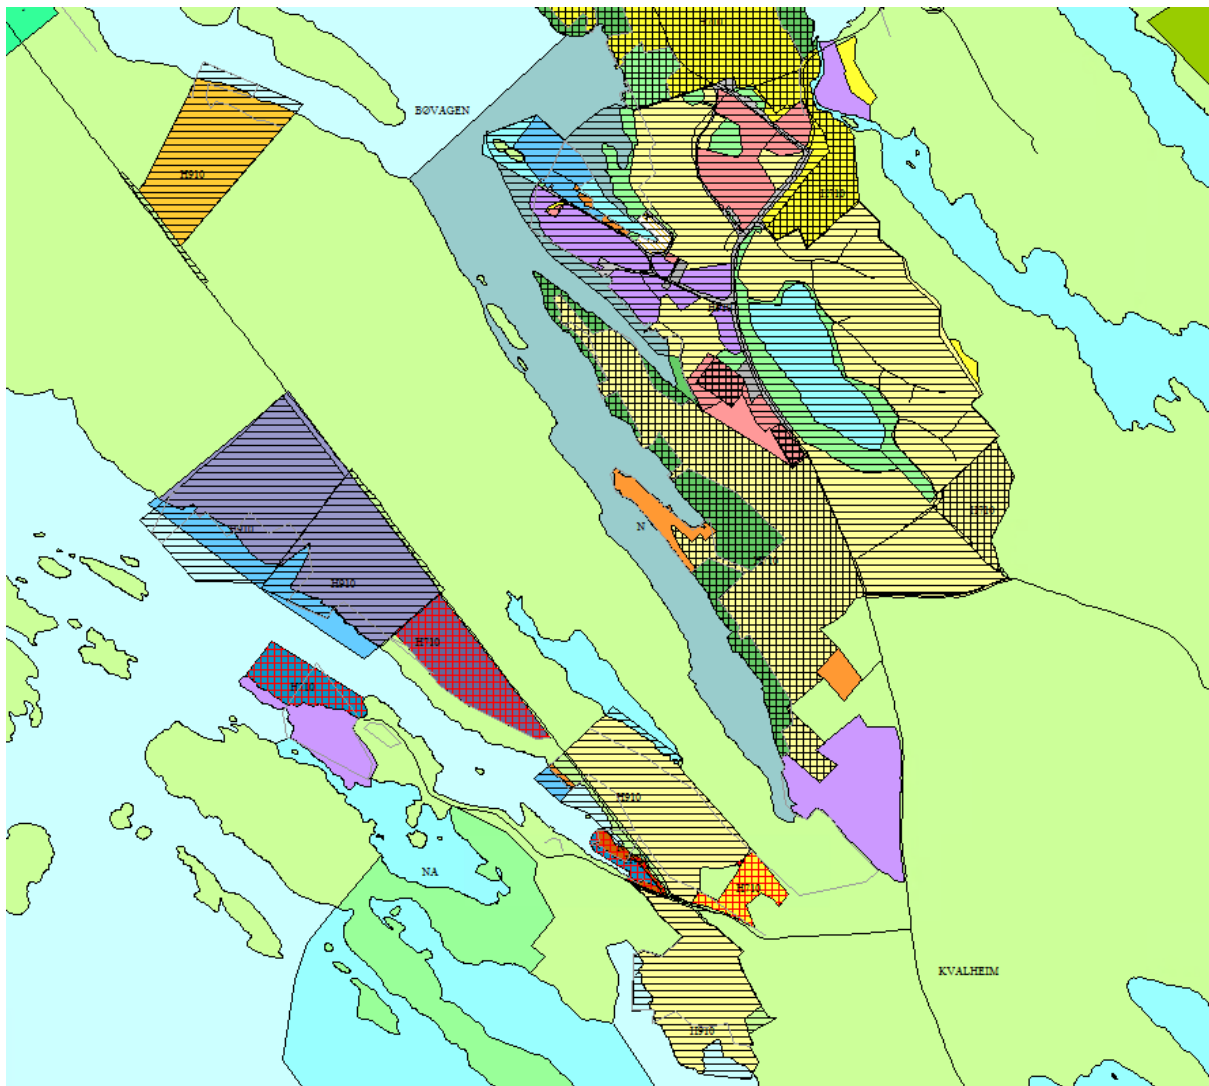

Fra: Silje Aileen Hjordland Haukedal
Sendt: mandag 4. mars 2019 09:47
Til: 'vidar-mj@online.no'
Emne: Fløholmen

Hei,

Her er utklipp av kommuneplanen som etterspurt.

Tegnforklaring finn du i plankartet som ligg på kommunens heimeside;
<https://www.radoy.kommune.no/innhald/plan-bygg-og-eiendom/plan/kommuneplan/>

Kommuneplanen har ikkje ei eige omtale av plantemaet byggjegrænse mot sjø.
Byggjegrænsa trådde i kraft samstundes med kommuneplanen 2011-2023.

Med helsing

Silje Haukedal
Konst. Leiar teknisk forvaltning