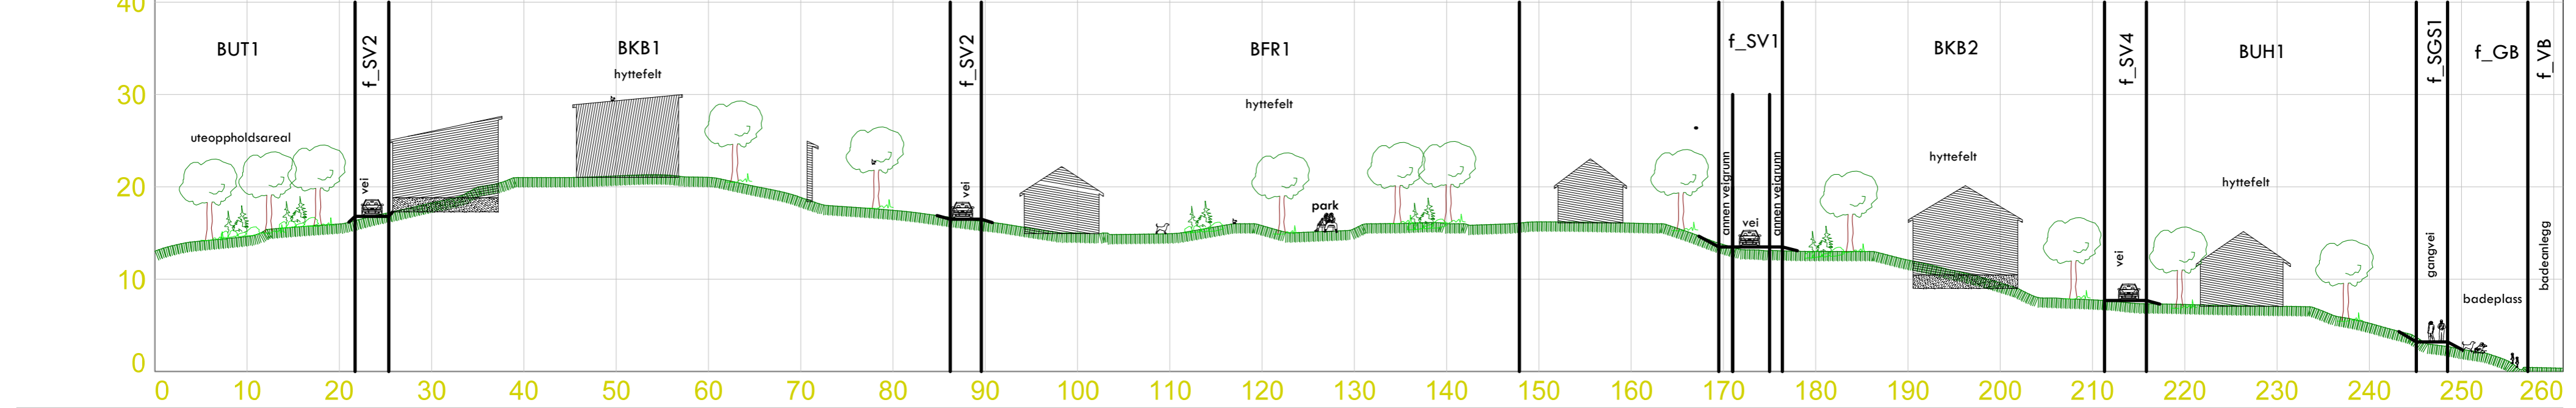

HOH.

90
80
70
60
50
40
30
20
10
0

Snitt: a-a
Skala: 1:500
Arkstørrelse: A2
Dato: 09.07.2014
Opus Bergen AS

PROFIL NR.	0.00	10	20	30	40	50	60	70	80	90	100	110	120	130	140	150	160	170	180	190	200	210	220	230	240	250	260	
TERRENG H.	13.02	14.62	15.97	18.25	21.00	21.17	21.02	18.85	17.46	16.22	15.00	14.92	15.80	15.48	16.00	16.21	16.06	13.74	13.00	12.07	9.61	7.76	7.26	7.06	5.24	2.40	0.38	0.36