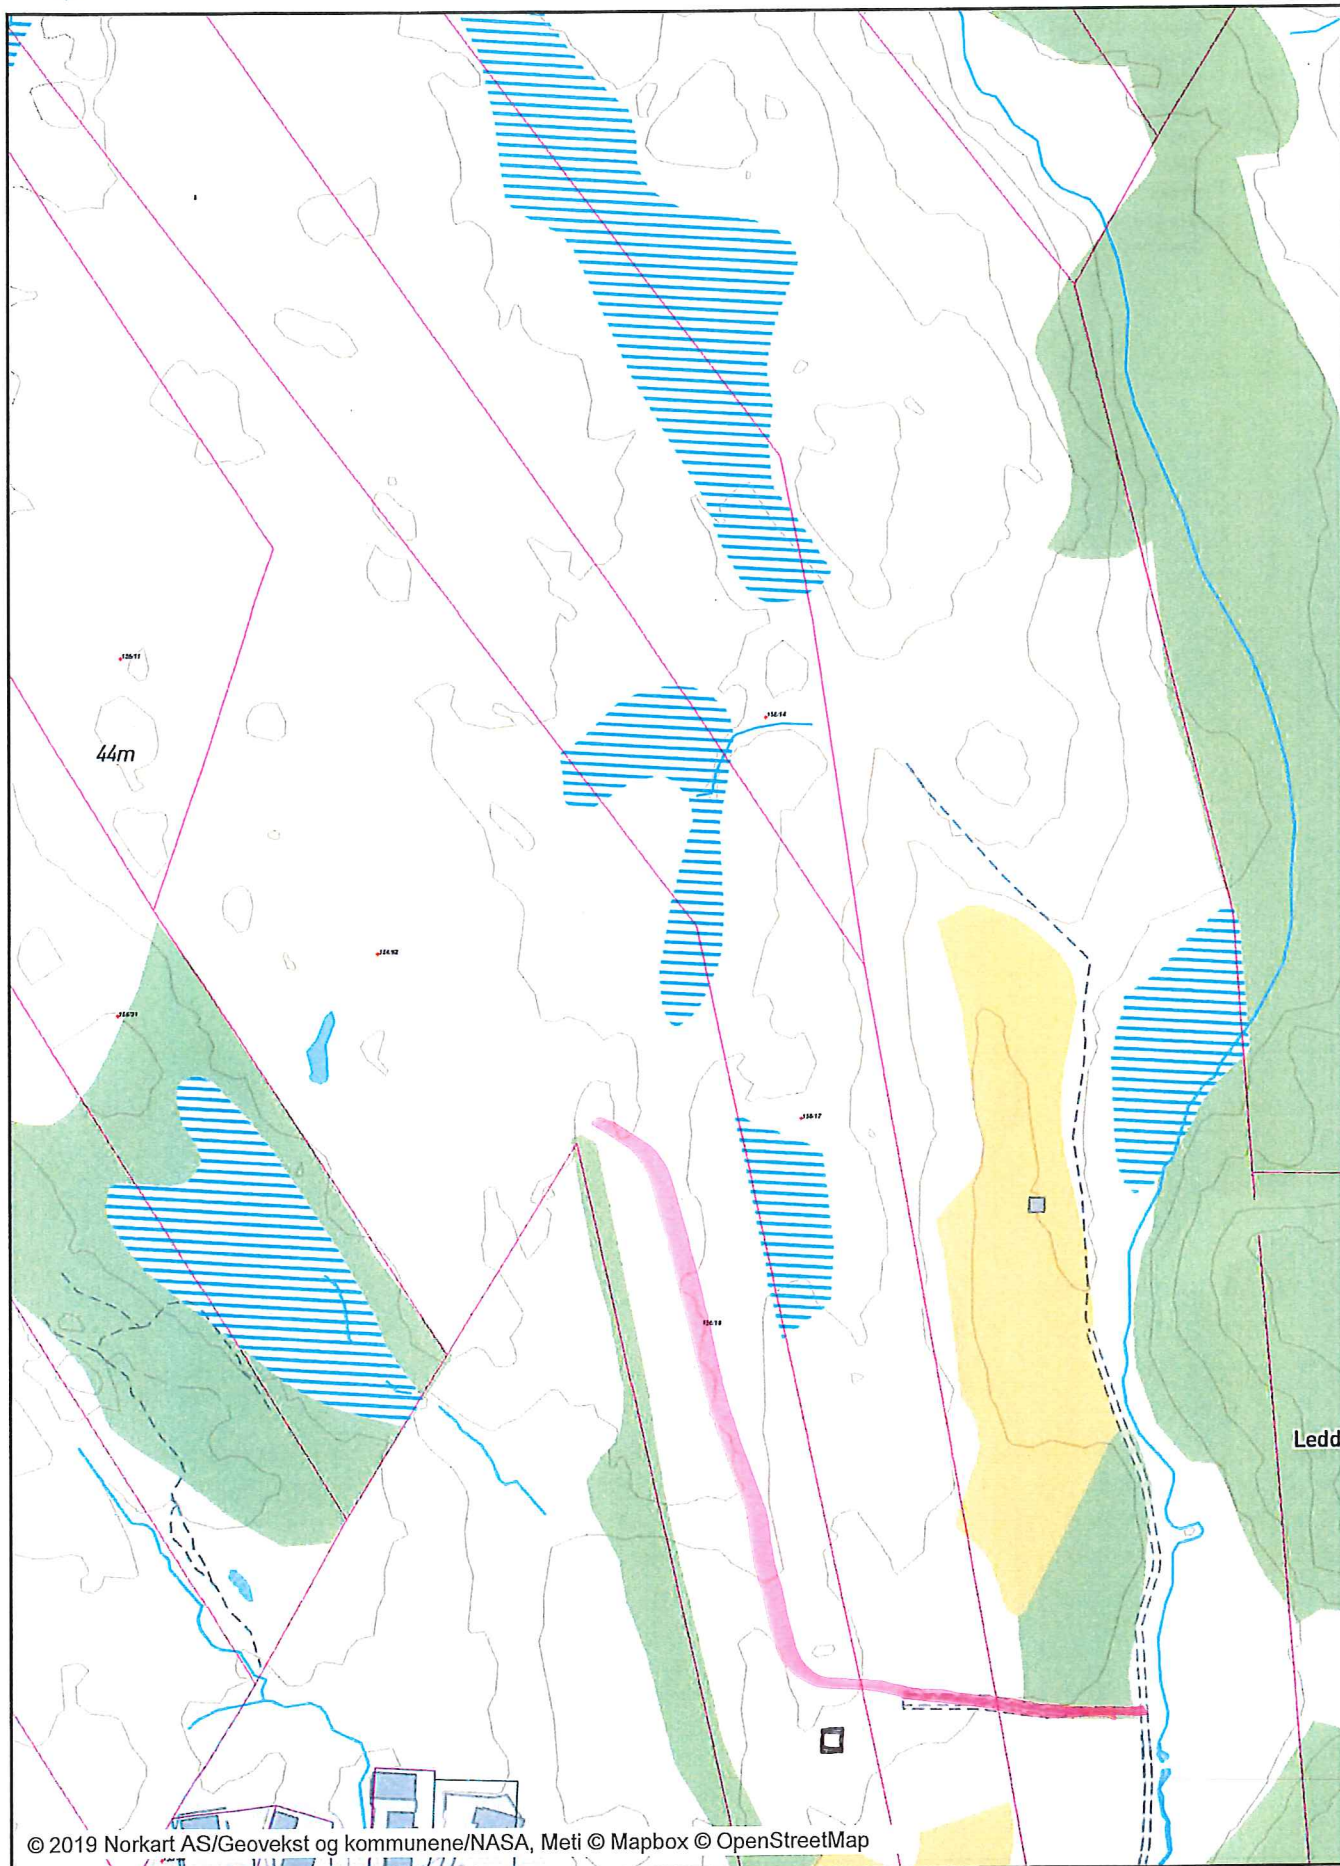

Utskrift fra Norkart AS kartklient

Dato: 19.02.2019

Målestokk: 1:2500

Koordinatsystem: UTM 32N

 Nipervegen
□ FORINGBU