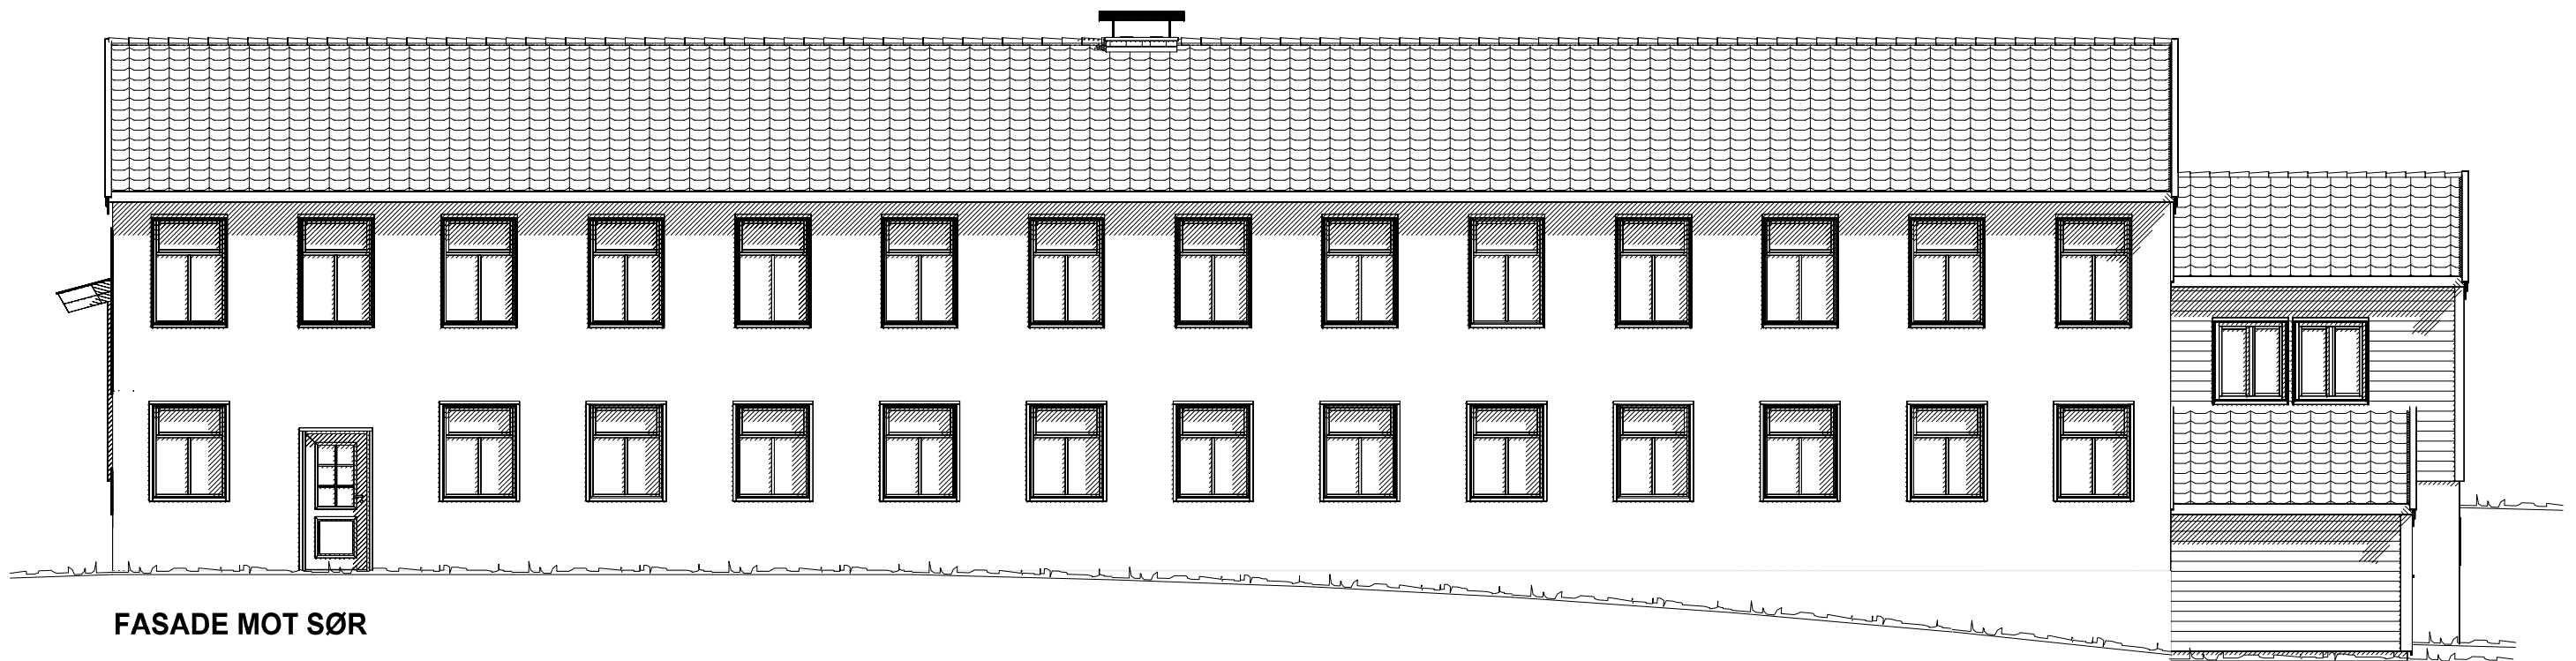

* 3250
TILBYGG *

FASADE MOT VEST

FASADE MOT SØR

A 10.06.14 (Uendret) OST

Prosjekt: Hella Skule Prosjekteringsfase: Bruksendring/Tilbygg	Tiltakshaver: Steinar Vågenes Byggeplass: Radøyvegen 2226, Uthella 5936 Manger Gnr./Bnr./kommune 32 / 13 Radøy	Revisjonsbeskrivelse: G.R.D. Prosjekt-/Saksnummer: 14158 Tegning nummer: A 04	Tegningsdato: 29.05.14 Revisjon: A Signatur: OST	Målestokk: 1:100 Kontrollert dato: Signatur: Type tegning: FASADER MOT VEST OG MOT SØR. Arkitekt: Byggmester Dal As
---	--	---	--	---

Denne tegning er beskyttet etter lov om åndsverk av 12.05.1961 og må ikke benyttes uten skriftlig samtykke. ©