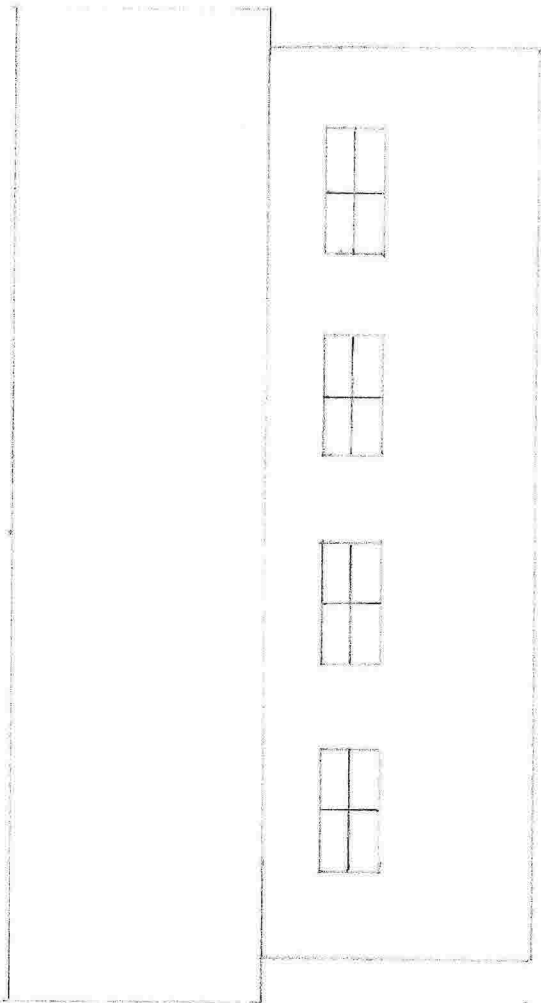

DET SKAL IKKE
BYGGES ETASJESKILLE
I HØJRE HANDEL.
PETTE ER STØTTE
FOR BÆRERE FOR
DRAGER.

M. Andersen

GRAVE 1:75
SWITT
MORTEN ANDERSEN

GARASJE M 1:75

FASADE

MARTEN ANOERSSEN

GARAGE M 1 : 75

FASADE

MORTEN ANDERSEN

GARABLE M 1:75
FASADE
MORFEN ANDERSEN

MORGEN ANDERSEN

FRAGE

GRASSE M 1:75