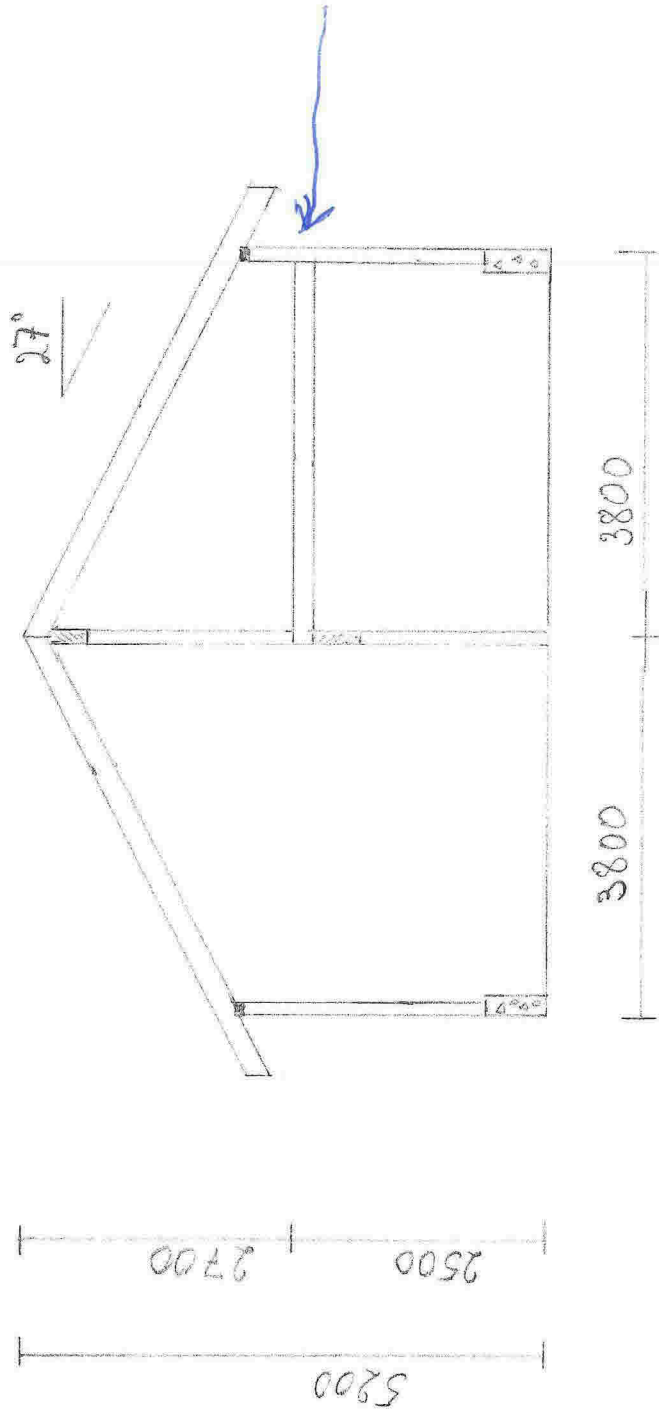

DET SKAL IKKE
BYGGES ETASJESKILLE
I HØJRE HANDEL.
PETTE ER STØTTE
FOR BÆRERE FOR
DRAGER.

M. Andersen

GRAVE 1:75
SWITT
MORTEN ANDERSEN

GARASJE M 1:75

FASADE

MARTEN ANOERSSEN

GARAGE M 1 : 75

FASADE

MORTEN ANDERSEN

GARABLE M 1:75
FASADE
MORFEN ANDERSEN

MORGEN ANDERSEN

FRAGE

GRASSE M 1:75