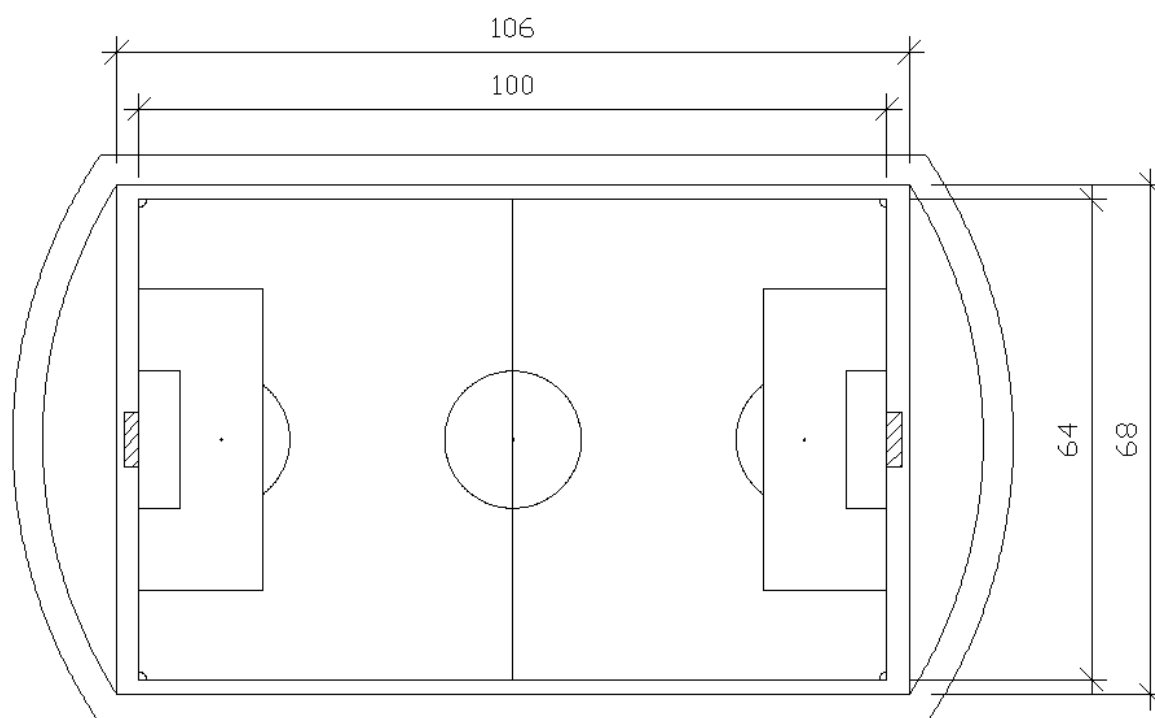

Figur 6.1 Baneutforming med alle tre hovedaktiviteter inntegnet. Inkludert er en 4 m bred adkomstveg rundt banen som ikke islegges (asfalteres) eller blir lagt med kunstgress.

Kunstgressbane spilleareal: 100x64 m  
Kunstgresslagt areal: 8.122 m<sup>2</sup>

Figure 6.2 Kunstgressbane fotball

Bandybane spilleareal: 100x60 m  
 Kunstislagt areal: 8.122 m<sup>2</sup>

Figure 6.3 Bandybane

Kunstisbane kort hurtigløp 285 m

Figure 6.4 Hurtigløpsbane 285 m