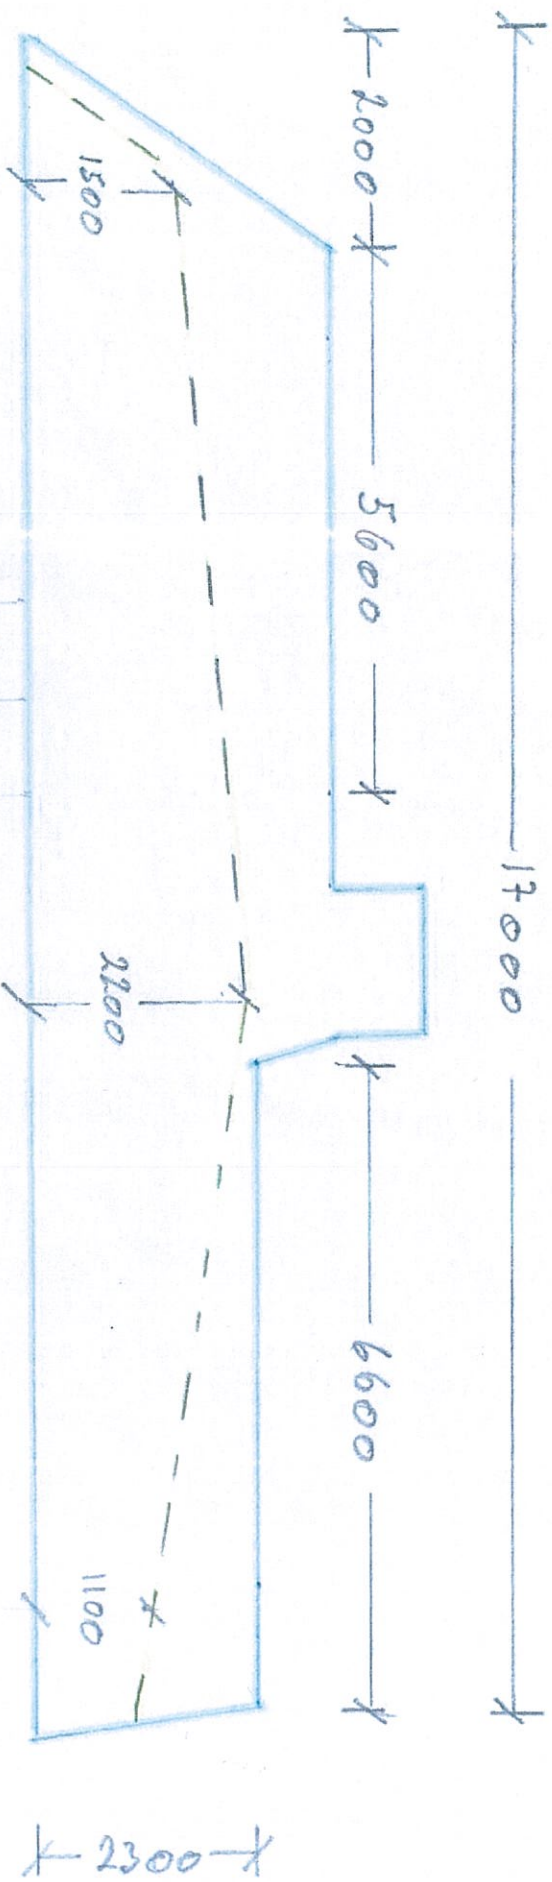

3100 800

— Tre kai  
- - - Opyrimelis  
betong kai

EG Assume 17.08.2014