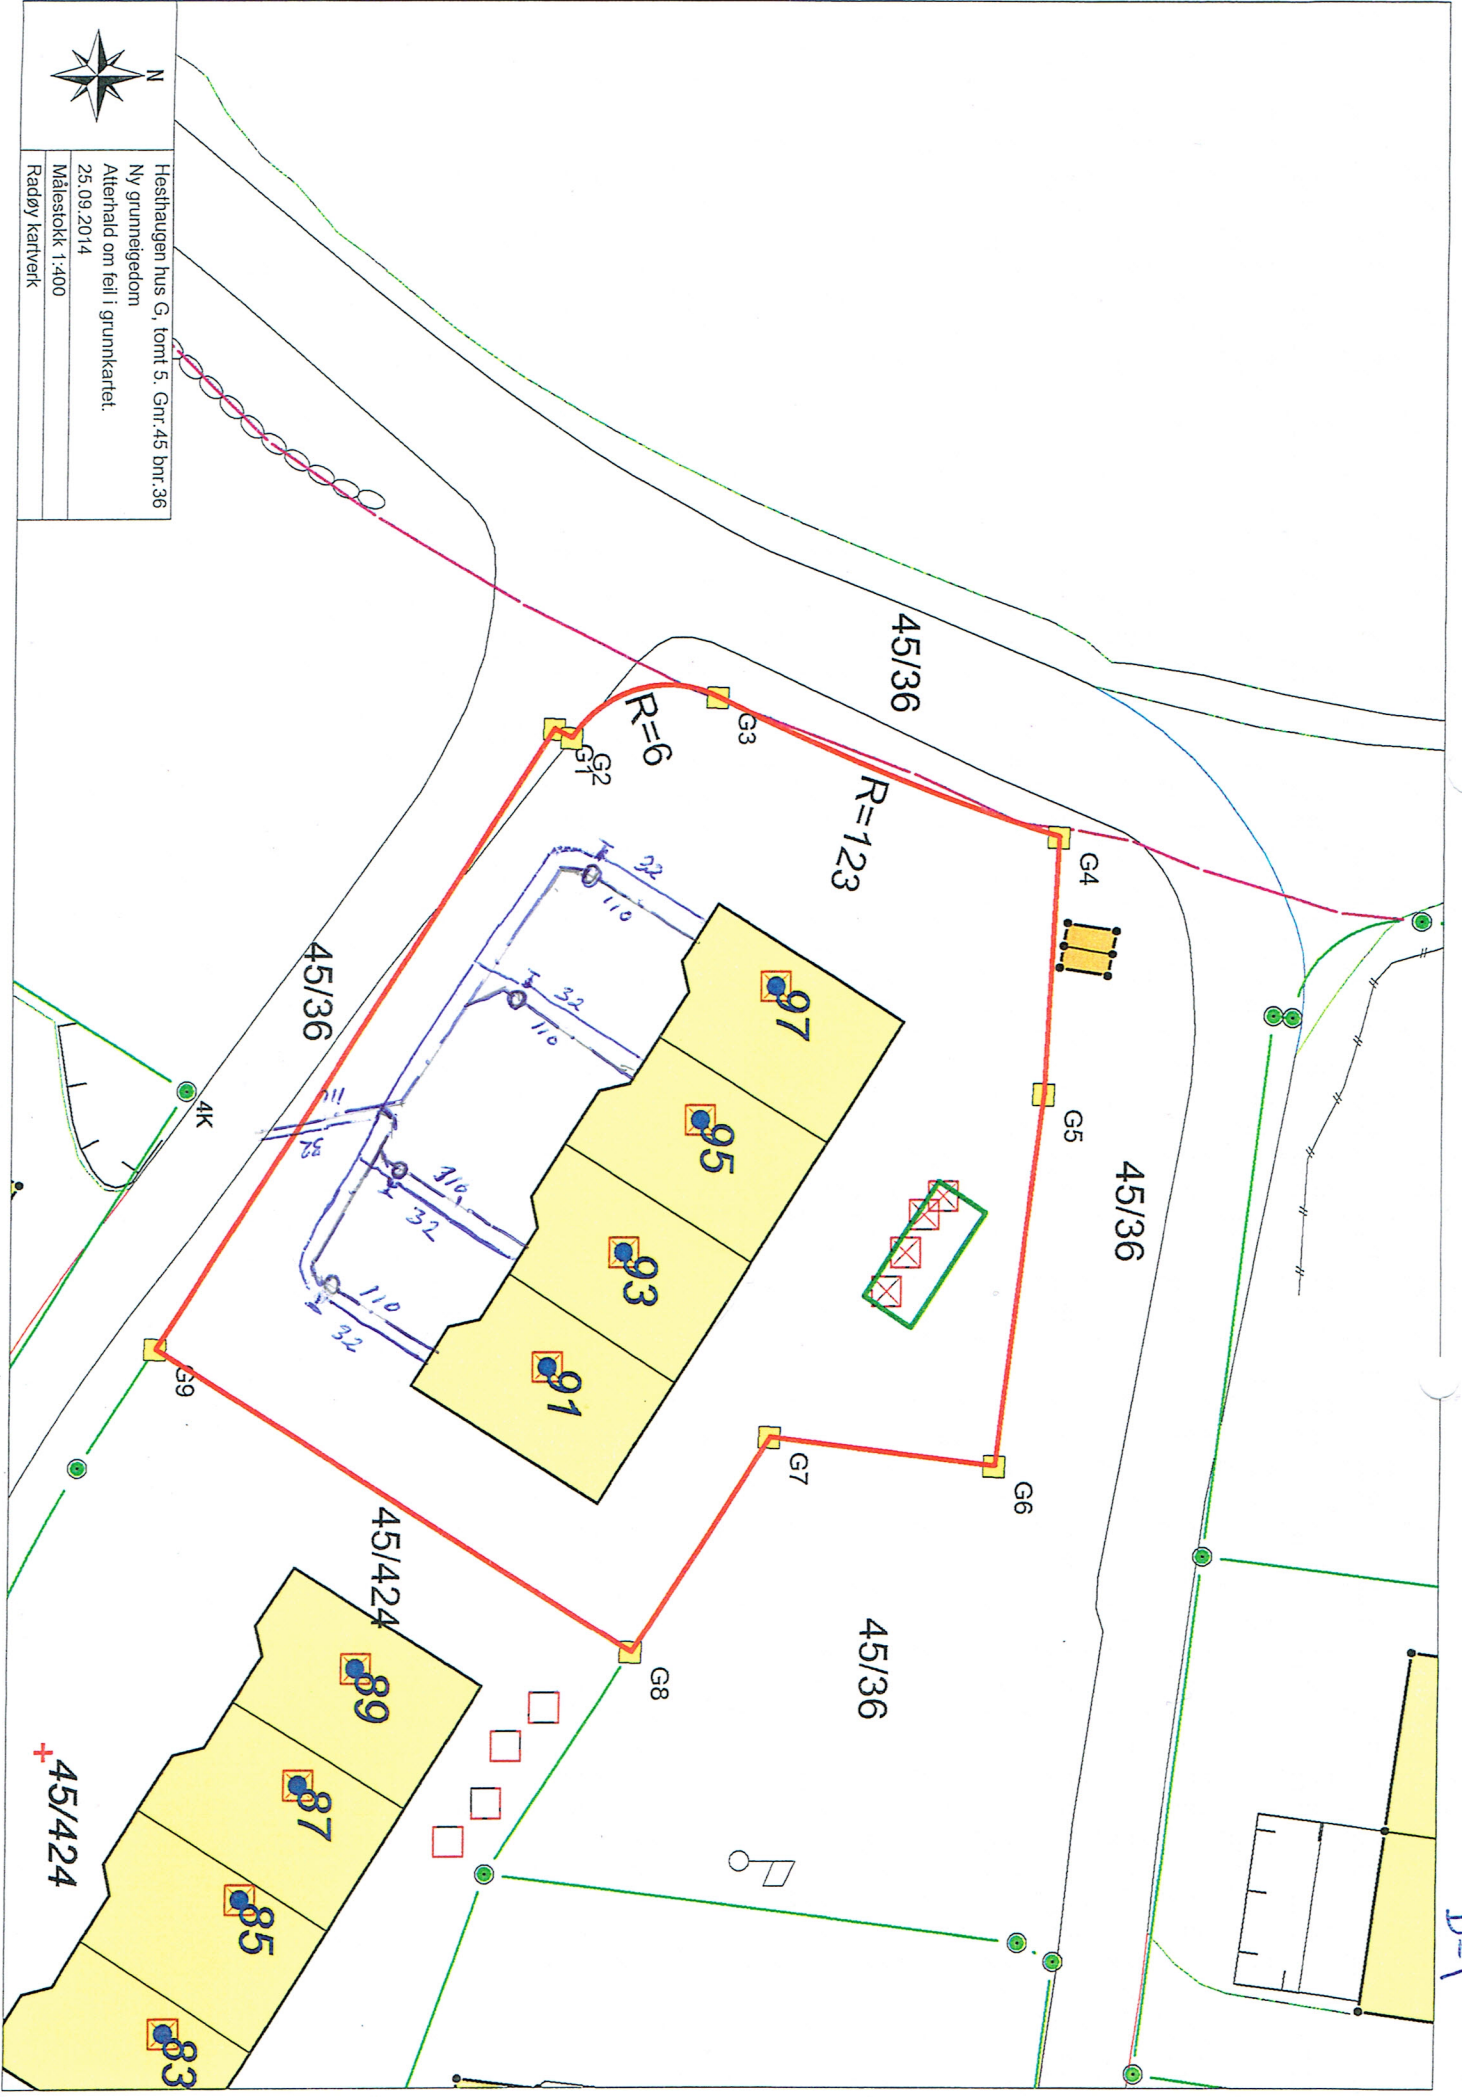

Hesthaugen hus G, tomt 5, Gnr. 45 bnr. 36
Ny grunneigedom
Atterhald om feil i grunnkartet.
25.09.2014
Målestokk 1:400
Radøy kartverk

D-1