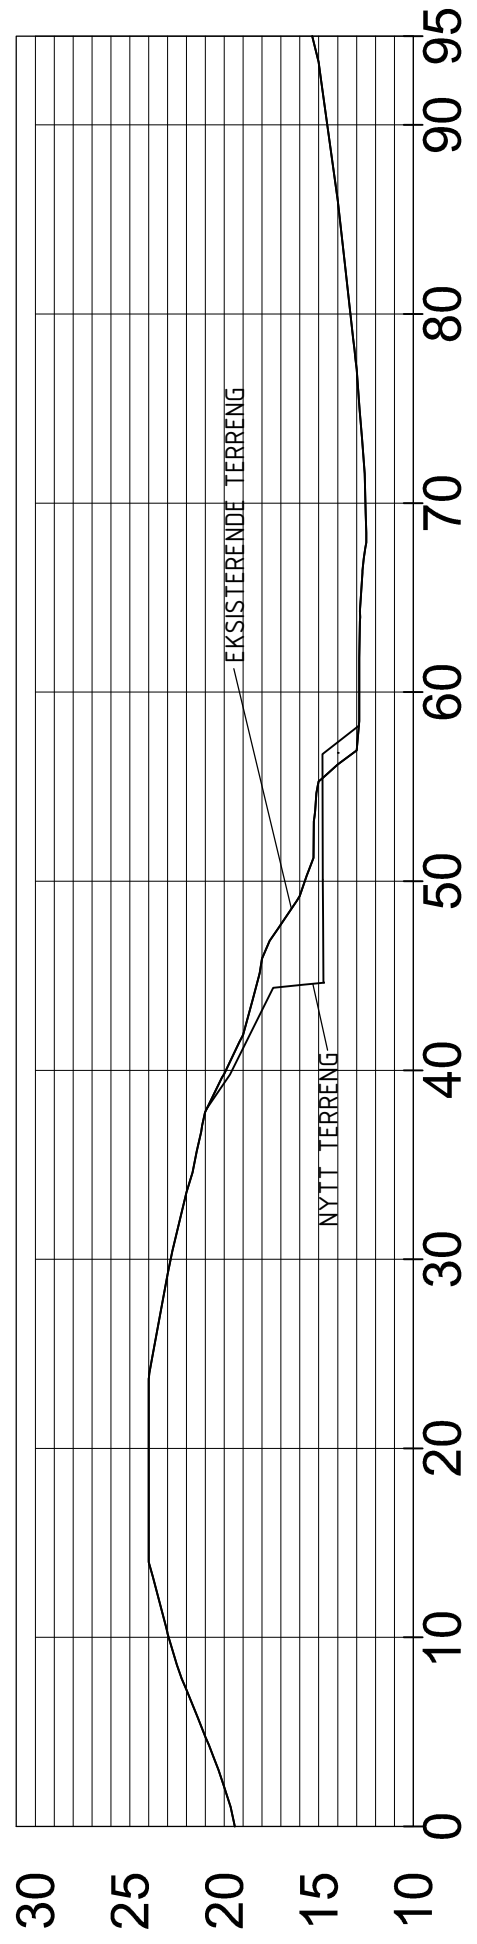

Høydetabell

Nummer	Fra høyde	Til høyde	Farge
1	-4.000	-3.000	Red
2	-3.000	-2.000	Orange
3	-2.000	-1.000	Light Orange
4	-1.000	0.000	Yellow
5	0.000	1.000	Light Green
6	1.000	2.000	Green
7	2.000	3.000	Dark Green

Snitt
M=1:1000

1:400