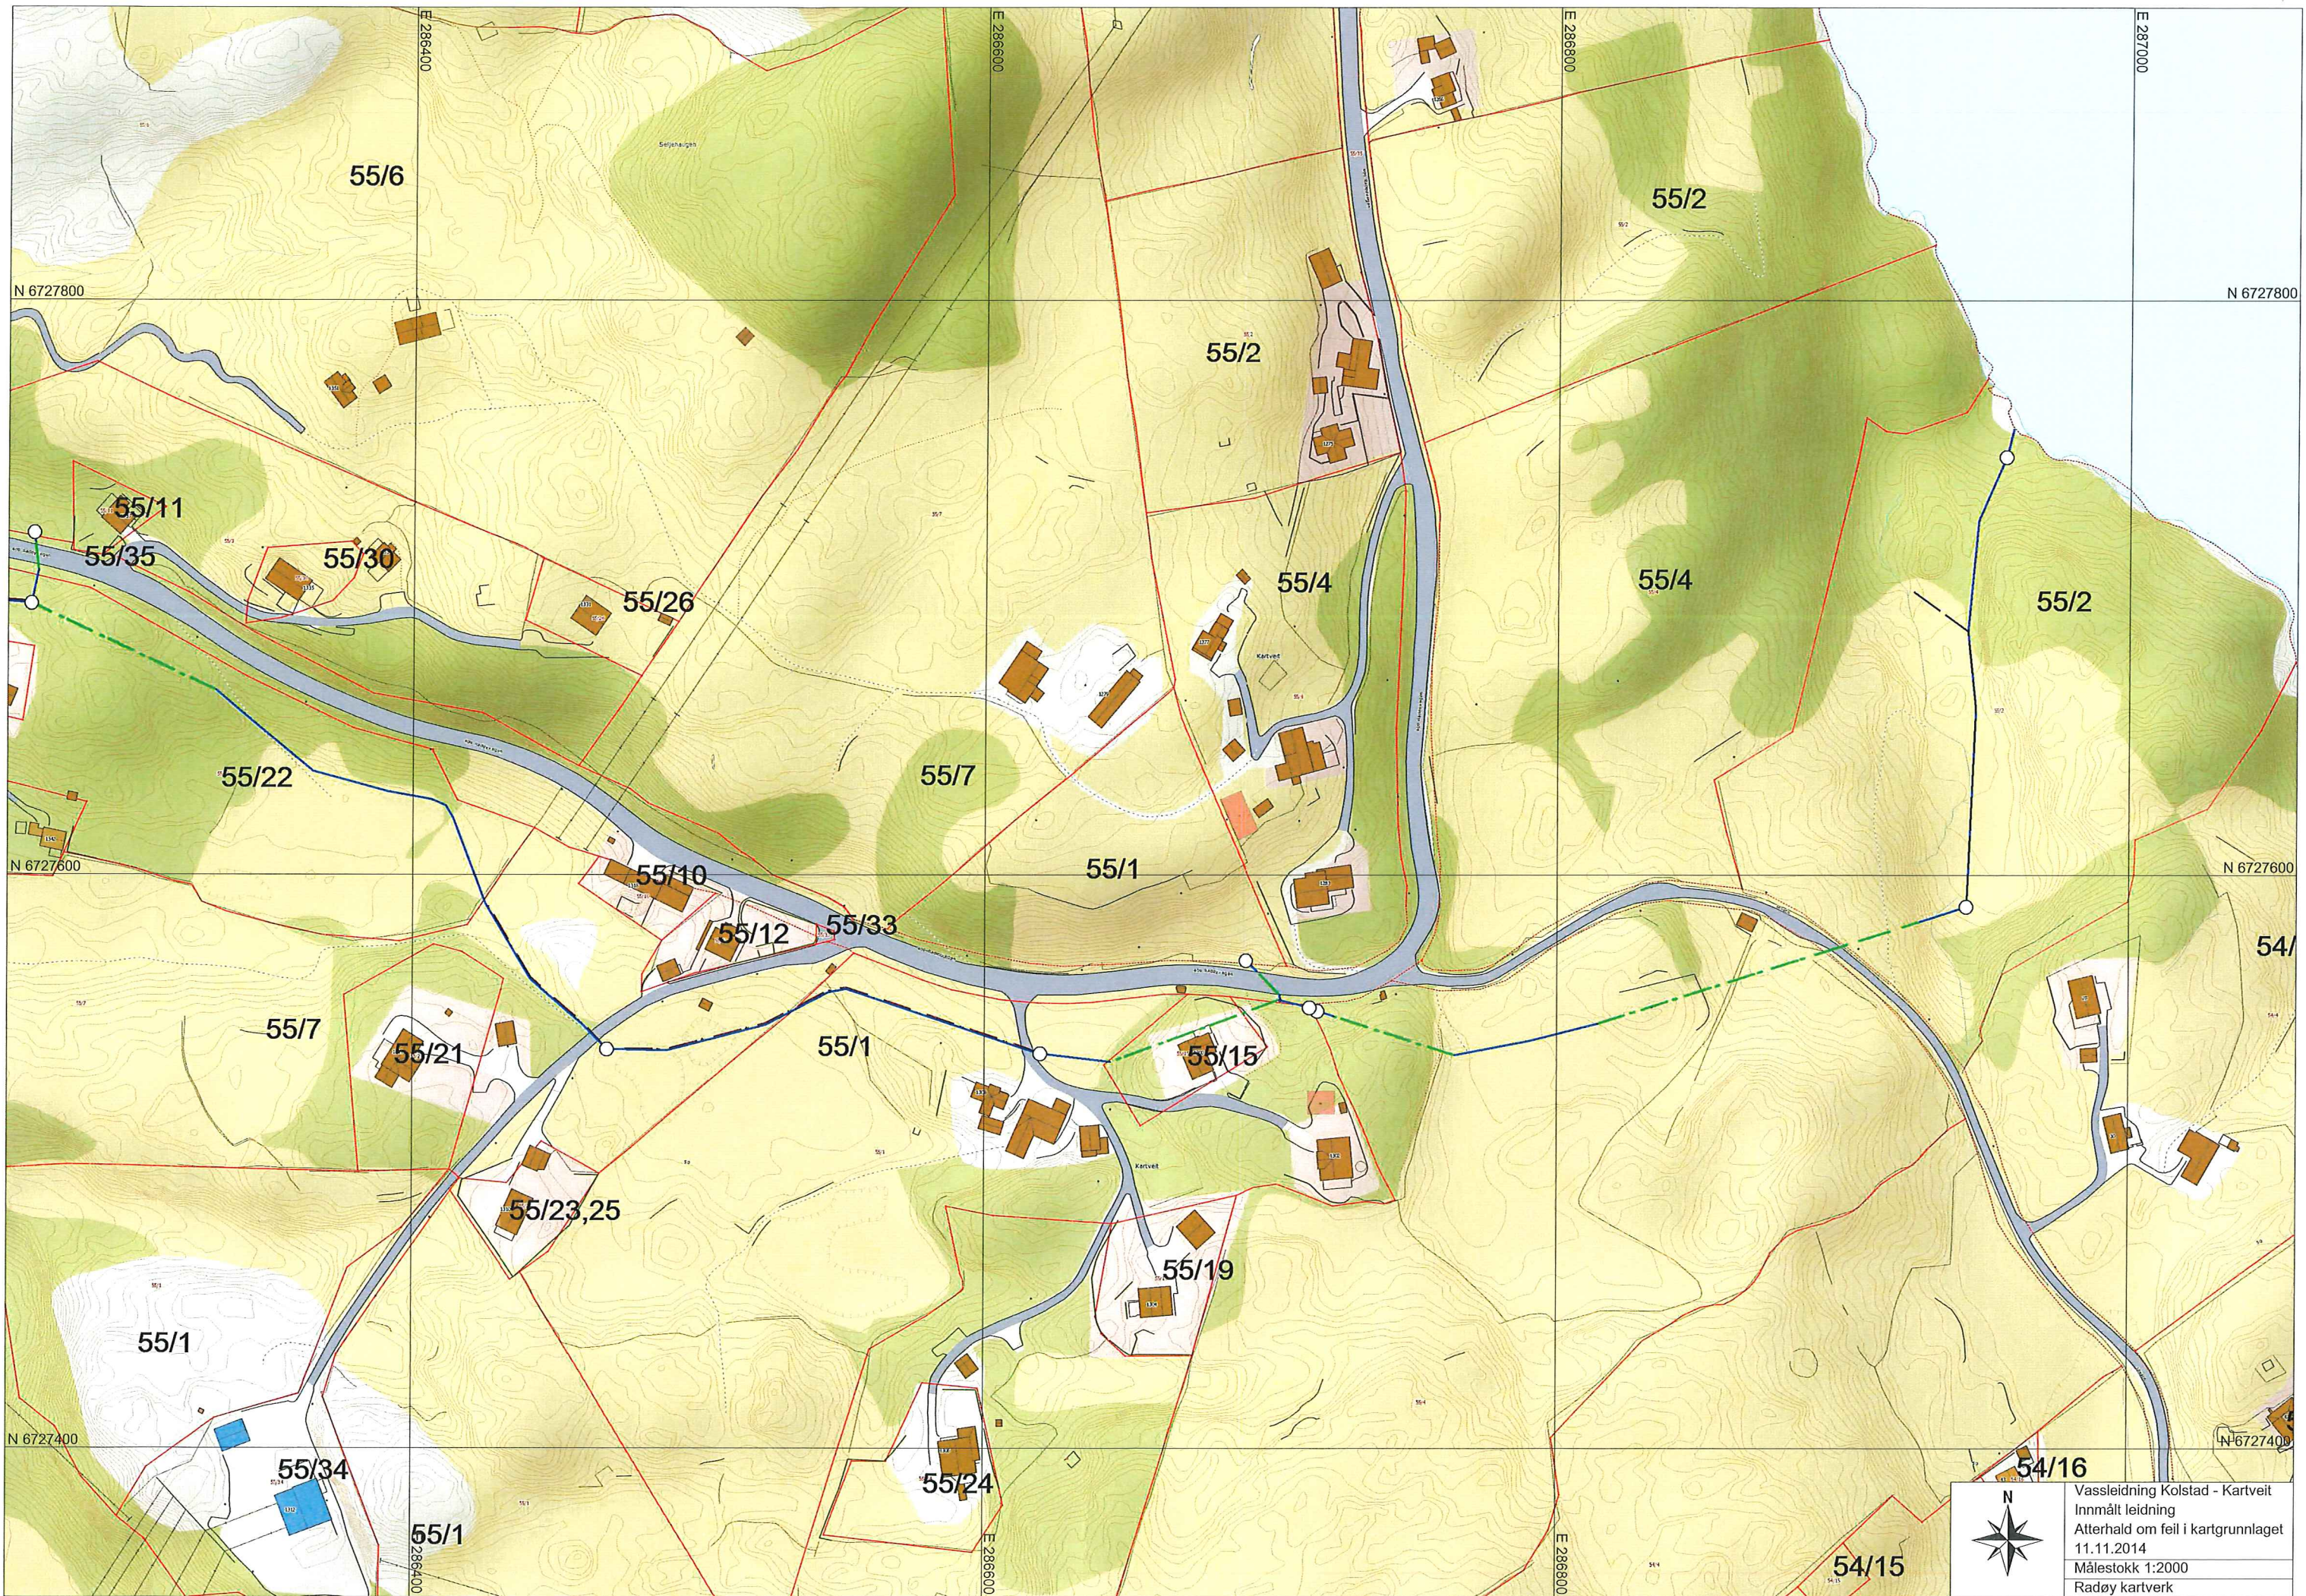

Fra: Tore Rikstad
Sendt: 13. november 2014 14:27
Til: Tore Rikstad
Vedlegg: 20141113142646.pdf

Vasselidning Kolstad - Kartveit
Innmålt leidning
Atterhald om feil i kartgrunnlaget
11.11.2014
Målestokk 1:2000
Radøy kartverk

Vassleiding Kolstad - Kartveit
Innmålt leidning
Atterhald om feil i kartgrunnlaget
11.11.2014
Målestokk 1:2000
Radøy kartverk