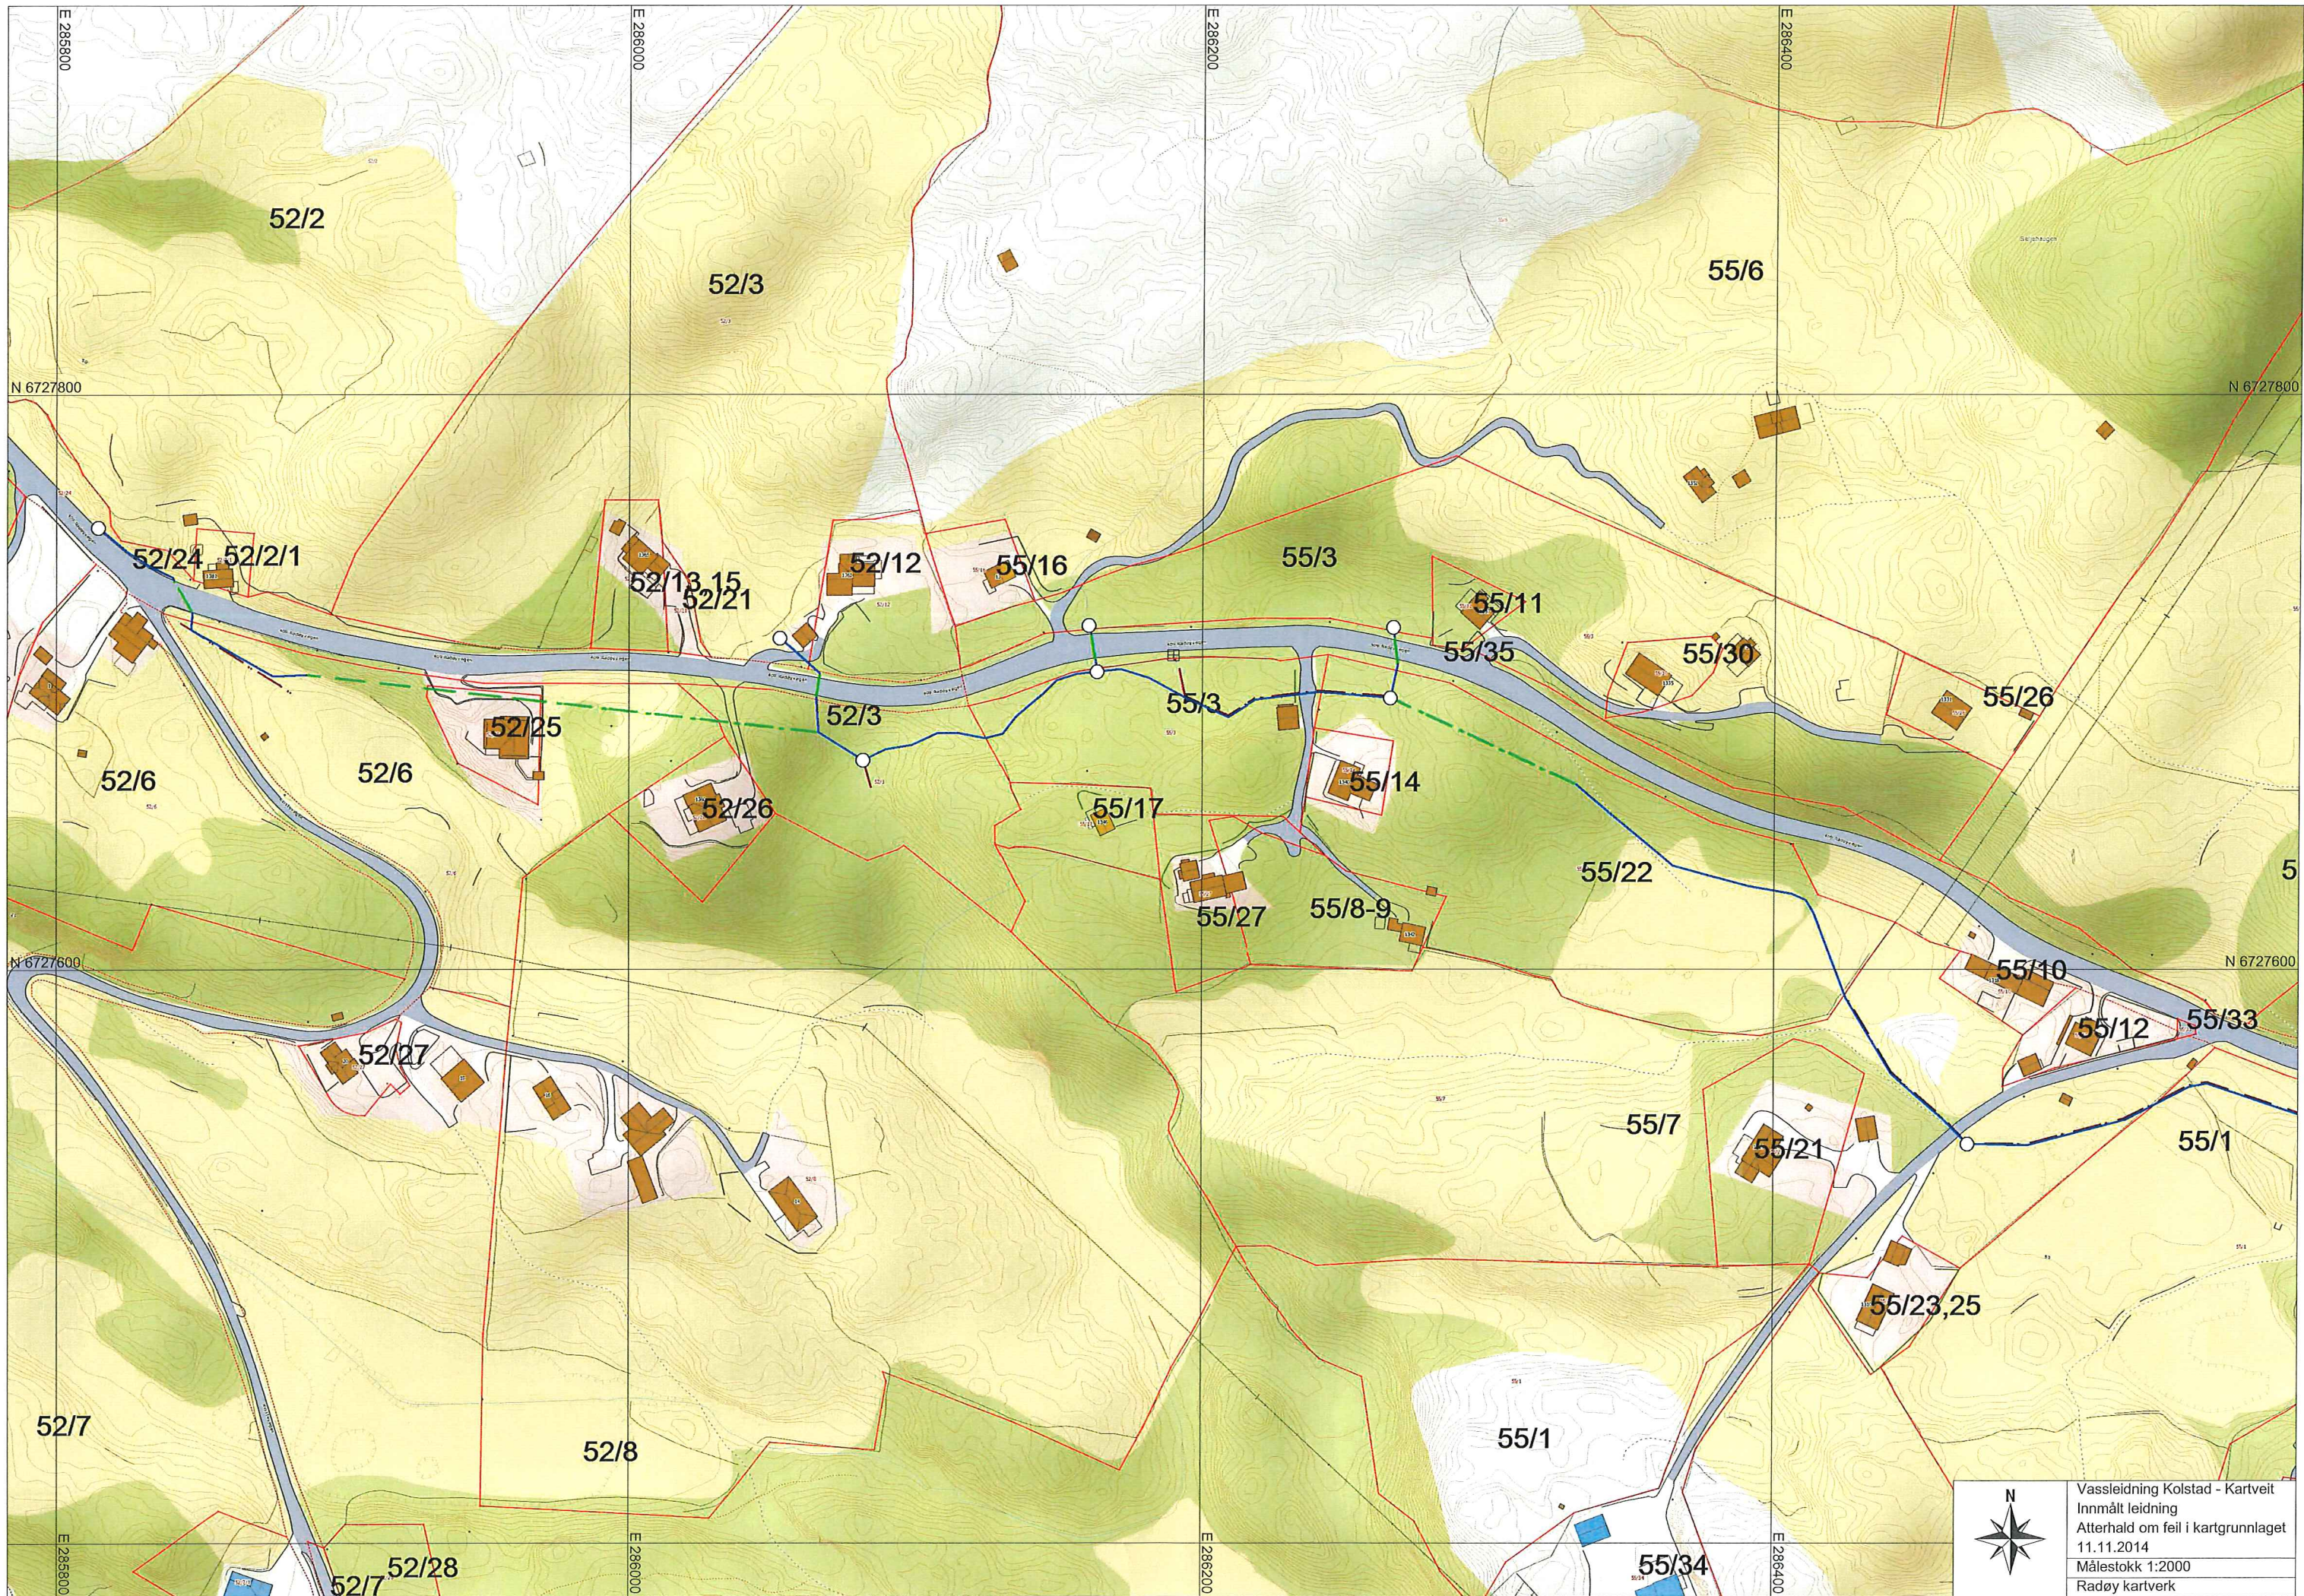

Fra: Tore Rikstad
Sendt: 13. november 2014 14:27
Til: Tore Rikstad
Vedlegg: 20141113142646.pdf

Vasselidning Kolstad - Kartveit
Innmålt leidning
Atterhald om feil i kartgrunnlaget
11.11.2014
Målestokk 1:2000
Radøy kartverk

Vassleiding Kolstad - Kartveit
Innmålt leidning
Atterhald om feil i kartgrunnlaget
11.11.2014
Målestokk 1:2000
Radøy kartverk