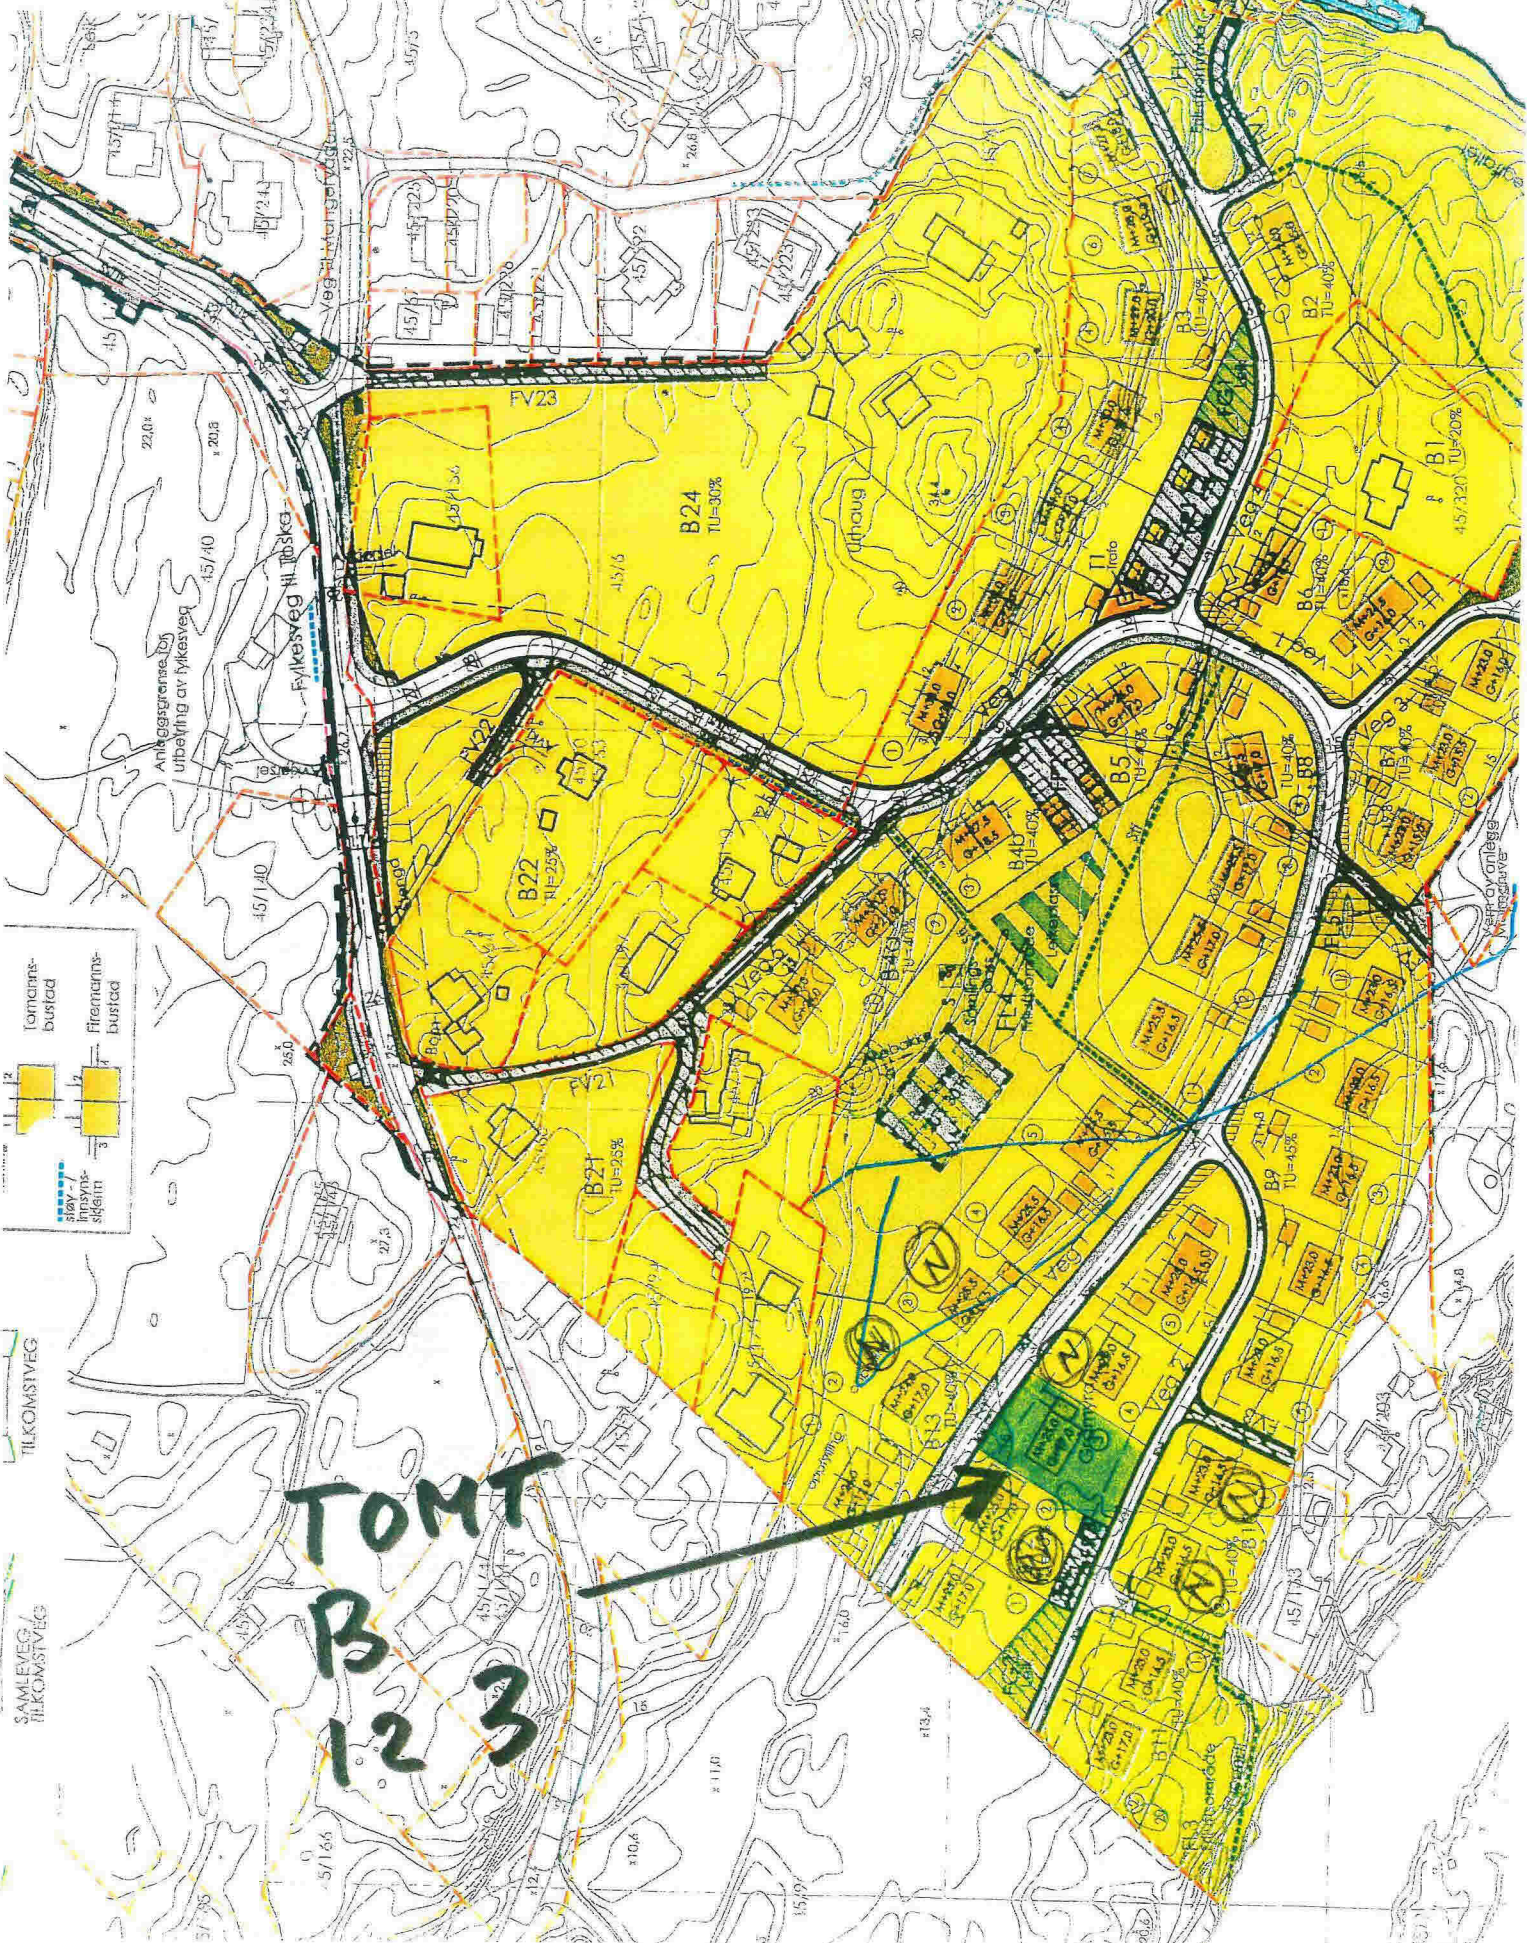

Offentlige trafikkontr:
 Kjørestov
 Forfart
 Anlegg ve

Tommers-
bustad
 Fremmans-
bustad

sløy
 innstev-
sistem

TILKOMSTVEG

SAMLEVEG/
TILKOMSTVEG

TOMT
B
1 2 3

N1
Naurst

SB2
Småbått

Veipoy anlegg
Veipoyaveg